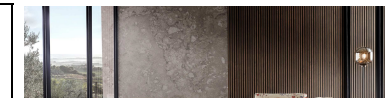

Typenplan	Breite: ca. cm	Höhe:	Tiefe:	Sitzhöhe:	Sitztiefe:					BASSETTI		
Hocker 70 x 70 cm	70	44	70	44								
Hocker 70x70 cm aufklappbar Innenfach: Echtholz furnier												
Hocker 88 x 61 cm	88	44	61	44								
Hocker 88x61 cm aufklappbar Innenfach: Echtholz furnier												
Hocker 95 x 95 cm	95	44	95	44								
Hocker 95x95 cm aufklappbar Innenfach: Echtholz furnier												
Hocker 102 x 66 cm	102	44	66	44								
Hocker 102x66 cm aufklappbar Innenfach: Echtholz furnier												
Rückenkissen mit Rolle: Element, 60 cm / Ecke	60	50	16									
Rückenkissen mit Rolle: Element, 75 cm	75	50	16									
Rückenkissen mit Rolle: Element, 90 cm	90	50	16									
Rückenkissen mit Rolle: Element, 105 cm	105	50	16									
Kissen 60x60x5 cm												
Kissen 40x40 cm												
Kissen 50x50 cm												
Nieren-/Rückenkissen rechteckig, 60 cm / Ecke	60	30										
Nieren-/Rückenkissen rechteckig, 75 cm	75	30										
Nieren-/Rückenkissen rechteckig, 90 cm	90	30										
Nieren-/Rückenkissen rechteckig, 105 cm	105	30										

bassetti
by **SCHRÖNO**®

bassetti
granfoulard

Wurfkissenfüllung: 25% 28er Rhombe, 25% Latexsticks, 25% Fibreballs, 25% Polsterfedern mit Daunenteil (65)

STOFFAUSFÜHRUNGEN:

Armlehnen, Sitzkissen, Rückenkissen, Blende vorn, Spannteil hinten sowie sämtliche Kissen sind frei wählbar.
Bitte geben Sie die gewünschten Stoffe an.

Verkaufsempfehlung :

Elemente und Sofas mit Nieren- oder Rückenkissen mit Rolle bestellen.