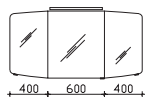

Überbau 1420 mm

Flächenspiegel
auf Trägerplatte, inkl. Sensorschalter

Aufsatzleuchten optional bestellbar!

Höhe	Breite	Tiefe	Bestell-Text	Anschlag	Korpusausführung	EEK	PG 1	PG 2	PG 3
700	1400	32	CS-SP 03				-		

Spiegelschrank
inkl. Beleuchtung, 230V, LM T5, 13W
3 Drehtüren, einfach verspiegelt, 6 Glaseinlegeböden
Schalter/Steckdose
Anschlag von links: R L L

Höhe	Breite	Tiefe	Bestell-Text	Anschlag	Korpusausführung	EEK	PG 1	PG 2	PG 3
724	1420	225	CS-SPS 03		Comfort N	A++-A (1)	-		

Spiegelschrank
inkl. Beleuchtung, 12V LED, LM LED, 8W
3 Drehtüren, einfach verspiegelt, 6 Glaseinlegeböden
Schalter/Steckdose
Anschlag von links: R L L

Höhe	Breite	Tiefe	Bestell-Text	Anschlag	Korpusausführung	EEK	PG 1	PG 2	PG 3
670	1400	170	CS-SPS 06		Comfort N	A++-A (1)	-		
670	1400	170	CS-SPS 06			A++-A (1)	-		

Spiegelschrank
inkl. Aufsatzleuchte, 12V LED, LM LED, 8W
3 Drehtüren, einfach verspiegelt, 6 Glaseinlegeböden
Schalter/Steckdose
Anschlag von links: R L L

Höhe	Breite	Tiefe	Bestell-Text	Anschlag	Korpusausführung	EEK	PG 1	PG 2	PG 3
670	1400	170	SEAE00314		Comfort N	A++-A (1)	-		
670	1400	170	SEAE00314			A++-A (1)	-		

Spiegelschrank
inkl. Beleuchtung, 12V LED, LM LED, 8W
3 Drehtüren, einfach verspiegelt, 6 Glaseinlegeböden
Schalter/Steckdose von außen steuerbar
Wählbare Modul Positionen:
rechts außen (RA), links außen (LA) oder unten (UN)
Anschlag von links: R L L

Höhe	Breite	Tiefe	Bestell-Text	Anschlag	Korpusausführung	EEK	PG 1	PG 2	PG 3
670	1400	170	CS-SPS 78-LA		Comfort N	A++-A (1)	-		
670	1400	170	CS-SPS 78-RA		Comfort N	A++-A (1)	-		
670	1400	170	CS-SPS 78-UN		Comfort N	A++-A (1)	-