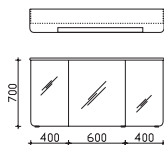

Aufsatzleuchten optional bestellbar!

Höhe	Breite	Tiefe	Bestell-Text	Anschlag	Korpusausführung	EEK	PG 1	PG 2	PG 3
700	1400	32	CS-SP 03				-		

Spiegelschrank
inkl. Beleuchtung, 230V, LM T5, 13W
3 Drehtüren, einfach verspiegelt, 6 Glaseinlegeböden
Schalter/Steckdose
Anschlag von links: R L L

Höhe	Breite	Tiefe	Bestell-Text	Anschlag	Korpusausführung	EEK	PG 1	PG 2	PG 3
724	1420	225	CS-SPS 03		Comfort N	A++-A (1)	-