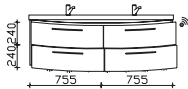

Höhe	Breite	Tiefe	Bestell-Text	Anschlag	Korpusausführung	EEK	PG 1	PG 2	PG 3
490	1510	512	CS-WTUSLB 08		Comfort N	A++-A (1)	-