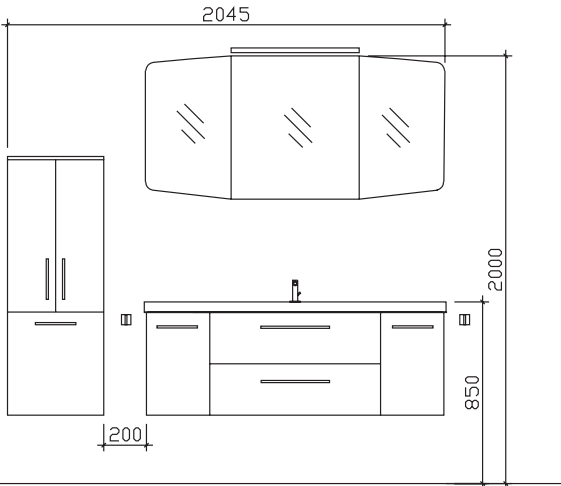

Kunde:

Lieferant:

Datum:

PELIPAL GmbH
Hans-Wilhelm-Peters-Straße 2
33189 Schlängen

Laufzeit:
Lieferzeit: 30 Arbeitstage
Tel.: 05252/848-0
Fax: 05252/848-158
Mindestbestellwert:
Frachtkosten:
Incoterm:

Block:

Maß in mm:
450/1450

Energieeffizienzangaben siehe Typenplan

Front:	Riviera Eiche quer
Korpusfarbe:	Riviera Eiche quer
Akzentfarbe:	/
Korpusausführung:	Comfort N
Schubkasten:	Metallzarge mit Softeinzug
WT-Plattenfarbe:	/
Stollenfarbe:	/
Griff/Knopf:	N1
Montage:	wandhängend
Archiv-Nr.:	1-CS-F35-2-1210-RET2

Pos.	Stk.	Artikel-Nr. / Anschlag	Beschreibung	Comfort N Punkte
1	1	CS-MMWTR 51-1410	Mineralmarmor-Waschtisch	0
2	1	CS-WTUSL 06	Waschtischunterschrank	0
3	1	CS-SPS 78-RA	Spiegelschrank	0
Kombinationspreis:				0
Separat zu bestellen:				
4	1	EB-L-WP 02	LED-Zusatzbeleuchtung für Waschplatz	0
5	1	CS-MD 06	L/R Midischrank	0
6	2	HHWE 2-325	Handtuchhalter eckig, zur Wandmontage	0
Gesamtwert Zusatzartikel:				0
Gesamtwert inkl. Zusatzartikel:				0

Änderungen und Irrtümer vorbehalten!