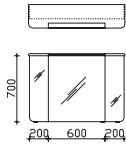

Überbau 1020 mm

Flächenspiegel
auf Trägerplatte, inkl. Sensorschalter

Aufsatzleuchten optional bestellbar!

Höhe	Breite	Tiefe	Bestell-Text	Anschlag	Korpuserausführung	EEK	PG 1	PG 2	PG 3
700	1000	32	CS-SP 01				-		

Spiegelschrank
inkl. Beleuchtung, 230V, LM T5, 13W
3 Drehtüren, einfach verspiegelt, 4 Glaseinlegeböden
Schalter/Steckdose
Anschlag von links: R L L

Höhe	Breite	Tiefe	Bestell-Text	Anschlag	Korpuserausführung	EEK	PG 1	PG 2	PG 3
724	1020	225	CS-SPS 01		Basis X	A+++-A (1)	-		
					Comfort N	A+++-A (1)	-		

Spiegelschrank
inkl. Beleuchtung, 12V LED, LM LED, 8W
3 Drehtüren, einfach verspiegelt, 6 Glaseinlegeböden
Schalter/Steckdose
Anschlag von links: R L L