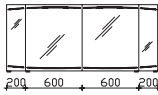

Überbau 1620 mm

Spiegelschrank

inkl. LED-Beleuchtung, 12V LED, LM LED, 24W
4 Drehtüren, einfach verspiegelt, 8 Glaseinlegeböden
Schalter/Steckdose
Anschlag von links: R R L L

Aufsatzleuchten optional bestellbar!

Höhe	Breite	Tiefe	Bestell-Text	Anschlag	Korpusausführung	EEK	PG 1	PG 2	PG 3
700	1600	170	CS-SPS 23		Comfort N	A++-A (1)	-		

LED-Zusatzbeleuchtung

zur Waschplatzbeleuchtung, 12V LED, LM LED, 3,2W
optional einsetzbar zu:
CS-SPS 23

Immer nur 2 Stück bestellbar! Nicht separat bestellbar!

Höhe	Breite	Tiefe	Bestell-Text	Anschlag	Korpusausführung	EEK	PG 1	PG 2	PG 3
	650		EB-L-WP 01			A++-A (1)	-