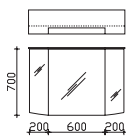

Höhe	Breite	Tiefe	Bestell-Text	Anschlag	Korpuserausführung	EEK	PG 1	PG 2	PG 3
715	1000	170	CS-SPS 59		Basis X	A+++-A (1)	-		
					Comfort N	A+++-A (1)	-