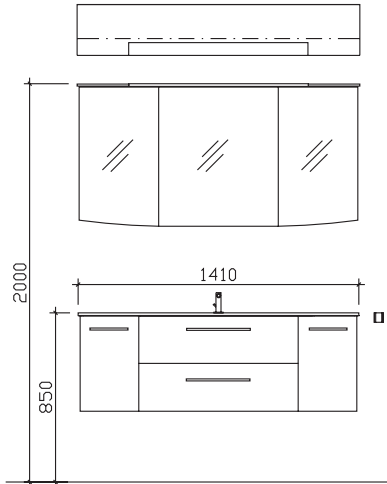

Kunde:

Lieferant:

PELIPAL GmbH
Hans-Wilhelm-Peters-Straße 2
33189 Schlangen

Datum:

Laufzeit:

Lieferzeit:

Tel.:

Fax:

Mindestbestellwert:

Frachtkosten:

Incoterm:

30 Arbeitstage

05252/848-0

05252/848-158

Block:

Maß in mm:

1410

Energieeffizienzangaben siehe Typenplan

Front: Riviera Eiche quer NB
Korpusfarbe: Riviera Eiche quer NB
Akzentfarbe: /
Korpusausführung: Comfort N
Schubkasten: Metallzarge mit Softeinzug
WT-Plattenfarbe: /
Stollenfarbe: /
Griff/Knopf: C1
Montage: wandhängend
Archiv-Nr.: 1-CS-R27-1

Pos.	Stk.	Artikel-Nr. / Anschlag	Beschreibung	Comfort N Punkte
1	1	GWTR 51-1410-KW	Glaswaschtisch	0
2	1	CS-WTUSLB 06	Waschtischunterschrank	0
3	1	CS-SPS 61	Spiegelschrank	0
Kombinationspreis:				0
Separat zu bestellen:				
4	1	EB-L-WP 02	LED-Zusatzbeleuchtung für Waschplatz	0
5	1	HHWE 3-345	Handtuchhalter 2-armig, eckig, zur Wandmontage	0
6	1	EHM-23-C	Einhebelmischer	0
7	1	ZMPGRIP01	Mehrpreis für Griff Stangengriff	0
Gesamtwert Zusatzartikel:				0
Gesamtwert inkl. Zusatzartikel:				0

Änderungen und Irrtümer vorbehalten!