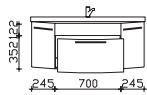

Waschtischunterschrank

1 Blende, 1 Auszug, 2 Drehtüren

Höhe	Breite	Tiefe	Bestell-Text	Anschlag	Korpuserausführung	EEK	PG 1	PG 2	PG 3
480	1190	462	CS-WTUSL 03		Basis X		-		
					Comfort N		-		

Waschtischunterschrank

inkl. LED-Beleuchtung am Unterboden, 12V LED, LM LED, 14W
inkl. Bewegungssensor für LED-Effektlicht
1 Blende, 1 Auszug, 2 Drehtüren