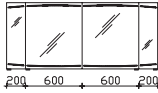

Überbau 1620 mm

Spiegelschrank

inkl. LED-Beleuchtung, 12V LED, LM LED, 24W
4 Drehtüren, einfach verspiegelt, 8 Glaseinlegeböden
Schalter/Steckdose
Anschlag von links: R R L L

Aufsatzleuchten optional bestellbar!

Höhe	Breite	Tiefe	Bestell-Text	Anschlag	Korpusausführung	EEK	PG 1	PG 2	PG 3
700	1600	170	CS-SPS 23		Comfort N	A++-A (1)	-		

LED-Zusatzbeleuchtung

zur Waschplatzbeleuchtung, 12V LED, LM LED, 3,2W
optional einsetzbar zu:
CS-SPS 23

Immer nur 2 Stück bestellbar! Nicht separat bestellbar!

Höhe	Breite	Tiefe	Bestell-Text	Anschlag	Korpusausführung	EEK	PG 1	PG 2	PG 3
	650		EB-L-WP 01			A++-A (1)	-