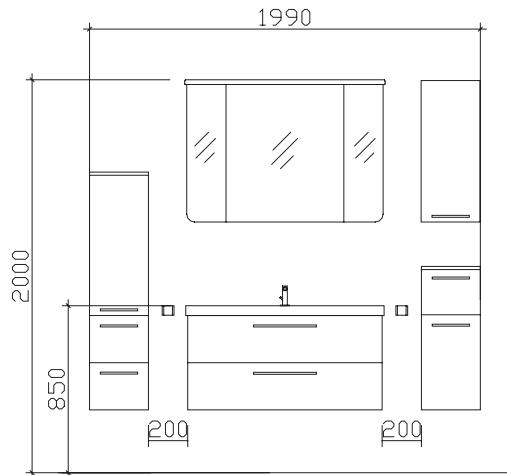

05252/848-158

Block:

Maß in mm:

300/1010/300

Energieeffizienzangaben siehe Typenplan

Front: Pinie Ida quer
Korpusfarbe: Pinie Ida quer
Akzentfarbe: /
KorpUSAusführung: Comfort N
Schubkasten: Metallzarge mit Softeinzug
WT-Plattenfarbe: /
Stollenfarbe: /
Griff/Knopf: N1
Montage: wandhängend
Archiv-Nr.: 1-CS-F31-2-RET