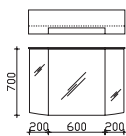

Spiegelschrank
inkl. Beleuchtung, 12V LED, LM LED, 8W
3 Drehtüren, einfach verspiegelt, 6 Glaseinlegeböden
Schalter/Steckdose von außen steuerbar
Wählbare Modul Positionen:
rechts außen (RA), links außen (LA) oder unten (UN)
Anschlag von links: R L L

Höhe	Breite	Tiefe	Bestell-Text	Anschlag	Korpuserausführung	EEK	PG 1	PG 2	PG 3
670	1000	170	CS-SPS 76-RA		Basis X	A++-A (1)	-		
					Comfort N	A++-A (1)	-		
670	1000	170	CS-SPS 76-LA		Basis X	A++-A (1)	-		
					Comfort N	A++-A (1)	-		
670	1000	170	CS-SPS 76-UN		Basis X	A++-A (1)	-		
					Comfort N	A++-A (1)	-