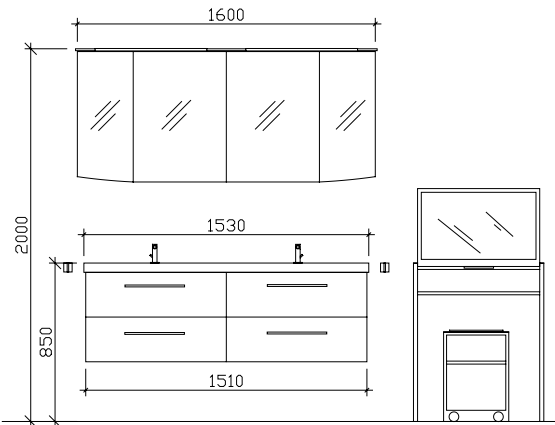

Kunde:

Lieferant:

PELIPAL GmbH
Hans-Wilhelm-Peters-Straße 2
33189 Schlängen

Datum:

Laufzeit:

Lieferzeit:

Tel.:

Fax:

Mindestbestellwert:

Frachtkosten:

Incoterm:

30 Arbeitstage

05252/848-0

05252/848-158

Block:

Maß in mm:
1210/300/300

Energieeffizienzangaben siehe Typenplan

Front: Sangallo Grau quer
Korpusfarbe: Sangallo Grau quer
Akzentfarbe: /
KorpUSAusführung: Comfort N
Schubkasten: Metallzarge mit Softeinzug
WT-Plattenfarbe: /
Stollenfarbe: /
Griff/Knopf: N1
Montage: wandhängend
Archiv-Nr.: 1-CS-R6-1

Pos.	Stk.	Artikel-Nr. / Anschlag	Beschreibung	Comfort N Punkte
1	1	CS-MMDWTR 51-1530	Mineralmarmor-Doppelwaschtisch	0
2	1	CS-WTUSLB 08	Waschtischunterschrank	0
3	1	CS-SPS 62	Spiegelschrank	0
Kombinationspreis:				0
Separat zu bestellen:				
4	2	EB-L-WP 02	LED-Zusatzbeleuchtung für Waschplatz	0
5	1	EM-ST 01	Schminktisch	0
6	1	EM-RH 01-W	Rollhocker mit Ablage und Sitzkissen	0
7	2	EHM-20-C	Einhebelmischer	0
8	2	HHW1-32-CGL	Handtuchhalter 1-armig	0
Gesamtwert Zusatzartikel:				0
Gesamtwert inkl. Zusatzartikel:				0

Änderungen und Irrtümer vorbehalten!