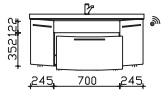

Höhe	Breite	Tiefe	Bestell-Text	Anschlag	Korpuserausführung	EEK	PG 1	PG 2	PG 3
490	1190	462	CS-WTUSLB 03		Basis X	A+++A (1)	-		
					Comfort N	A+++A (1)	-