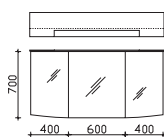

Spiegelschrank
inkl. Beleuchtung, 12V LED, LM LED, 8W
3 Drehtüren, einfach verspiegelt, 6 Glaseinlegeböden
Schalter/Steckdose von außen steuerbar
Wählbare Modul Positionen:
rechts außen (RA), links außen (LA) oder unten (UN)
Anschlag von links: R L L

Höhe	Breite	Tiefe	Bestell-Text	Anschlag	Korpusausführung	EEK	PG 1	PG 2	PG 3
670	1400	170	CS-SPS 78-LA		Comfort N	A++-A (1)	-		
670	1400	170	CS-SPS 78-RA		Comfort N	A++-A (1)	-		
670	1400	170	CS-SPS 78-UN		Comfort N	A++-A (1)	-