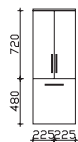

Zusatzartikel