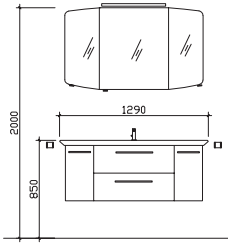

Kunde:

Lieferant:

PELIPAL GmbH
Hans-Wilhelm-Peters-Straße 2
33189 Schlangen

Datum:

Laufzeit:

Lieferzeit:

Tel.:

Fax:

Mindestbestellwert:

Frachtkosten:

Incoterm:

30 Arbeitstage

05252/848-0

05252/848-158

Block:

Maß in mm:

1210

Energieeffizienzangaben siehe Typenplan

Front: Weiß Hochglanz
Korpusfarbe: Weiß Glanz
Akzentfarbe: /
Korpusausführung: Comfort N
Schubkasten: Metallzarge mit Softeinzug
WT-Plattenfarbe: /
Stollenfarbe: /
Griff/Knopf: N1
Montage: wandhängend
Archiv-Nr.: 1-CS-R26-1

Pos.	Stk.	Artikel-Nr. / Anschlag	Beschreibung	Comfort N Punkte
1	1	CS-MMWTR 51-1210	Mineralmarmor-Waschtisch	0
2	1	CS-WTUSLB 04	Waschtischunterschrank	0
3	1	CS-SPS 76-LA	Spiegelschrank	0
Kombinationspreis:				0
Separat zu bestellen:				
4	1	EB-L-WP 02	LED-Zusatzbeleuchtung für Waschplatz	0
5	1	HHWE 3-345	Handtuchhalter 2-armig, eckig, zur Wandmontage	0
6	1	EHM-23-C	Einhebelmischer	0
Gesamtwert Zusatzartikel:				0
Gesamtwert inkl. Zusatzartikel:				0

Änderungen und Irrtümer vorbehalten!