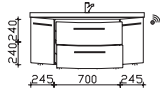

Unterbau 1290 mm

Waschtischunterschrank

inkl. LED-Beleuchtung am Unterboden, 12V LED, LM LED, 14W

inkl. Bewegungssensor für LED-Effektlicht

2 Auszüge, 2 Drehtüren

Höhe	Breite	Tiefe	Bestell-Text	Anschlag	Korpusausführung	EEK	PG 1	PG 2	PG 3
490	1190	462	CS-WTUSLB 04		Basis X	A++-A (1)	-		
					Comfort N	A++-A (1)	-