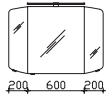

Überbau 1020 mm

Flächenspiegel
auf Trägerplatte, inkl. Sensorschalter

Aufsatzleuchten optional bestellbar!

Höhe	Breite	Tiefe	Bestell-Text	Anschlag	Korpuserausführung	EEK	PG 1	PG 2	PG 3
700	1000	32	CS-SP 01				-		

Spiegelschrank
inkl. Beleuchtung, 230V, LM T5, 13W
3 Drehtüren, einfach verspiegelt, 4 Glaseinlegeböden
Schalter/Steckdose
Anschlag von links: R L L

Höhe	Breite	Tiefe	Bestell-Text	Anschlag	Korpuserausführung	EEK	PG 1	PG 2	PG 3
724	1020	225	CS-SPS 01		Basis X	A+++-A (1)	-		
					Comfort N	A+++-A (1)	-		

Spiegelschrank
inkl. Beleuchtung, 12V LED, LM LED, 8W
3 Drehtüren, einfach verspiegelt, 6 Glaseinlegeböden
Schalter/Steckdose
Anschlag von links: R L L

Höhe	Breite	Tiefe	Bestell-Text	Anschlag	Korpuserausführung	EEK	PG 1	PG 2	PG 3
670	1000	170	CS-SPS 04		Basis X	A+++-A (1)	-		
					Comfort N	A+++-A (1)	-		

Spiegelschrank
inkl. Aufsatzleuchte, 12V LED, LM LED, 8W, 3 Drehtüren, einfach verspiegelt, 6 Glaseinlegeböden, Schalter/
Steckdose, Anschlag von links: R L L

Neu

Höhe	Breite	Tiefe	Bestell-Text	Anschlag	Korpuserausführung	EEK	PG 1	PG 2	PG 3
670	1000	170	SEAE00310		Basis X	A+++-A (1)	-		
670	1000	170	SEAE00310		Comfort N	A+++-A (1)	-		

Spiegelschrank
inkl. Beleuchtung, 12V LED, LM LED, 8W
3 Drehtüren, einfach verspiegelt, 6 Glaseinlegeböden
Schalter/Steckdose von außen steuerbar
Wählbare Modul Positionen:
rechts außen (RA), links außen (LA) oder unten (UN)
Anschlag von links: R L L

Höhe	Breite	Tiefe	Bestell-Text	Anschlag	Korpuserausführung	EEK	PG 1	PG 2	PG 3
670	1000	170	CS-SPS 76-RA		Basis X	A+++-A (1)	-		
					Comfort N	A+++-A (1)	-		
670	1000	170	CS-SPS 76-LA		Basis X	A+++-A (1)	-		
					Comfort N	A+++-A (1)	-		
670	1000	170	CS-SPS 76-UN		Basis X	A+++-A (1)	-		
					Comfort N	A+++-A (1)	-