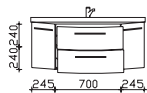

Waschtischunterschrank

2 Auszüge, 2 Drehtüren

Höhe	Breite	Tiefe	Bestell-Text	Anschlag	Korpuserausführung	EEK	PG 1	PG 2	PG 3
480	1190	462	CS-WTUSL 04		Basis X		-		
					Comfort N		-