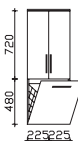

Midischrank
3 Drehtüren, 3 Glaseinlegeböden, inkl. Abdeckplatte

Bitte Türanschlag links (L), rechts (R) angeben!

Höhe	Breite	Tiefe	Bestell-Text	Anschlag	Korpusausführung	EEK	PG 1	PG 2	PG 3
1210	450	330	CS-MD 06	L/R	Basis X		-		
				L/R	Comfort N		-