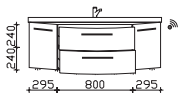

Höhe	Breite	Tiefe	Bestell-Text	Anschlag	KorpUSAusführung	EEK	PG 1	PG 2	PG 3
490	1390	462	CS-WTUSLB 06		Comfort N	A++-A (1)	-		

Schubkasteninnenablage

Silber
einsetzbar im Auszug von
CS-WTUSL 06/CS-WTUSLB 06 (unterer Auszug)

Höhe	Breite	Tiefe	Bestell-Text	Anschlag	KorpUSAusführung	EEK	PG 1	PG 2	PG 3
			TIA-02				-