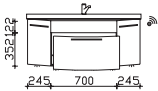

Höhe	Breite	Tiefe	Bestell-Text	Anschlag	KorpUSAusführung	EEK	PG 1	PG 2	PG 3
490	1190	462	CS-WTUSLB 03		Basis X	A++-A (1)	-		
					Comfort N	A++-A (1)	-