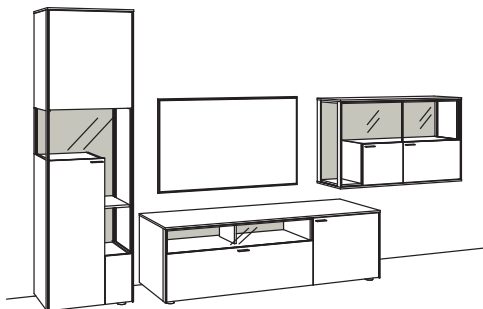

Kombination SI08-....L/R

R= spiegelseitig zur Abbildung (preisgleich)

B 363 cm
H 207 cm
T 53/43/33 cm

Kombination bestehend aus:

1x Vitrine sentino 3000	5293-...L
1x Lowboard sentino 3000	5234-...R
1x Hängetype sentino 3000	5241-...R

RÜCKWAND-PAKET:

PG A	RA08-..00	inbegriffen
PG B	RB08-..00	
PG C	RC08-..00	

Paket bestehend aus:

1x Rückwand, Vitrine	0429-..01
1x Rückwand, Lowboard	0421-..02
1x Rückwand, Hängetype	0427-..02

BELEUCHTUNGS-PAKET:

Komplette Beleuchtung inkl. Trafo, Verlängerung u. Funkdimmer **SP08-0000**

BELEUCHTUNG für Einzelbestellungen:

8x 1er Set LED-Beleuchtung, Vitrine/Lowboard/Hängetype à	5340-0001
1x Ambiente Beleuchtung, Vitrine	5341-0021
1x Ambiente Beleuchtung, Lowboard	5341-0007
2x Trafo à	5345-0000
1x Extra Verlängerung	5346-0000
1x Funkdimmer-Set	0094-0041

Zusatzausstattung, wahlweise:

1x Untergestell, Vitrine	5321-..01	
1x Untergestellbeleuchtung, Vitrine	5344-0001	
1x Untergestell, Lowboard	5321-..05	
1x Untergestellbeleuchtung, Lowboard	5344-0005	
1x Kabeldurchlass, Lowboard	5320-0000	
1x Kabelblende + TV-Wandhalterung	0098-..41	s. S. 26
1x Infrarot-Repeater	0089-0041	

Bitte die 5. + 6. Stelle der Bestell-Nummer für die Rückwände bzw. Rückwand-Pakete ergänzen:

PG A:

- 36 Lack schiefergrau matt
- 37 Lack kristallweiß matt

PG B:

- 03 Eiche rustico hell geölt
- 72 Wildeiche hell soft gebürstet geölt

PG C:

- 92 Fjord Fichte grau