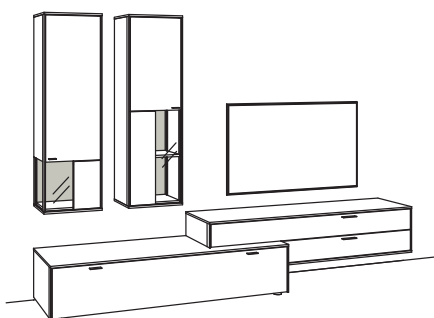

Kombination SI02-....L/R

R= spiegelseitig zur Abbildung (preisgleich)

B 302 cm
 H 207 cm
 T 53/43/33 cm

Kombination bestehend aus:

1x Lowboard sentino 3000	5215-
1x Hängetype sentino 3000	5245-...R
1x Hängetype sentino 3000	5246-...L
1x Hängeaufsatz sentino 3000	5223-...R