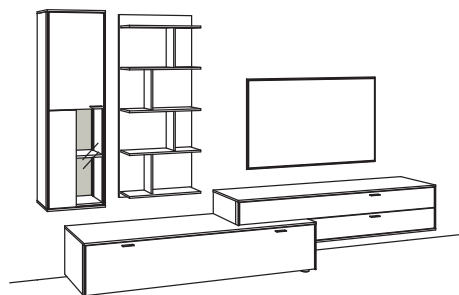

Kombination SI06-....L/R

R= spiegelseitig zur Abbildung (preisgleich)

B 323 cm
H 196 cm
T 53/43/33/24 cm

Kombination bestehend aus:	
1x Hängetype sentino 3000	5246-....L
1x Paneel sentino 3000	5315-..00
1x Lowboard sentino 3000	5215-
1x Hängeaufsatz sentino 3000	5223-....R

RÜCKWAND-PAKET:		
PG A	RA06-..00	inbegriffen
PG B	RB06-..00	
PG C	RC06-..00	
Paket bestehend aus:		
1x Rückwand, Hängetype	0422-..02	

Bitte die 5. + 6. Stelle der Bestell-Nummer für die Rückwände bzw. Rückwand-Pakete ergänzen:

1. **PG A:**
   - 36 Lack schiefergrau matt
   - 37 Lack kristallweiß matt
2. **PG B:**
   - 03 Eiche rustico hell geölt
   - 72 Wildeiche hell soft gebürstet geölt
3. **PG C:**
   - 92 Fjord Fichte grau

BELEUCHTUNGS-PAKET:		
Komplette Beleuchtung inkl. Trafo, Verlängerung u. Funkdimmer	SP06-0000	
BELEUCHTUNG für Einzelbestellungen:		
2x 1er Set LED-Beleuchtung, Hängetype à	5340-0001	
1x 8er Set LED-Beleuchtung, Paneel	5340-0008	
1x Trafo	5345-0000	
1x Extra Verlängerung	5346-0000	
1x Funkdimmer-Set	0094-0041	
Zusatzausstattung, wahlweise:		
1x Kabeldurchlass, Hängeaufsatz	5320-0000	
1x Kabelblende + TV-Wandhalterung	0098-..41	s. S. 26
1x Infrarot-Repeater	0089-0041	

Paneele sind immer in der Farbe des Korpus.