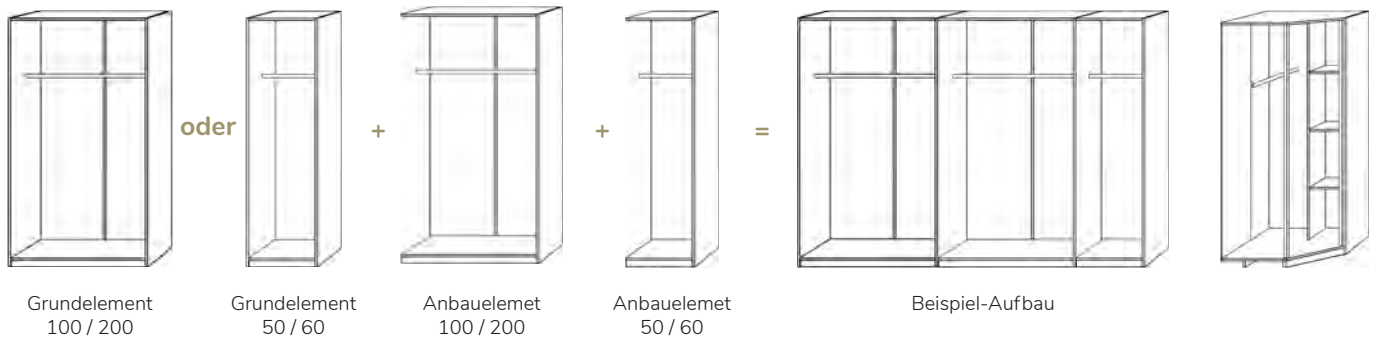

Endlos- schranksystem Colorado

Bei der Artikelnummer für x bitte die entsprechende Farbzahl einsetzen!

Wählen Sie Ihr Grundmodul plus Ihre gewünschte Anbaumodule

Türen und Türenpaare frei kombinierbar auf Ihren gewünschten Korpus