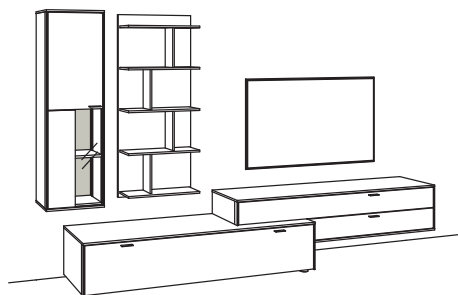

Kombination SI06-....L/R

R= spiegelseitig zur Abbildung (preisgleich)

B 323 cm
H 196 cm
T 53/43/33/24 cm

Kombination bestehend aus:

1x Hängetype sentino 3000	5246-....L
1x Paneel sentino 3000	5315-..00
1x Lowboard sentino 3000	5215-
1x Hängeaufsatz sentino 3000	5223-....R

RÜCKWAND-PAKET:

PG A	RA06-..00	inbegriffen
PG B	RB06-..00	
PG C	RC06-..00	

Paket bestehend aus:

1x Rückwand, Hängetype	0422-..02

BELEUCHTUNGS-PAKET:

Komplette Beleuchtung inkl. Trafo, Verlängerung u. Funkdimmer **SP06-0000**

BELEUCHTUNG für Einzelbestellungen:

2x 1er Set LED-Beleuchtung, Hängetype à	5340-0001
1x 8er Set LED-Beleuchtung, Paneel	5340-0008
1x Trafo	5345-0000
1x Extra Verlängerung	5346-0000
1x Funkdimmer-Set	0094-0041

Zustausstattung, wahlweise:

1x Kabeldurchlass, Hängeaufsatz	5320-0000
1x Kabelblende + TV-Wandhalterung	0098-..41 s. S. 26
1x Infrarot-Repeater	0089-0041

Paneele sind immer in der Farbe des Korpus.

Bitte die 5. + 6. Stelle der Bestell-Nummer für die Rückwände bzw. Rückwand-Pakete ergänzen:

PG A:

- 36 Lack schiefergrau matt
- 37 Lack kristallweiß matt

PG B:

- 03 Eiche rustico hell geölt
- 72 Wildeiche hell soft gebürstet geölt

PG C:

- 92 Fjord Fichte grau