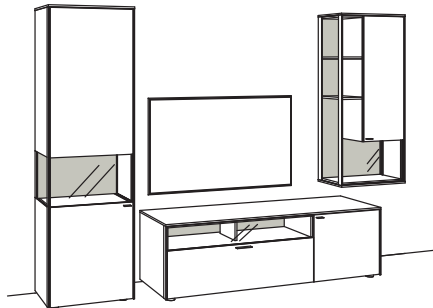

Kombination SI03-....L/R

R= spiegelseitig zur Abbildung (preisgleich)

B 303 cm
H 207 cm
T 53/43/33 cm

KOMBI-GESAMTPREIS

Kombination bestehend aus:

1x Vitrine sentino 3000	5290-....L
1x Lowboard sentino 3000	5234-....R
1x Hängetype sentino 3000	5247-....R