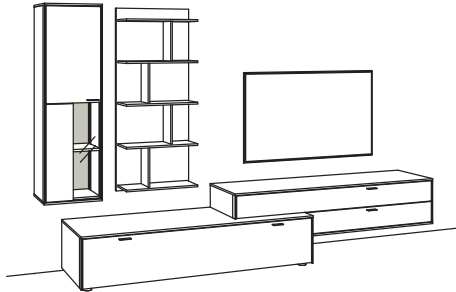

SENTINO 3000 Lieferbare Ausführungen (bitte ergänzen Sie die Bestellnummer):

Korpus + Front: (5. + 6. Stelle) **Aluleiste:** (7. + 8. Stelle)
36 - Lack schiefergrau matt **11**- kristallweiß matt | **16**- schiefergrau matt | **17**- metallfarbig matt
37 - Lack kristallweiß matt **11**- kristallweiß matt | **16**- schiefergrau matt | **17**- metallfarbig matt

9. Stelle der Bestell-Nr.:
L= abgebildete Wand
R= spiegelseitige Wand

Untergestell optional:
-18.. Metall anthrazit matt | **-03..** Eiche rustico hell geölt | **-72..** Wildeiche hell soft gebürstet geölt

Kombination SI06-....L/R

R= spiegelseitig zur Abbildung (preisgleich)

B 323 cm
H 196 cm
T 53/43/33/24 cm

KOMBI-GESAMTPREIS

Kombination bestehend aus:

1x Hängetype sentino 3000	5246-....L
1x Paneel sentino 3000	5315-..00
1x Lowboard sentino 3000	5215-....
1x Hängeaufsatz sentino 3000	5223-....R

RÜCKWAND-PAKET:

PG A	RA06-..00	inbegriffen
PG B	RB06-..00	
PG C	RC06-..00	

Paket bestehend aus:

1x Rückwand, Hängetype	0422-..02

BELEUCHTUNGS-PAKET:

Komplette Beleuchtung inkl. Trafo, Verlängerung u. Funkdimmer **SP06-0000**

BELEUCHTUNG für Einzelbestellungen:

2x 1er Set LED-Beleuchtung, Hängetype à	5340-0001
1x 8er Set LED-Beleuchtung, Paneel	5340-0008
1x Touchschalter dimmbar inkl. Trafo	5345-0000
1x Extra Verlängerung	5346-0000
1x Funkdimmer-Set	0094-0041

Zusatzausstattung, wahlweise:

1x Kabeldurchlass, Hängeaufsatz	5320-0000

Paneele sind immer in der Farbe des Korpus.

Bitte die 5. + 6. Stelle der Bestell-Nummer für die Rückwände bzw. Rückwand-Pakete ergänzen:

PG A:

- 36 Lack schiefergrau matt
- 37 Lack kristallweiß matt

PG B:

- 03 Eiche rustico hell geölt
- 72 Wildeiche hell soft gebürstet geölt

PG C:

- 92 Fjord Fichte grau