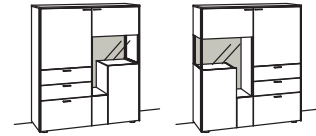

Bestell-Nr.: **5279-....L/R**

à

Rückwand-Aufpreis für Glasfach:

PG A 0427-..01 inbegriffen

PG B 0427-..01

PG C 0427-..01

2x 1er Set LED-Beleuchtung 5340-0001 à

Ambiente Beleuchtung 5341-0017

Trafo 5345-0000

Untergestell 5321-..03

Untergestellbeleuchtung 5344-0003

Highboard sentino 3000

3-türig
3 Holzböden, verstellbar
1 Klappe oben
2 Schubkästen mit Vollauszügen
Vormontiert, 3 Colli

B 182 cm
H 139 cm
T 43 cm