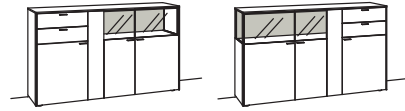

Bestell-Nr.: **5262-....L/R**

Rückwand-Aufpreis für Glasfach:	
PG A	0424-..02
PG B	0424-..02
PG C	0424-..02
2x 1er Set LED-Beleuchtung	5340-0001 à
Ambiente Beleuchtung	5341-0013
Trafo	5345-0000
Untergestell	5321-..05
Untergestellbeleuchtung	5344-0005

Sideboard sentino 3000

3-türig
3 Holzböden, verstellbar
2 Schubkästen mit Vollauszügen
Vormontiert, 3 Colli

B à 182 cm
H 105 cm
T 43 cm