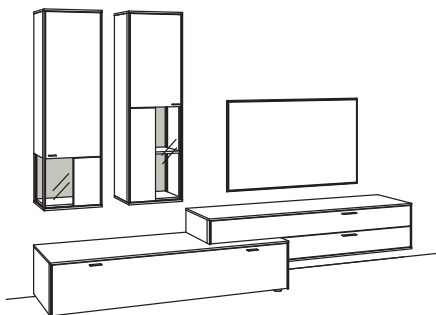

B 302 cm
 H 207 cm
 T 53/43/33 cm

KOMBI-GESAMTPREIS

Kombination bestehend aus:

1x Lowboard sentino 3000	5215-....
1x Hängetype sentino 3000	5245-....R
1x Hängetype sentino 3000	5246-....L
1x Hängeaufsatz sentino 3000	5223-....R