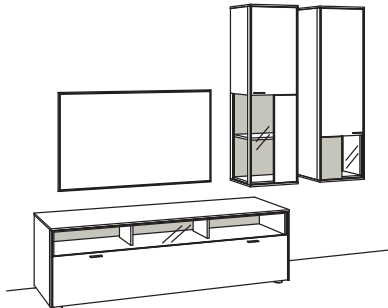

Kombination SI01-....L/R

R= spiegelseitig zur Abbildung (preisgleich)

B 263 cm
 H 207 cm
 T 53/33 cm

KOMBI-GESAMTPREIS

Kombination bestehend aus:

1x Lowboard sentino 3000	5233-....
1x Hängetype sentino 3000	5246-....R
1x Hängetype sentino 3000	5245-....L