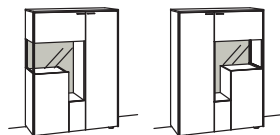

Highboard sentino 3000

2-türig
3 Holzböden, verstellbar
1 Konstruktionsboden
Aufgebaut

B à 102 cm
H 139 cm
T 43 cm

Bestell-Nr.:	5275-....L/R	à	
Rückwand-Aufpreis für Glasfach:			
PG A	0427-..01		inbegriffen
PG B	0427-..01		
PG C	0427-..01		
2x 1er Set LED-Beleuchtung	5340-0001	à	
Ambiente Beleuchtung	5341-0016		
Touchschalter dimmbar inkl. Trafo	5345-0000		
Untergestell	5321-..02		
Untergestellbeleuchtung	5344-0002		

Highboard sentino 3000

3-türig
3 Holzböden, verstellbar
3 Schubkästen mit Vollauszügen
Aufgebaut

B à 122 cm
H 139 cm
T 43 cm