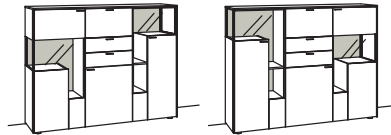

Bestell-Nr.: **5281-....L/R**

Rückwand-Aufpreis für Glasfach:

PG A 0427-..03 inbegriffen

PG B 0427-..03

PG C 0427-..03

5x 1er Set LED-Beleuchtung 5340-0001 à

Ambiente Beleuchtung 5341-0018

Trafo 5345-0000

Untergestell 5321-..05

Untergestellbeleuchtung 5344-0005

Highboard sentino 3000

3-türig
4 Holzböden, verstellbar
1 Barfach mit Spiegelrückwand,
1 kleiner Glasboden
+Beleuchtung mit Trafo inkl.
1 Holzboden hinter Glastür, fest
1 Schubkasten mit Vollauszügen
Vormontiert, 3 Colli

B à 182 cm
H 139 cm
T 43 cm