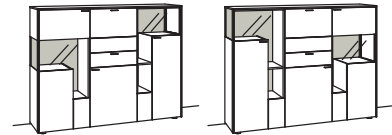

Bestell-Nr.: **5282-....L/R**

à

Rückwand-Aufpreis für Glasfach:

PG A 0427-..03 inbegriffen

PG B 0427-..03

PG C 0427-..03

5x 1er Set LED-Beleuchtung 5340-0001 à

Ambiente Beleuchtung 5341-0018

Trafo 5345-0000

Untergestell 5321-..05

Untergestellbeleuchtung 5344-0005