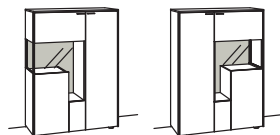

Highboard sentino 3000

2-türig
3 Holzböden, verstellbar
1 Konstruktionsboden
Aufgebaut

B à 102 cm
H 139 cm
T 43 cm

Bestell-Nr.:	5275-....L/R	à
Rückwand-Aufpreis für Glasfach:		
PG A	0427-..01	inbegriffen
PG B	0427-..01	
PG C	0427-..01	
2x 1er Set LED-Beleuchtung	5340-0001	à
Ambiente Beleuchtung	5341-0016	
Trafo	5345-0000	
Untergestell	5321-..02	
Untergestellbeleuchtung	5344-0002	

Highboard sentino 3000

3-türig
3 Holzböden, verstellbar
3 Schubkästen mit Vollauszügen
Aufgebaut

B à 122 cm
H 139 cm
T 43 cm