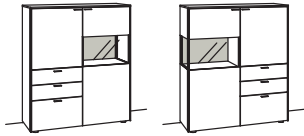

4 RASTER

H 139 cm

HIGHBOARD

Highboard sentino 3000

2-türig
2 Holzböden, verstellbar
3 Schubkästen mit Vollauszügen
Aufgebaut

B à 122 cm
H 139 cm
T 43 cm

Bestell-Nr.: **5277-....L/R**

à