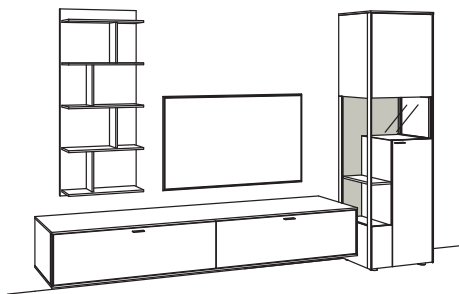

Kombination SI04-....L/R

R= spiegelseitig zur Abbildung (preisgleich)

B 324 cm
H 207 cm
T 53/43/24 cm

KOMBI-GESAMTPREIS

Kombination bestehend aus:

1x Hängelowboard sentino 3000	5204-....L
1x Panel sentino 3000	5315-..00
1x Vitrine sentino 3000	5293-....R

RÜCKWAND-PAKET:

PG A	RA04-..00	inbegriffen
PG B	RB04-..00	
PG C	RC04-..00	

Paket bestehend aus:

1x Rückwand, Vitrine	0429-..01

BELEUCHTUNGS-PAKET:

Komplette Beleuchtung inkl. Trafo, Verlängerung u. Funkdimmer **SP04-0000**

BELEUCHTUNG für Einzelbestellungen:

3x 1er Set LED-Beleuchtung, Vitrine à	5340-0001
1x 8er Set LED-Beleuchtung, Panel	5340-0008
1x Ambiente Beleuchtung, Vitrine	5341-0021
2x Touchschalter dimmbar inkl. Trafo à	5345-0000
2x Extra Verlängerung à	5346-0000
1x Funkdimmer-Set	0094-0041

Zusatzausstattung, wahlweise:

1x Untergestell, Vitrine	5321-..01
1x Untergestellbeleuchtung, Vitrine	5344-0001
1x Kabeldurchlass, Hängelowboard	5320-0000

Paneele sind immer in der Farbe des Korpus.

Bitte die 5. + 6. Stelle der Bestell-Nummer für die Rückwände bzw. Rückwand-Pakete ergänzen:

PG A:

- 36 Lack schiefergrau matt
- 37 Lack kristallweiß matt

PG B:

- 03 Eiche rustico hell geölt
- 72 Wildeiche hell soft gebürstet geölt

PG C:

- 92 Fjord Fichte grau