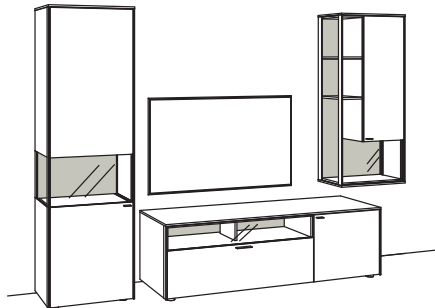

Kombination SI03-....L/R

R= spiegelseitig zur Abbildung (preisgleich)

B 303 cm
H 207 cm
T 53/43/33 cm

KOMBI-GESAMTPREIS

Kombination bestehend aus:

1x Vitrine sentino 3000	5290-....L
1x Lowboard sentino 3000	5234-....R
1x Hängetype sentino 3000	5247-....R