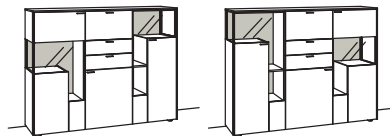

Bestell-Nr.: **5281-....L/R**

Highboard sentino 3000

3-türig
4 Holzböden, verstellbar
1 Barfach mit Spiegelrückwand,
1 kleiner Glasboden
+Beleuchtung mit Trafo inkl.
1 Holzboden hinter Glasstür, fest
1 Schubkasten mit Vollauszügen
Vormontiert, 3 Colli

B à 182 cm
H 139 cm
T 43 cm