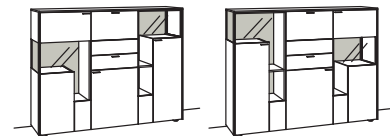

Bestell-Nr.: **5282-....L/R**

Rückwand-Aufpreis für Glasfach:

2x PG A	0424-..01	à inbegriffen
2x PG B	0424-..01	
2x PG C	0424-..01	
2x 1er Set LED-Beleuchtung	5340-0001	à
Ambiente Beleuchtung	5341-0018	
Touchschalter dimmbar inkl. Trafo	5345-0000	
Untergestell	5321-..05	
Untergestellbeleuchtung	5344-0005	

Rückwand-Aufpreis für Glasfach:

PG A	0427-..03	inbegriffen
PG B	0427-..03	
PG C	0427-..03	
5x 1er Set LED-Beleuchtung	5340-0001	à
Ambiente Beleuchtung	5341-0018	
Touchschalter dimmbar inkl. Trafo	5345-0000	
Untergestell	5321-..05	
Untergestellbeleuchtung	5344-0005	

Rückwand-Aufpreis für Glasfach:

PG A	0427-..03	inbegriffen
PG B	0427-..03	
PG C	0427-..03	
5x 1er Set LED-Beleuchtung	5340-0001	à
Ambiente Beleuchtung	5341-0018	
Touchschalter dimmbar inkl. Trafo	5345-0000	
Untergestell	5321-..05	
Untergestellbeleuchtung	5344-0005