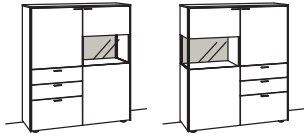

B à 122 cm
H 139 cm
T 43 cm

Bestell-Nr.: **5277-....L/R**

Highboard sentino 3000

2-türig
2 Holzböden, verstellbar
Aufgebaut

B 122 cm
H 139 cm
T 43 cm

Bestell-Nr.: **5278-....**

Highboard sentino 3000

2-türig
2 Holzböden, verstellbar
3 Schubkästen mit Vollauszügen
Aufgebaut