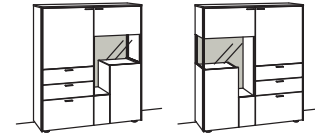

Bestell-Nr.: **5279-....L/R**

Rückwand-Aufpreis für Glasfach:

PG A	0424-..01	inbegriffen
PG B	0424-..01	
PG C	0424-..01	
1er Set LED-Beleuchtung	5340-0001	
Ambiente Beleuchtung	5341-0017	
Touchschalter dimmbar inkl. Trafo	5345-0000	
Untergestell	5321-..03	
Untergestellbeleuchtung	5344-0003	

Rückwand-Aufpreis für Glasfach:

2x PG A	0424-..01	à inbegriffen
2x PG B	0424-..01	
2x PG C	0424-..01	
2x 1er Set LED-Beleuchtung	5340-0001	à
Ambiente Beleuchtung	5341-0017	
Touchschalter dimmbar inkl. Trafo	5345-0000	
Untergestell	5321-..03	
Untergestellbeleuchtung	5344-0003	

Rückwand-Aufpreis für Glasfach:

PG A	0427-..01	inbegriffen
PG B	0427-..01	
PG C	0427-..01	
2x 1er Set LED-Beleuchtung	5340-0001	à
Ambiente Beleuchtung	5341-0017	
Touchschalter dimmbar inkl. Trafo	5345-0000	
Untergestell	5321-..03	
Untergestellbeleuchtung	5344-0003	

Highboard sentino 3000

3-türig
3 Holzböden, verstellbar
1 Klappe oben
2 Schubkästen mit Vollauszügen
Vormontiert, 3 Colli

B 182 cm
H 139 cm
T 43 cm