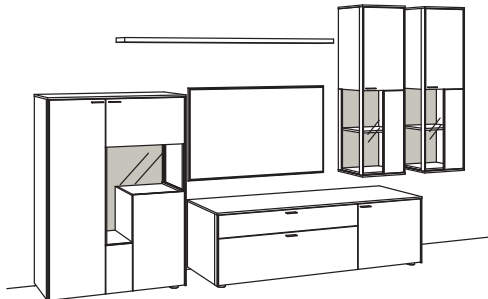

SENTINO 3000 Lieferbare Ausführungen (bitte ergänzen Sie die Bestellnummer):

Korpus + Front: (5. + 6. Stelle) **Aluleiste:** (7. + 8. Stelle)
36 - Lack schiefergrau matt **11** - kristallweiß matt | **16**- schiefergrau matt | **17**- metallfarbig matt
37 - Lack kristallweiß matt **11** - kristallweiß matt | **16**- schiefergrau matt | **17**- metallfarbig matt

9. Stelle der Bestell-Nr.:
L= abgebildete Wand
R= spiegelseitige Wand

Untergestell optional:
-18.. Metall anthrazit matt | **-03..** Eiche rustico hell geölt | **-72..** Wildeiche hell soft gebürstet geölt

Kombination SI10-....L/R

R= spiegelseitig zur Abbildung (preisgleich)

B 365 cm
H 207 cm
T 53/43/33/20 cm

KOMBI-GESAMTPREIS

Kombination bestehend aus:

1x Highboard sentino 3000	5275-...R
1x Wandboard sentino 3000	5303-..00
1x Lowboard sentino 3000	5231-...R
2x Hängetype sentino 3000	5246-...R

RÜCKWAND-PAKET:

PG A	RA10-..00	inbegriffen
PG B	RB10-..00	
PG C	RC10-..00	

Paket bestehend aus:

1x Rückwand, Highboard	0427-..01
2x Rückwand, Hängetype	0422-..02

Bitte die 5. + 6. Stelle der Bestell-Nummer für die Rückwände bzw. Rückwand-Pakete ergänzen:

PG A:

- 36 Lack schiefergrau matt
- 37 Lack kristallweiß matt

PG B:

- 03 Eiche rustico hell geölt
- 72 Wildeiche hell soft gebürstet geölt

PG C:

- 92 Fjord Fichte grau

BELEUCHTUNGS-PAKET:

Komplette Beleuchtung inkl. Trafo, Verlängerung u. Funkdimmer **SP10-0000**

BELEUCHTUNG für Einzelbestellungen:

6x 1er Set LED-Beleuchtung, Highboard/Hängetype à	5340-0001
1x 3er Set LED-Beleuchtung, Wandboard	5340-0003
1x Ambiente Beleuchtung, Highboard	5341-0016
1x Ambiente Beleuchtung, Lowboard	5341-0007
2x Touchschalter dimmbar inkl. Trafo à	5345-0000
1x Extra Verlängerung	5346-0000
1x Funkdimmer-Set	0094-0041

Zusatzausstattung, wahlweise:

1x Untergestell, Highboard	5321-..02
1x Untergestellbeleuchtung, Highboard	5344-0002
1x Untergestell, Lowboard	5321-..05
1x Untergestellbeleuchtung, Lowboard	5344-0005
1x Kabeldurchlass, Lowboard	5320-0000