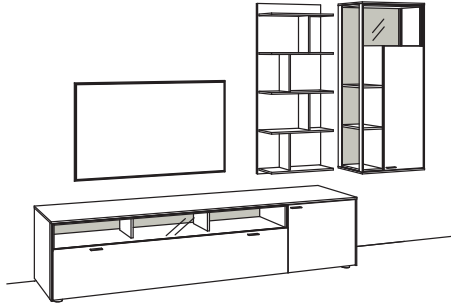

Korpus + Front: (5. + 6. Stelle) **Aluleiste:** (7. + 8. Stelle)
36 - Lack schiefergrau matt **11**- kristallweiß matt/**16**- schiefergrau matt/ **17**- metallfarbig matt
37 - Lack kristallweiß matt **11**- kristallweiß matt/**16**- schiefergrau matt/ **17**- metallfarbig matt

9. Stelle der Bestell-Nr.:
L=abgebildete Wand
R=spiegelseitige Wand

Untergestell optional:
-11.. Metall kristallweiß matt/**-18..** Metall anthrazit matt/**-03..** Eiche rustico hell geölt/**-72..** Wildeiche hell soft gebürstet geölt

Kombination SI07-....L/R

R= spiegelseitig zur Abbildung (preisgleich)

B 323 cm
H 207 cm
T 53/33/24 cm

Kombination bestehend aus:

1x Lowboard sentino 3000	5236-...R
1x Paneel sentino 3000	5315-..00
1x Hängetype sentino 3000	5248-...R

RÜCKWAND-PAKET:

PG A	RA07-..00	inbegriffen
PG B	RB07-..00	
PG C	RC07-..00	

Paket bestehend aus:

1x Rückwand, Lowboard	0421-..03
1x Rückwand, Hängetype	0428-..01

BELEUCHTUNGS-PAKET:

Komplette Beleuchtung inkl. Trafo, Verlängerung u. Funkdimmer **SP07-0000**

BELEUCHTUNG für Einzelbestellungen:

7x 1er Set LED-Beleuchtung, Lowboard/Hängetype à	5340-0001
1x 8er Set LED-Beleuchtung, Paneel	5340-0008
1x Ambiente Beleuchtung, Lowboard	5341-0008
2x Trafo à	5345-0000
2x Extra Verlängerung à	5346-0000
1x Funkdimmer-Set	0094-0041

Zusatzausstattung, wahlweise:

1x Untergestell, Lowboard	5321-..06	
1x Untergestellbeleuchtung, Lowboard	5344-0006	
1x Kabeldurchlass, Lowboard	5320-0000	
1x Kabelblende + TV-Wandhalterung	0098-..41	s. S. 26
1x Infrarot-Repeater	0089-0041	

Paneele sind immer in der Farbe des Korpus.

Bitte die 5. + 6. Stelle der Bestell-Nummer für die Rückwände bzw. Rückwand-Pakete ergänzen:

PG A:

- 36 Lack schiefergrau matt
- 37 Lack kristallweiß matt

PG B:

- 03 Eiche rustico hell geölt
- 72 Wildeiche hell soft gebürstet geölt

PG C:

- 92 Fjord Fichte grau