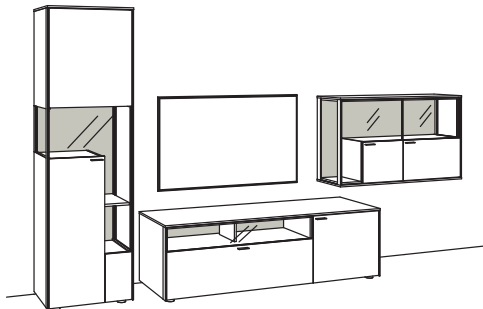

Kombination SI08-....L/R

R= spiegelseitig zur Abbildung (preisgleich)

B 363 cm
H 207 cm
T 53/43/33 cm

Kombination bestehend aus:

1x Vitrine sentino 3000	5293-...L
1x Lowboard sentino 3000	5234-...R
1x Hängetype sentino 3000	5241-...R

RÜCKWAND-PAKET:

PG A	RA08-..00	inbegriffen
PG B	RB08-..00	
PG C	RC08-..00	

Paket bestehend aus:

1x Rückwand, Vitrine	0429-..01
1x Rückwand, Lowboard	0421-..02
1x Rückwand, Hängetype	0427-..02

BELEUCHTUNGS-PAKET:

Komplette Beleuchtung inkl. Trafo, Verlängerung u. Funkdimmer **SP08-0000**

BELEUCHTUNG für Einzelbestellungen:

8x 1er Set LED-Beleuchtung, Vitrine/Lowboard/Hängetype à	5340-0001
1x Ambiente Beleuchtung, Vitrine	5341-0021
1x Ambiente Beleuchtung, Lowboard	5341-0007
2x Trafo à	5345-0000
1x Extra Verlängerung	5346-0000
1x Funkdimmer-Set	0094-0041

Zusatzausstattung, wahlweise:

1x Untergestell, Vitrine	5321-..01	
1x Untergestellbeleuchtung, Vitrine	5344-0001	
1x Untergestell, Lowboard	5321-..05	
1x Untergestellbeleuchtung, Lowboard	5344-0005	
1x Kabeldurchlass, Lowboard	5320-0000	
1x Kabelblende + TV-Wandhalterung	0098-..41	s. S. 26
1x Infrarot-Repeater	0089-0041	

Bitte die 5. + 6. Stelle der Bestell-Nummer für die Rückwände bzw. Rückwand-Pakete ergänzen:

PG A:

- 36 Lack schiefergrau matt
- 37 Lack kristallweiß matt

PG B:

- 03 Eiche rustico hell geölt
- 72 Wildeiche hell soft gebürstet geölt

PG C:

- 92 Fjord Fichte grau