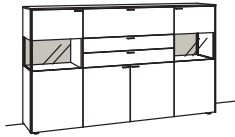

4-türig
4 Holzböden, verstellbar
1 Klappe oben (zweigeteilt)
2 Schubkästen mit Vollauszügen (zweigeteilt)
Vormontiert, 4 Colli

B 242 cm
H 139 cm
T 43 cm

Highboard sentino 3000

4-türig
5 Holzböden, verstellbar
1 kleiner Holzboden
hinter Glastür, fest
1 Klappe oben (zweigeteilt)
2 Schubkästen mit Vollauszügen (zweigeteilt)
Vormontiert, 4 Colli