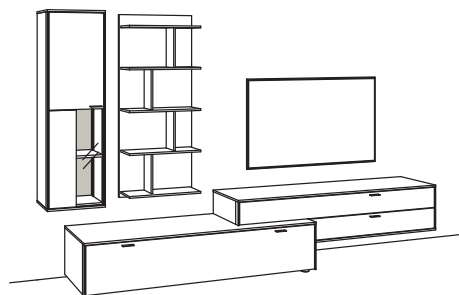

Kombination SI06-....L/R

R= spiegelseitig zur Abbildung (preisgleich)

B 323 cm
H 196 cm
T 53/43/33/24 cm

Kombination bestehend aus:

1x Hängetype sentino 3000	5246-....L
1x Paneel sentino 3000	5315-..00
1x Lowboard sentino 3000	5215-
1x Hängeaufsatz sentino 3000	5223-....R

RÜCKWAND-PAKET:

PG A	RA06-..00	inbegriffen
PG B	RB06-..00	
PG C	RC06-..00	

Paket bestehend aus:

1x Rückwand, Hängetype	0422-..02

BELEUCHTUNGS-PAKET:
Komplette Beleuchtung inkl. Trafo, Verlängerung u. Funkdimmer **SP06-0000**

BELEUCHTUNG für Einzelbestellungen:

2x 1er Set LED-Beleuchtung, Hängetype à	5340-0001
1x 8er Set LED-Beleuchtung, Paneel	5340-0008
1x Trafo	5345-0000
1x Extra Verlängerung	5346-0000
1x Funkdimmer-Set	0094-0041

Zusatzausstattung, wahlweise:

1x Kabeldurchlass, Hängeaufsatz	5320-0000	
1x Kabelblende + TV-Wandhalterung	0098-..41	s. S. 26
1x Infrarot-Repeater	0089-0041	

Paneele sind immer in der Farbe des Korpus.

Bitte die 5. + 6. Stelle der Bestell-Nummer für die Rückwände bzw. Rückwand-Pakete ergänzen:

1. **PG A:**
   - 36 Lack schiefergrau matt
   - 37 Lack kristallweiß matt
2. **PG B:**
   - 03 Eiche rustico hell geölt
   - 72 Wildeiche hell soft gebürstet geölt
3. **PG C:**
   - 92 Fjord Fichte grau