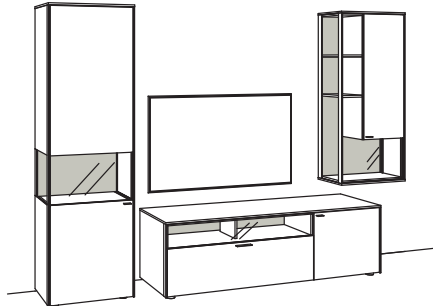

Kombination SI03-....L/R

R= spiegelseitig zur Abbildung (preisgleich)

B 303 cm
H 207 cm
T 53/43/33 cm

Kombination bestehend aus:

1x Vitrine sentino 3000	5290-....L
1x Lowboard sentino 3000	5234-....R
1x Hängetype sentino 3000	5247-....R