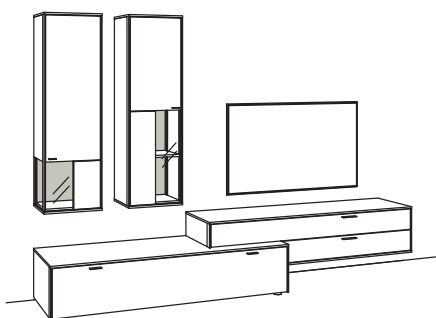

Kombination SI02-....L/R

R= spiegelseitig zur Abbildung (preisgleich)

B 302 cm
 H 207 cm
 T 53/43/33 cm

Kombination bestehend aus:

1x Lowboard sentino 3000	5215-
1x Hängetype sentino 3000	5245-...R
1x Hängetype sentino 3000	5246-...L
1x Hängeaufsatz sentino 3000	5223-...R