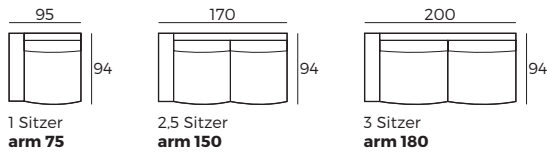

* Lederbezüge benötigen mehr Nähte als Stoffbezüge.

2. Kissen Auswahl

Eckelement Multi

3. Füße

WICHTIG:

Polstermöbel werden aus weichen Materialien hergestellt, daher können die Maße bis zu +/- 5 cm variieren.
In 2D-Zeichnungen gezeigte Teile und Kombinationen sind linksseitige. Teile und Kombinationen werden von links nach rechts gespiegelt.

Einzelemente

Skala 1:100

CUSTOM MADE COMFORT

Spring-LE22

Skala 1:100

Einzelemente

Anbau-Elemente

Sofas