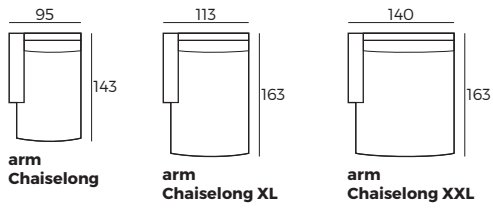

* Lederbezüge benötigen mehr Nähte als Stoffbezüge.

2. Kissen Auswahl

Eckelement Multi

3. Füße

WICHTIG:

Polstermöbel werden aus weichen Materialien hergestellt, daher können die Maße bis zu +/- 5 cm variieren.
In 2D-Zeichnungen gezeigte Teile und Kombinationen sind linksseitige. Teile und Kombinationen werden von links nach rechts gespiegelt.

Einzelemente

Skala 1:100

CUSTOM MADE COMFORT

Spring-LE22

Skala 1:100

Einzelemente

Anbau-Elemente

Sofas