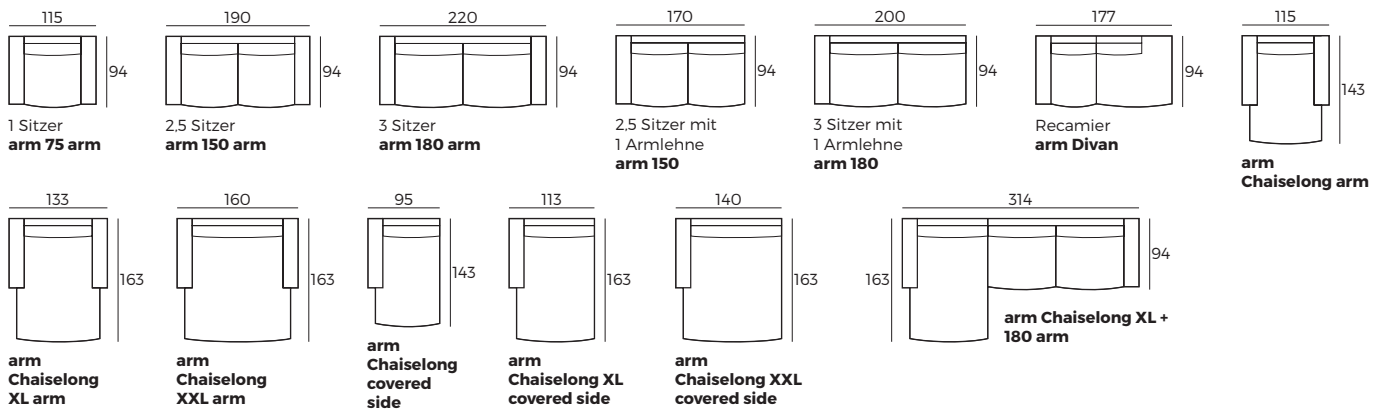

* Lederbezüge benötigen mehr Nähte als Stoffbezüge.

2. Kissen Auswahl

Eckelement Multi

3. Füße

WICHTIG:

Polstermöbel werden aus weichen Materialien hergestellt, daher können die Maße bis zu +/- 5 cm variieren.
In 2D-Zeichnungen gezeigte Teile und Kombinationen sind linksseitige. Teile und Kombinationen werden von links nach rechts gespiegelt.

Einzelemente

Skala 1:100

CUSTOM MADE COMFORT

Spring-LE22

Skala 1:100

Einzelemente

Anbau-Elemente

Sofas