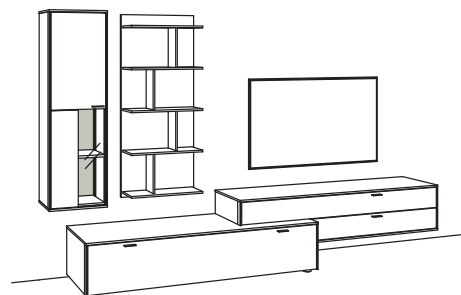

Kombination SI06-....L/R

R= spiegelseitig zur Abbildung (preisgleich)

B 323 cm
H 196 cm
T 53/43/33/24 cm

Kombination bestehend aus:

1x Hängetype sentino 3000	5246-....L
1x Paneel sentino 3000	5315-..00
1x Lowboard sentino 3000	5215-
1x Hängeaufsatz sentino 3000	5223-....R

RÜCKWAND-PAKET:

PG A	RA06-..00	inbegriffen
PG B	RB06-..00	
PG C	RC06-..00	

Paket bestehend aus:

1x Rückwand, Hängetype	0422-..02

BELEUCHTUNGS-PAKET:

Komplette Beleuchtung inkl. Trafo, Verlängerung u. Funkdimmer **SP06-0000**

BELEUCHTUNG für Einzelbestellungen:

2x 1er Set LED-Beleuchtung, Hängetype à	5340-0001
1x 8er Set LED-Beleuchtung, Paneel	5340-0008
1x Trafo	5345-0000
1x Extra Verlängerung	5346-0000
1x Funkdimmer-Set	0094-0041

Zustausstattung, wahlweise:

1x Kabeldurchlass, Hängeaufsatz	5320-0000
1x Kabelblende + TV-Wandhalterung	0098-..41 s. S. 26
1x Infrarot-Repeater	0089-0041

Paneele sind immer in der Farbe des Korpus.

Bitte die 5. + 6. Stelle der Bestell-Nummer für die Rückwände bzw. Rückwand-Pakete ergänzen:

PG A:

- 36 Lack schiefergrau matt
- 37 Lack kristallweiß matt

PG B:

- 03 Eiche rustico hell geölt
- 72 Wildeiche hell soft gebürstet geölt

PG C:

- 92 Fjord Fichte grau