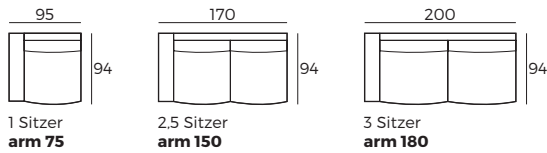

Eckelement Multi

3. Füße

WICHTIG:

Polstermöbel werden aus weichen Materialien hergestellt, daher können die Maße bis zu +/- 5 cm variieren.
In 2D-Zeichnungen gezeigte Teile und Kombinationen sind linksseitige. Teile und Kombinationen werden von links nach rechts gespiegelt.

Einzelelemente

Skala 1:100

CUSTOM MADE COMFORT

Spring-LE22

Skala 1:100

Einzelemente

Anbau-Elemente

Sofas