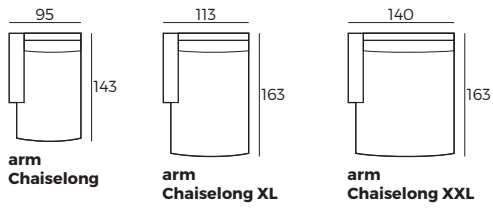

Eckelement Multi

3. Füße

WICHTIG:

Polstermöbel werden aus weichen Materialien hergestellt, daher können die Maße bis zu +/- 5 cm variieren.
In 2D-Zeichnungen gezeigte Teile und Kombinationen sind linksseitige. Teile und Kombinationen werden von links nach rechts gespiegelt.

Einzelelemente

Skala 1:100

CUSTOM MADE COMFORT

Spring-LE22

Skala 1:100

Einzelemente

Anbau-Elemente

Sofas