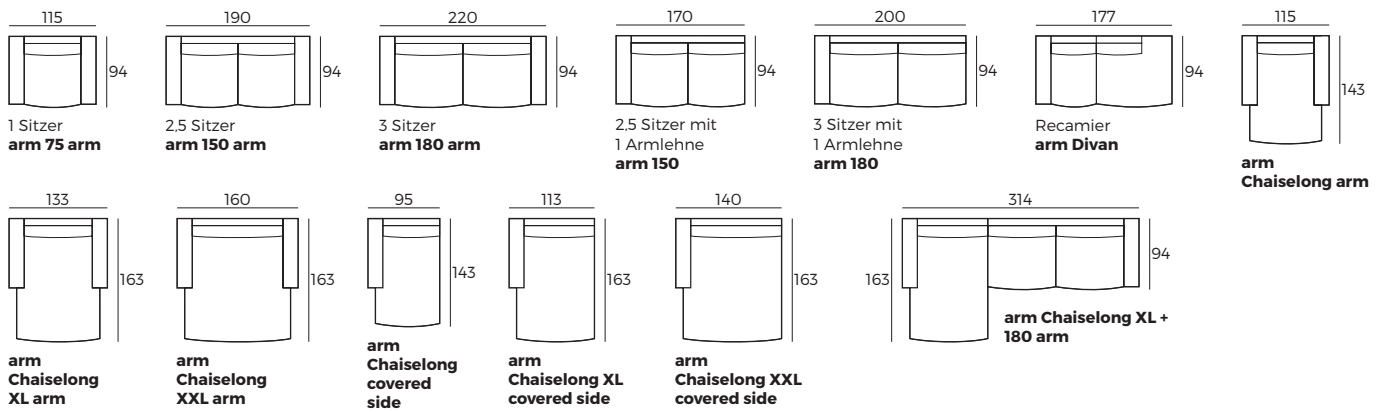

Eckelement Multi

3. Füße

WICHTIG:

Polstermöbel werden aus weichen Materialien hergestellt, daher können die Maße bis zu +/- 5 cm variieren.
In 2D-Zeichnungen gezeigte Teile und Kombinationen sind linksseitige. Teile und Kombinationen werden von links nach rechts gespiegelt.

Einzelelemente

Skala 1:100

CUSTOM MADE COMFORT

Spring-LE22

Skala 1:100

Einzelemente

Anbau-Elemente

Sofas