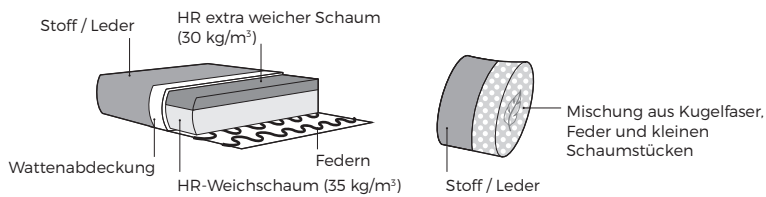

Spring-LE22

Komfort

1. Bezug

* Lederbezüge benötigen mehr Nähte als Stoffbezüge.

2. Kissen Auswahl

Eckelement Multi

3. Füße

WICHTIG:

Polstermöbel werden aus weichen Materialien hergestellt, daher können die Maße bis zu +/- 5 cm variieren.
In 2D-Zeichnungen gezeigte Teile und Kombinationen sind linksseitige. Teile und Kombinationen werden von links nach rechts gespiegelt.

Einzelelemente

Skala 1:100

CUSTOM MADE COMFORT