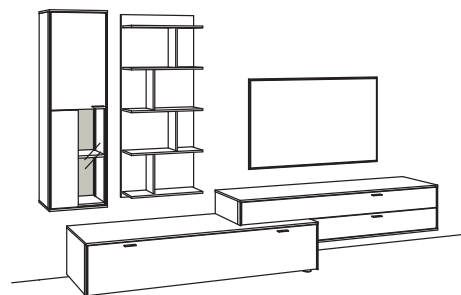

Kombination SI06-....L/R

R= spiegelseitig zur Abbildung (preisgleich)

B 323 cm
H 196 cm
T 53/43/33/24 cm

Kombination bestehend aus:

1x Hängetype sentino 3000	5246-....L
1x Paneel sentino 3000	5315-..00
1x Lowboard sentino 3000	5215-
1x Hängeaufsatz sentino 3000	5223-....R

RÜCKWAND-PAKET:

PG A	RA06-..00	inbegriffen
PG B	RB06-..00	
PG C	RC06-..00	

Paket bestehend aus:

1x Rückwand, Hängetype	0422-..02

BELEUCHTUNGS-PAKET:

Komplette Beleuchtung inkl. Trafo, Verlängerung u. Funkdimmer **SP06-0000**

BELEUCHTUNG für Einzelbestellungen:

2x 1er Set LED-Beleuchtung, Hängetype à	5340-0001
1x 8er Set LED-Beleuchtung, Paneel	5340-0008
1x Trafo	5345-0000
1x Extra Verlängerung	5346-0000
1x Funkdimmer-Set	0094-0041

Zusatzausstattung, wahlweise:

1x Kabeldurchlass, Hängeaufsatz	5320-0000
1x Kabelblende + TV-Wandhalterung	0098-..41 s. S. 26
1x Infrarot-Repeater	0089-0041

Paneele sind immer in der Farbe des Korpus.

Bitte die 5. + 6. Stelle der Bestell-Nummer für die Rückwände bzw. Rückwand-Pakete ergänzen:

PG A:

- 36 Lack schiefergrau matt
- 37 Lack kristallweiß matt

PG B:

- 03 Eiche rustico hell geölt
- 72 Wildeiche hell soft gebürstet geölt

PG C:

- 92 Fjord Fichte grau