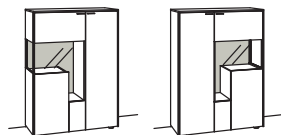

Highboard sentino 3000

2-türig
3 Holzböden, verstellbar
1 Konstruktionsboden
Aufgebaut

B à 102 cm
H 139 cm
T 43 cm

Bestell-Nr.:	5275-....L/R	à
Rückwand-Aufpreis für Glasfach:		
PG A	0427-..01	inbegriffen
PG B	0427-..01	
PG C	0427-..01	
2x 1er Set LED-Beleuchtung	5340-0001	à
Ambiente Beleuchtung	5341-0016	
Touchschalter dimmbar inkl. Trafo	5345-0000	
Untergestell	5321-..02	
Untergestellbeleuchtung	5344-0002	

Highboard sentino 3000

3-türig
3 Holzböden, verstellbar
3 Schubkästen mit Vollauszügen
Aufgebaut

B à 122 cm
H 139 cm
T 43 cm