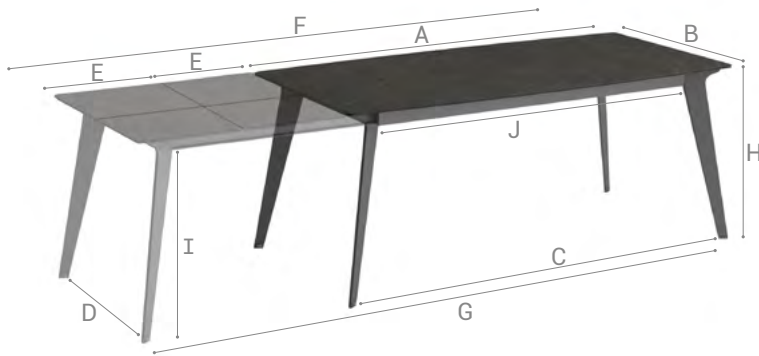

INFINÉ

■ Version fixe
Fix version

▬ Version extensible
Extendable version

75 Hauteur table
Table height

AxB	120x80	140x90	160x90	160x100	180x90	180x100	200x100
C	119	139	159	159	179	179	199
D	71	81	81	91	81	91	91
E	47	50	65	65	65	65	45x2
F	167	190	225	225	245	245	290
G	166	189	224	224	244	244	289
H	75	75	75	75	75	75	75
I	67	67	67	67	67	67	67
J	84	104	124	124	144	144	164
▬	1	1	1	1	1	1	2
👤	4	6	6	6	6	6	8
👥	6	8	8	8	8	8	10

▬ Nombre de rallonges
Number of extensions

👤 Places table fermée
Closed table seating capacity

👥 Places table ouverte
Open table seating capacity

PLATEAU | WORKTOP Armature en aluminium + stratifié de la même couleur que les pieds | Frame in aluminium + laminate, same colour as the legs

CÉRAMIQUE
CERAMIC

PLATEAU 11 mm | WORKTOP 11 mm
3 mm Céramique + 8 mm Verre
3 mm Ceramic + 8 mm Glass

RALLONGE 19 mm | EXTENSION 19 mm
3 mm Céramique+ 16 mm Fibracolor
3 mm Ceramic + 16 mm Fibracolor

PIEDS | LEGS

■ Acier massif laqué epoxy
Pied fixe avec protection
Epoxy lacquered solid steel
Protection for fix leg

■ Pied mobile avec roulette
pour faciliter l'ouverture
Wheeled moving leg for a
smooth opening

■ Épaisseur 12 mm
Thickness 12 mm

OUVERTURE | OPENING Utilisez notre QR code pour visualiser l'ouverture | Use our QR code to visualize the opening