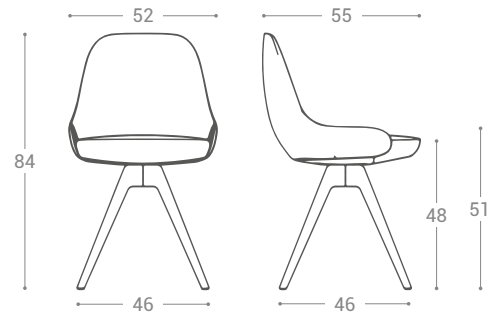

INFINÉ L 360 OPTIONNEL | OPTIONAL

ASSISE | SEAT
Structure en acier recouverte de polyuréthane injecté, tapissé
Steel structure with injected polyurethane, upholstered

PIEDS | LEGS
Acier massif laqué epoxy
Epoxy lacquered solid steel

DÉTAIL | DETAIL
Bouchon en résine
Resin cap

ASSISE | SEAT

TAPISSÉ UPHOLSTERY

	BLANC WHITE	BEIGE BEIGE	TOURTERELLE TURTLEDOVE	NOIX WALNUT	ROSE PINK	MOUTARDE MUSTARD	TERRACOTTA TERRACOTTA	VIN WINE	BLEU BLUE	TURQUOISE TURQUOISE	VERT GREEN	NUAGE CLOUD	GRIS GREY	GRAPHITE GRAPHITE	ANTHRACITE ANTHRACITE	NOIR BLACK
BELLAGIO																
A MYSTIC																
NOBEL																
ERA																
B HITCH																
KANON																

PIEDS | LEGS

ACIER EPOXY EPOXY STEEL

BLANC TEX
TEX WHITE

TITANIUM
TITANIUM

BRONZO
BRONZO

ANTHRACITE
ANTHRACITE

NOIR
BLACK