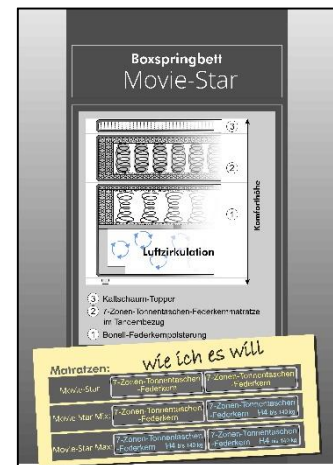

## Beschreibung

Die Grundlage für dieses optisch außergewöhnliche Boxspringsystem bildet eine Box mit einer Bonell-Federkernpolsterung. Dabei wird ein Bonell-Federkern als Unterfederung verwendet. Auf dieser Box liegt eine hochwertige 7-Zonen-Tonnentaschen-Federkern-Matratze in einem Tandembezug, welcher ein gegenseitiges Verschieben der einzelnen Matratzen verhindert. Durch die so erzeugte Doppelfederung entsteht ein einmaliger Federkomfort mit optimaler Körperanpassung und Druckentlastung. Den Abschluss eines wunderbaren Schlaferlebnisses bildet der Kaltschaum-Topper. Dieses Boxspringsystem ermöglicht einen hervorragenden Schlafkomfort durch sein exzellentes und individuelles Doppelfederungsverhalten. Die Kopfstützen lassen sich getrennt voneinander im Raster verstellen. Die smarte LED-Beleuchtung ist getrennt schalt- und dimmbar und schafft stimmungsvolle Lichtverhältnisse. Jeweils 2 USB-Ladeports befinden sich an jeder Seite.