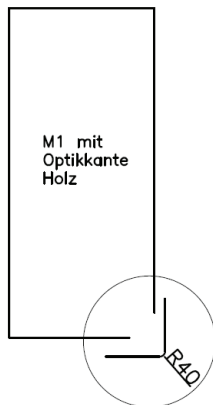

# gültig für Tisch Caracas 300 / 400 - Massivplatte:

(Bitte bei Bestellung gewünschte Variante anführen !)

Variante M1:

Platte **Rechteck mit Optikkante Holz**  
Ecken gerundet R 40 mm

Variante M2:

Platte **Soft mit Optikkante Holz**  
mit leicht geschwungenem längs- & stirnseitigem  
Verlauf und gerundeten Ecken R20260, R 40 mm