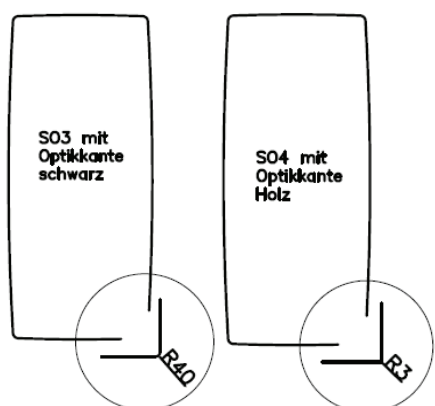

Variante SO3: Platte **Soft mit Optikkante schwarz**
mit leicht geschwungenem längs- & stirnseitigem Verlauf
und gerundeten Ecken, R 40 mm

Variante SO4: Platte **Soft mit Optikkante Holz**
mit leicht geschwungenem längs- & stirnseitigem Verlauf,
R 3 mm