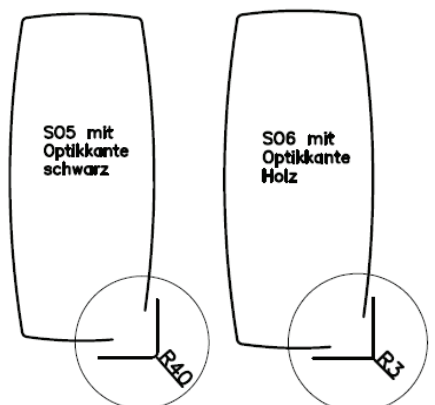

Variante SO5: Platte **Swing mit Optikkante schwarz**
mit stark geschwungenem längs- & stirnseitigem Verlauf
und gerundeten Ecken, R 40 mm

Variante SO6: Platte **Swing mit Optikkante Holz**
mit stark geschwungenem längs- & stirnseitigem Verlauf,
R 3 mm