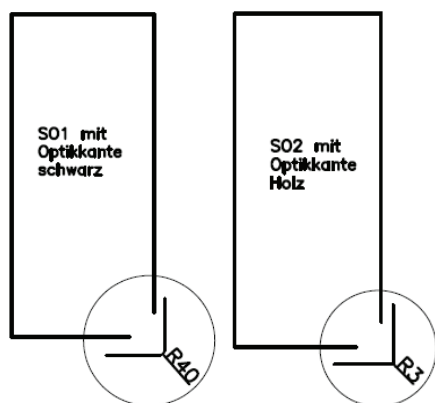

gültig für Tisch Caracas 100 / 200 - Steinoptikplatte:

(Bitte bei Bestellung gewünschte Variante anführen !)

Variante SO1: Platte **Rechteck mit Optikkante schwarz**
Ecken gerundet R 40 mm

Variante SO2: Platte **Rechteck mit Optikkante Holz**
Ecken leicht gerundet R 3 mm