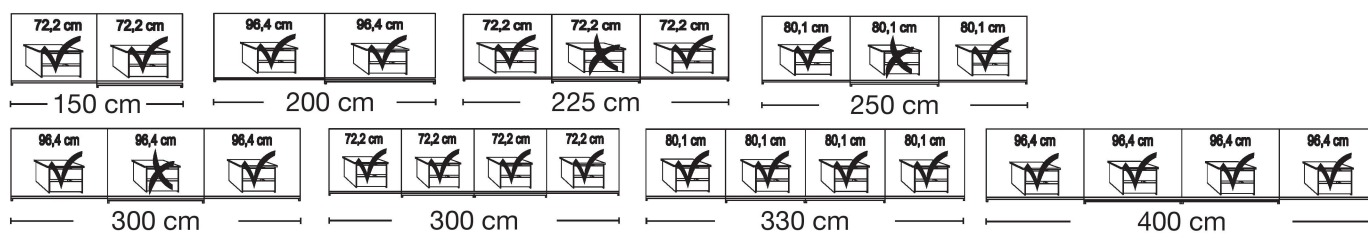

Schwebetürenschränke

Breite	Seite	Sockel	Seite	Sockel	Seite	Sockel	Seite	Sockel	Seite	Breite effektiv
150	1,5	72,2	1,5	72,2	1,5					148,9 cm
200	1,5	96,4	1,5	96,4	1,5					197,3 cm
225	1,5	72,2	1,5	72,2	1,5	72,2	1,5			222,6 cm
250	1,5	80,1	1,5	80,1	1,5	80,1	1,5			246,3 cm
300	1,5	96,4	1,5	96,4	1,5	96,4	1,5			295,2 cm
300	1,5	72,2	1,5	72,2	1,5	72,2	1,5	72,2	1,5	296,3 cm
330	1,5	80,1	1,5	80,1	1,5	80,1	1,5	80,1	1,5	327,9 cm
400	1,5	96,4	1,5	96,4	1,5	96,4	1,5	96,4	1,5	393,1 cm

Sockel-Aufteilung

QUALITÄT IM DETAIL

- Schwebetürenschränke mit **Fronten im Korpusfarbton oder in Kombination** mit Glas oder Spiegel
- 2 Schrankhöhen: **217 und 236 cm**
- Rückwände: Hartfaser, eingenetet, je Schrankfach **4 Rückwandhalter** aus Metall
- Einlegeböden: 22 mm stark, auf Metallbodenträgern, 20 kg belastbar
- Metall-Kleiderstangen in Metallhalterungen, **60 kg belastbar**
- Alle Beschläge sind aus Metall und hoch belastbar
- Komfort-Betten mit Polster- und Holzkopfteil in 7 Breiten und 4 Längen
- Umfangreiches Kommodenprogramm
- LED-Beleuchtung auf Wunsch

CARDIFF

Schwebetürenschränke
ohne Kranzleiste, Griffleisten im Korpus-Farbton

Innenausstattung:
2 Einlegeböden, 1 Kleiderstange
Tiefe: 67 cm

Beschreibung	Breite in cm	Höhe 217 cm				Höhe 236 cm			
		Art.-Nr.	PG 1 EURO	PG 2 EURO	PG 3 EURO	Art.-Nr.	PG 1 EURO	PG 2 EURO	PG 3 EURO
 <p>Front aus Massivholz mit 5 Feldern</p> <p>2-türig</p> <p>2-türig</p> <p>3-türig</p> <p>3-türig</p> <p>3-türig</p>	150	772				775			
	200	475				476			
	225	773				776			
	250	431				453			
	300	432				454			
	 <p>- mit Synchronöffnung</p> <p>4-türig</p> <p>4-türig</p> <p>4-türig</p>	300	774				777		
330		441				455			
400		442				456			