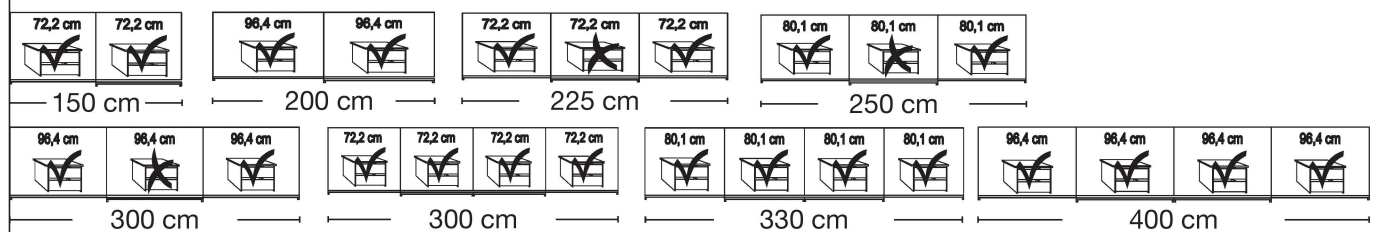

CARDIFF

Schwebetürenschränke
ohne Kranzleiste, Griffleisten im Korpus-Farbton

Innenausstattung:
2 Einlegeböden, 1 Kleiderstange
Tiefe: 67 cm

Beschreibung	Breite in cm	Höhe 217 cm				Höhe 236 cm				
		Art.-Nr.	PG 1 EURO	PG 2 EURO	PG 3 EURO	Art.-Nr.	PG 1 EURO	PG 2 EURO	PG 3 EURO	
Front aus Massivholz mit 5 Feldern 2-türig 2-türig 3-türig 3-türig 3-türig	150	772				775				
	200	475				476				
	225	773				776				
	250	431				453				
	300	432				454				
	- mit Synchronöffnung 4-türig 4-türig 4-türig	300	774				777			
330		441				455				
400		442				456				

Sockel-Aufteilung