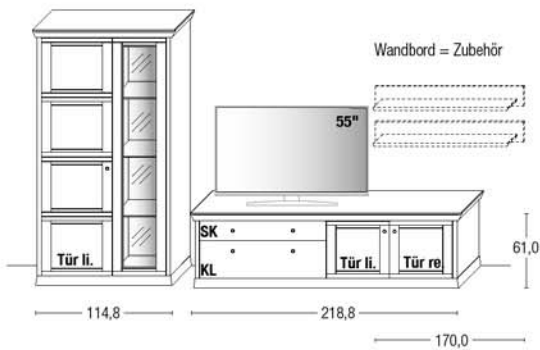

Kombi 0003 | spiegelseitig 0103

B 343,6 x **H** 207,0 x **T** 51,0 cm
(Breite inkl. 1 x 15 cm Korpus-Abstand)

Zeilenschrank	Art.-Nr. 6144
Lowboard	Art.-Nr. 1254

Zubehörempfehlung

Wandbord	Art.-Nr. 8120
LED-Rückwandbeleuchtung 6,6 W (f. 6144) inkl. Trafo und Schalter	Art.-Nr. 9473
Funkdimmer anstatt Schalter*	Art.-Nr. 8212
Kabeldurchlass inkl. Rückwandausschnitt (f. 1254)	Art.-Nr. 6087