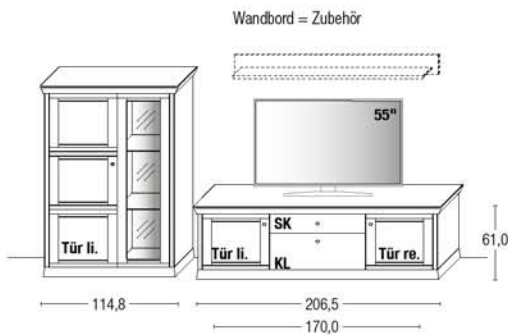

Kombi 0002 | spiegelseitig 0102

B 331,3 x **H** 158,5 x **T** 51,0 cm
(Breite inkl. 1 x 15 cm Korpus-Abstand)

Highboard	Art.-Nr. 3144
Lowboard	Art.-Nr. 1052

Zubehörempfehlung

Wandbord	Art.-Nr. 8170
LED-Rückwandbeleuchtung 4,4 W (f. 3144) inkl. Trafo und Schalter	Art.-Nr. 9472
Funkdimmer anstatt Schalter*	Art.-Nr. 8212
Kabeldurchlass inkl. Rückwandausschnitt (f. 1052)	Art.-Nr. 6087

* Je Trafo ist ein Funkdimmer erforderlich.

➔ Bitte für jede Bestellung die Farbauswahl angeben s. S. 2