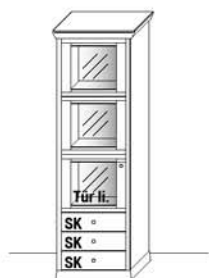

B 67,8 x **H** 207,0 x **T** 44,0 cm
2 Glas-Einlegeböden / 3 Fächer

TYPE 6643 (Türanschlag links)
TYPE 6644 (Türanschlag rechts)

LED-Rückwandbeleuchtung 5,6 W
inkl. Trafo und Schalter

Art.-Nr. **9602**

Funkdimmer anstatt Schalter* Art.-Nr. **8212**

Vollauszug für 3 Zargen Art.-Nr. **Z091**

Besteckeinsatz f. Schubkasten Art.-Nr. **8501**

* Je Trafo ist ein Funkdimmer erforderlich.