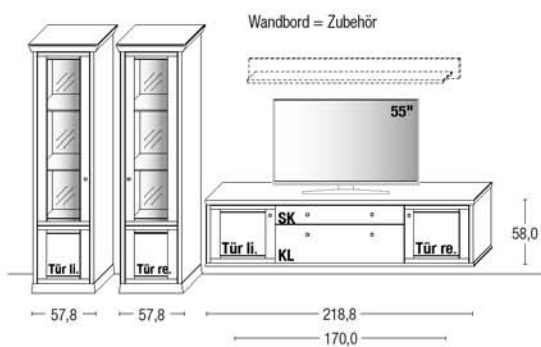

Kombi 0004 | spiegelseitig 0104

B 354,4 x **H** 207,0 x **T** 51,0 cm
(Breite inkl. 2 x 15 cm Korpus-Abstand)

Zeilenschrank	Art.-Nr. 6523
Zeilenschrank	Art.-Nr. 6524
Hängelowboard	Art.-Nr. 11252

Zubehörempfehlung

Wandbord	Art.-Nr. 8170
LED-Rückwandbeleuchtung 4,6 W (f. 6523, 6524) inkl. Trafo und Schalter	Art.-Nr. 9052
Funkdimmer anstatt Schalter*	Art.-Nr. 8212
Kabeldurchlass inkl. Rückwandausschnitt (f. 11252)	Art.-Nr. 6087

* Je Trafo ist ein Funkdimmer erforderlich.