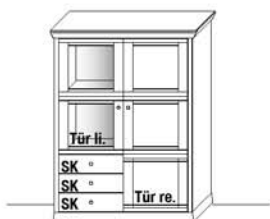

B 125,0 x H 158,5 x T 44,0 cm
1 Glas-Einlegeboden / 1 fester Holzboden / 2 Holz-Einlegeböden / 6 Fächer

TYPE 3243 (Abbildung)
TYPE 3244 (spiegelseitig)

LED-Rückwand-Beleuchtung 2,6 W Art.-Nr. **9571**
inkl. Trafo und Schalter
Funkdimmer anstatt Schalter* Art.-Nr. **8212**
Vollauszug für 3 Zargen Art.-Nr. **2091**

* Je Trafo ist ein Funkdimmer erforderlich.