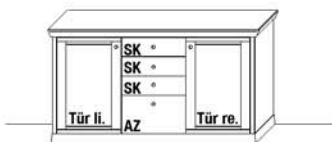

Funkdimmer anstatt Schalter* Art.-Nr. **8212**

* Je Trafo ist ein Funkdimmer erforderlich.

➔ Bitte für jede Bestellung die Farbauswahl angeben s. S. 2

B 125,0 x H 93,5 x T 44,0 cm
2 Holz-Einlegeböden / 4 Fächer

TYPE 2240

B 181,8 x H 93,5 x T 44,0 cm
3 Holz-Einlegeböden / 6 Fächer

TYPE 2740

Vollauszug für 2 Zargen	Art.-Nr. Z090
Besteckeinsatz f. Schubkasten	Art.-Nr. 8501

B 181,8 x H 93,5 x T 44,0 cm
2 Holz-Einlegeböden / 4 Fächer