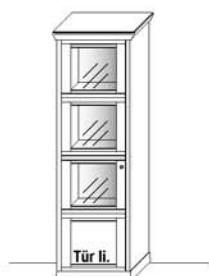

TYPE 6633 (Türanschlag links)
TYPE 6634 (Türanschlag rechts)

B 67,8 x **H** 207,0 x **T** 44,0 cm
2 Glas-Einlegeböden / 1 fester Holzboden / 1 Holz-Einlegeboden / 5 Fächer

TYPE 6623 (Türanschlag links)
TYPE 6624 (Türanschlag rechts)