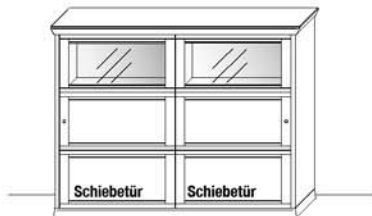

B 206,5 x **H** 158,5 x **T** 44,0 cm
2 Glas-Einlegeböden / 2 feste Holzböden / 4 Holz-Einlegeböden / 10 Fächer

TYPE 3052

LED-Rückwandbeleuchtung 9,2 W inkl. Trafo und Schalter	Art.-Nr. 9982
Funkdimmer anstatt Schalter *	Art.-Nr. 8212

* Je Trafo ist ein Funkdimmer erforderlich.

➔ Bitte für jede Bestellung die Farbauswahl angeben s. S. 2