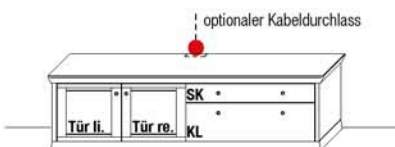

B 218,8 x **H** 61,0 x **T** 51,0 cm
je 1 Holz-Einlegeboden, hinter Türen und hinter Klappe

TYPE 1253 (Abbildung)
TYPE 1254 (spiegelseitig)

Vollauszug für 1 Zarge	Art.-Nr. Z089
Kabelausschnitt inkl. Rückwandausschnitt	Art.-Nr. 6087

➔ Bitte für jede Bestellung die Farbauswahl angeben s. S. 2