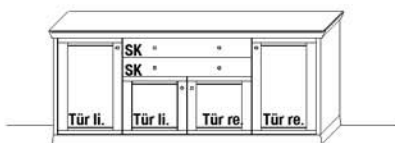

TYPE 2240

B 181,8 x H 93,5 x T 44,0 cm
3 Holz-Einlegeböden / 6 Fächer

TYPE 2740

Vollauszug für 2 Zargen	Art.-Nr. Z090
Besteckeinsatz f. Schubkasten	Art.-Nr. 8501

B 181,8 x H 93,5 x T 44,0 cm
2 Holz-Einlegeböden / 4 Fächer

TYPE 2742

Vollauszug für 4 Zargen	Art.-Nr. Z092
Besteckeinsatz f. Schubkasten	Art.-Nr. 8501

B 218,8 x H 93,5 x T 44,0 cm
4 Holz-Einlegeböden / 8 Fächer

TYPE 2340

Vollauszug für 2 Zargen	Art.-Nr. Z090
Besteckeinsatz f. Schubkasten	Art.-Nr. 8101