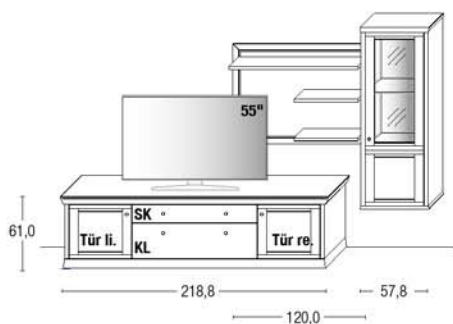

Kombi 0005 | spiegelseitig 0105

B 307,8 x **H** 199,6 x **T** 51,0 cm
(Breite inkl. 1 x 15 cm Korpus-Abstand)

Lowboard	Art.-Nr. 1252
Wandpaneel	Art.-Nr. 8223
Hängeelement	Art.-Nr. 14524

Zubehörempfehlung

LED-Rückwandbeleuchtung 2,3 W (f. 14524) inkl. Trafo und Schalter	Art.-Nr. 9051
Funkdimmer anstatt Schalter*	Art.-Nr. 8212
Kabeldurchlass inkl. Rückwandausschnitt (f. 1252)	Art.-Nr. 6087

WM CASA 220 ► LOWBOARDS

B 149,5 x **H** 61,0 x **T** 51,0 cm
je 1 Holz-Einlegeboden, hinter Tür und hinter Klappe

TYPE 1453 (Abbildung)	
TYPE 1454 (spiegelseitig)	
Vollauszug für 1 Zarge	Art.-Nr. Z089
Kabeldurchlass inkl. Rückwandausschnitt	Art.-Nr. 6087

* Je Trafo ist ein Funkdimmer erforderlich.

➔ Bitte für jede Bestellung die Farbauswahl angeben s. S. 2