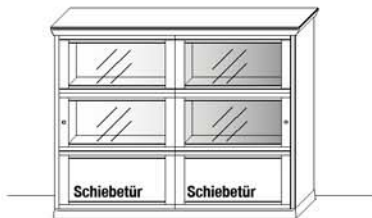

B 206,5 x **H** 158,5 x **T** 44,0 cm
2 Glas-Einlegeböden / 2 feste Holzböden / 2 Holz-Einlegeböden / 8 Fächer

TYPE 3042

LED-Rückwandbeleuchtung 9,2 W inkl. Trafo und Schalter	Art.-Nr. 9982
Funkdimmer anstatt Schalter *	Art.-Nr. 8212