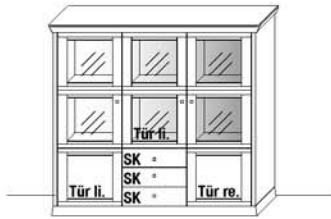

B 181,8 x **H** 158,5 x **T** 44,0 cm
3 Glas-Einlegeböden / 2 feste Holzböden / 2 Holz-Einlegeböden / 10 Fächer

TYPE 3741

LED-Rückwandbeleuchtung 7,8 W inkl. Trafo und Schalter	Art.-Nr. 9553
Funkdimmer anstatt Schalter *	Art.-Nr. 8212
Vollauszug für 3 Zargen	Art.-Nr. 2091
Besteckeinsatz f. Schubkasten	Art.-Nr. 8501