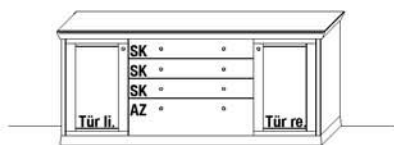

TYPE 2240

B 181,8 x H 93,5 x T 44,0 cm
3 Holz-Einlegeböden / 6 Fächer

TYPE 2740

Vollauszug für 2 Zargen	Art.-Nr. Z090
Besteckeinsatz f. Schubkasten	Art.-Nr. 8501

B 181,8 x H 93,5 x T 44,0 cm
2 Holz-Einlegeböden / 4 Fächer

TYPE 2742

Vollauszug für 4 Zargen	Art.-Nr. Z092
Besteckeinsatz f. Schubkasten	Art.-Nr. 8501

B 218,8 x H 93,5 x T 44,0 cm
4 Holz-Einlegeböden / 8 Fächer

TYPE 2340

Vollauszug für 2 Zargen	Art.-Nr. Z090
Besteckeinsatz f. Schubkasten	Art.-Nr. 8101

➔ Bitte für jede Bestellung die Farbauswahl angeben s. S. 2

B 218,8 x H 93,5 x T 44,0 cm
2 Holz-Einlegeböden / 4 Fächer

TYPE 2342

Vollauszug für 4 Zargen Art.-Nr. **2092**
Besteckeinsatz f. Schubkasten Art.-Nr. **8101**