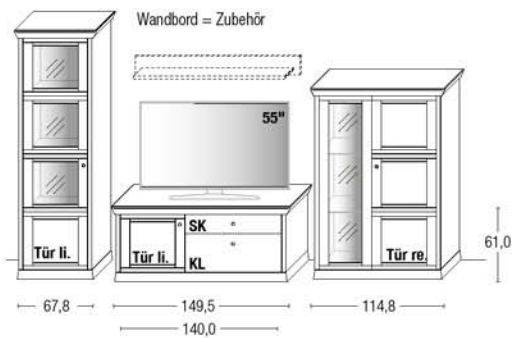

Kombi 0001 | spiegelseitig 0101

B 352,1 x **H** 207,0 x **T** 51,0 cm
(Breite inkl. 2 x 15 cm Korpus-Abstand)

Zeilenschrank	Art.-Nr. 6623
Lowboard	Art.-Nr. 1453
Highboard	Art.-Nr. 3143

Zubehörempfehlung

Wandbord	Art.-Nr. 8140
LED-Rückwandbeleuchtung 5,6 W (f. 6623) inkl. Trafo und Schalter	Art.-Nr. 9602
LED-Rückwandbeleuchtung 4,4 W (f. 3143) inkl. Trafo und Schalter	Art.-Nr. 9472
Funkdimmer anstatt Schalter*	Art.-Nr. 8212
Kabeldurchlass inkl. Rückwandausschnitt (f. 1453)	Art.-Nr. 6087