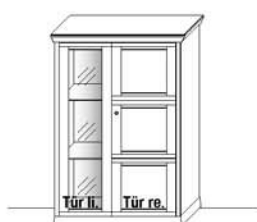

TYPE 2240

B 181,8 x H 93,5 x T 44,0 cm
3 Holz-Einlegeböden / 6 Fächer

TYPE 2740

Vollauszug für 2 Zargen	Art.-Nr. Z090
Besteckeinsatz f. Schubkasten	Art.-Nr. 8501

B 181,8 x H 93,5 x T 44,0 cm
2 Holz-Einlegeböden / 4 Fächer

TYPE 2742

Vollauszug für 4 Zargen	Art.-Nr. Z092
Besteckeinsatz f. Schubkasten	Art.-Nr. 8501

B 218,8 x H 93,5 x T 44,0 cm
4 Holz-Einlegeböden / 8 Fächer

TYPE 2340

Vollauszug für 2 Zargen	Art.-Nr. Z090
Besteckeinsatz f. Schubkasten	Art.-Nr. 8101

➔ Bitte für jede Bestellung die Farbauswahl angeben s. S. 2

B 218,8 x H 93,5 x T 44,0 cm
2 Holz-Einlegeböden / 4 Fächer

TYPE 2342

Vollauszug für 4 Zargen Art.-Nr. **2092**
Besteckeinsatz f. Schubkasten Art.-Nr. **8101**