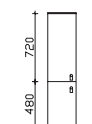

Bitte Türanschlag links (L), rechts (R) angeben!

Höhe	Breite	Tiefe	Bestell-Text	Anschlag	Korpusausführung
1680	500	170	HCR035017	L/R	Comfort E
1680	500	330	HCR035033	L/R	Comfort E
1680	500	430	HCR035043	L/R	Comfort E

Midischrank
2 Drehtüren, 3 Glaseinlegeböden, inkl. Abdeckplatte