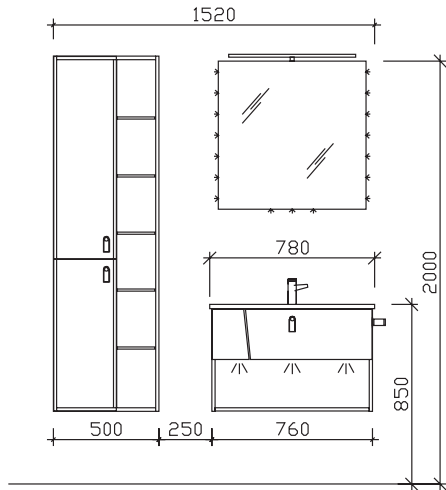

Änderungen und Irrtümer vorbehalten!

pelipal

MADE IN GERMANY

SERIE 7040

Block:

Maß in mm:
500/780

Energieeffizienzangaben siehe Typenplan

Front: Halifax Eiche quer/Schwarz Matt Select
 Korpusfarbe: Halifax Eiche quer Nachbildung
 Akzentfarbe: /
 Korpusausführung: Comfort E
 Schubkasten: Metallzarge mit Softeinzug
 WT-Plattenfarbe: /
 Stollenfarbe: /
 Griff/Knopf: G3 - Lederschleife
 Montage: wandhängend
 Archiv-Nr.: 1-7040-F9-V2-1