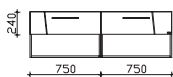

Waschtischunterschrank

2 Auszüge, mit asymmetrischer Frontoptik
2 offene Fächer

Höhe	Breite	Tiefe	Bestell-Text	Anschlag	KorpUSAusführung
486	1500	490	W97015M15L		Comfort E