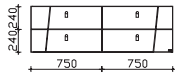

Waschtischunterschrank

4 Auszüge, mit asymmetrischer Frontoptik

Höhe	Breite	Tiefe	Bestell-Text	Anschlag	Korpusausführung
486	1500	490	W98015M15R		Comfort E

LED-Zusatzbeleuchtung

für Frontfuge

12 V LED, LM LED, 13,44 W, 1344 LM, 6000 K

inkl. Bewegungssensor

optional einsetzbar zu:

W98015M15L und W98015M15R

Höhe	Breite	Tiefe	Bestell-Text	Anschlag	Korpusausführung
	750		ZZB00375E