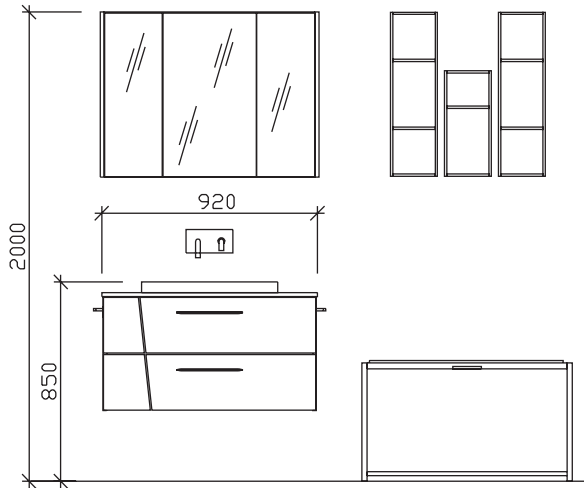

Maß in mm:
932/942

Energieeffizienzangaben siehe Typenplan

Front: Halifax Eiche quer/Weiß Matt Select
Korpusfarbe: Halifax Eiche quer Nachbildung
Akzentfarbe: Weiß Matt
Korpusausführung: Comfort E
Schubkasten: Metallzarge mit Softeinzug
WT-Plattenfarbe: Weiß Matt
Stollenfarbe: /
Griff/Knopf: M2
Montage: wandhängend
Archiv-Nr.: 1-7040-F4-1

Pos.	Stk.	Artikel-Nr. / Anschlag	Beschreibung	Comfort E
1	1	BHEN001M07401A	Solid Surface-Halbeinlassbecken	0
2	1	PME189249H71N01	Waschtischplatte	0
3	1	W02015M91L	Waschtischunterschrank 2 Auszüge	0
4	1	SEER01793	Spiegelschrank 3-türig inkl.seitl.LEDrelax Lichtprofil	0
5	2	EM-WR20-03-7017	Wandregal 3 Fächer	0
6	1	EM-WR20-03-4517	Wandregal 2 Fächer	0
7	1	EM-TR02-W	Sitztruhe inkl. Sitzkissen in weiß	0
8	1	ZZB00391E	LED-Zusatzbeleuchtung für Frontfuge	0
9	2	HH6-380-1	Handtuchhalter 1-armig zur Korpusmontage	0

Änderungen und Irrtümer vorbehalten!