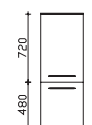

Bitte Türanschlag links (L), rechts (R) angeben!

Höhe	Breite	Tiefe	Bestell-Text	Anschlag	Korpusausführung
1210	300	170	MCT563017	L/R	Comfort E
1210	300	330	MCT563033	L/R	Comfort E
1210	300	430	MCT563043	L/R	Comfort E

Midischrank
2 Drehtüren, 3 Glaseinlegeböden, inkl. Abdeckplatte