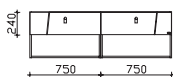

Waschtischunterschrank

2 Auszüge, mit asymmetrischer Frontoptik
2 offene Fächer

Höhe	Breite	Tiefe	Bestell-Text	Anschlag	KorpUSAusführung
486	1500	490	W97015M15L		Comfort E

Waschtischunterschrank

2 Auszüge, mit asymmetrischer Frontoptik
2 offene Fächer