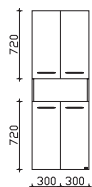

Zusatzartikel

Hochschrank
4 Drehtüren, 1 offenes Fach, 3 Glaseinlegeböden