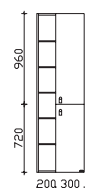

Höhe	Breite	Tiefe	Bestell-Text	Anschlag	Korpusausführung
1680	600	170	HCN066017		Comfort E
1680	600	330	HCN066033		Comfort E
1680	600	430	HCN066043		Comfort E

Hochschrankregal
offenes Fach mit Einlegeböden im Korpusdekor, 2 Drehtüren
5 Glaseinlegeböden, 1 fester Boden