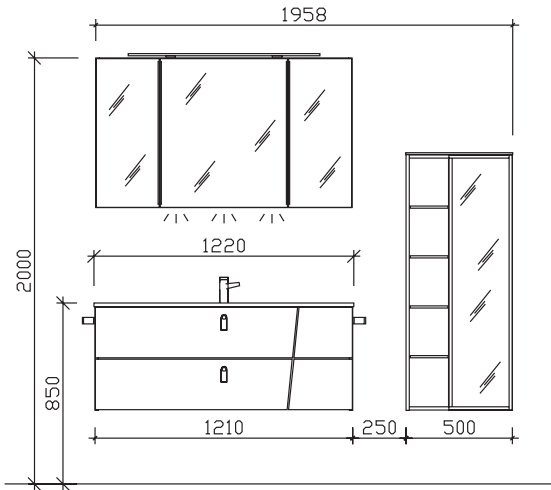

Maß in mm:
1220/500
Energieeffizienzangaben siehe Typenplan

- Front: Halifax Eiche quer Nachbildung
- Korpusfarbe: Halifax Eiche quer Nachbildung
- Akzentfarbe: /
- Korpusausführung: Comfort E
- Schubkasten: Metallzarge mit Softeinzug
- WT-Plattenfarbe: /
- Stollenfarbe: /
- Griff/Knopf: G3 - Lederschleufe
- Montage: wandhängend
- Archiv-Nr.: 1-7040-F1-1

			Comfort E	
Pos.	Stk.	Artikel-Nr. / Anschlag	Beschreibung	
1	1	BME014G12205	Glaswaschtisch metallic-grau (mg)	0
2	1	W02015M12R	Waschtischunterschrank 2 Auszüge	0
3	1	SEEDS3512	Spiegelschrank 3-türig inkl. LEDplus-fähiger Fugenbel.	0
4	1	ZAKAYV18E	Acrylkranz LEDplus-fähig variabel in der Breite, B 1204	0
5	1	ZWP00165E	LED-Zusatzbeleuchtung für Waschplatz	0
6	1	ZCS005E	LEDplus Sensorschalter	0
7	1	ZZB00312E	LED-Zusatzbeleuchtung für Frontfuge	0
8	1	MCR545033	L/R: Midischrankregal	0
9	2	ZHH00832	Handtuchhalter Schwarz Matt zur Korpusmontage	0
10	1	ZEHM37	Einhebelmischer Schwarz Matt	0

Änderungen und Irrtümer vorbehalten!