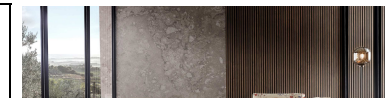

Typenplan	Breite: ca. cm	Höhe:	Tiefe:	Sitzhöhe:	Sitztiefe:					BASSETTI		
Hocker 70 x 70 cm	70	44	70	44								
Hocker 70x70 cm aufklappbar Innenfach: Echtholz furnier												
Hocker 88 x 61 cm	88	44	61	44								
Hocker 88x61 cm aufklappbar Innenfach: Echtholz furnier												
Hocker 95 x 95 cm	95	44	95	44								
Hocker 95x95 cm aufklappbar Innenfach: Echtholz furnier												
Hocker 102 x 66 cm	102	44	66	44								
Hocker 102x66 cm aufklappbar Innenfach: Echtholz furnier												
Rückenkissen mit Rolle: Element, 60 cm / Ecke	60	50	16									
Rückenkissen mit Rolle: Element, 75 cm	75	50	16									
Rückenkissen mit Rolle: Element, 90 cm	90	50	16									
Rückenkissen mit Rolle: Element, 105 cm	105	50	16									
Kissen 60x60x5 cm												
Kissen 40x40 cm												
Kissen 50x50 cm												
Nieren-/Rückenkissen rechteckig, 60 cm / Ecke	60	30										
Nieren-/Rückenkissen rechteckig, 75 cm	75	30										
Nieren-/Rückenkissen rechteckig, 90 cm	90	30										
Nieren-/Rückenkissen rechteckig, 105 cm	105	30										

Wurfkissenfüllung: 25% 28er Rhombe, 25% Latexsticks, 25% Fibreballs, 25% Polsterfedern mit Daunenanteil (65)

STOFFAUSFÜHRUNGEN:

Armlehnen, Sitzkissen, Rückenkissen, Blende vorn, Spannteil hinten sowie sämtliche Kissen sind frei wählbar.
Bitte geben Sie die gewünschten Stoffe an.

Verkaufsempfehlung :

Elemente und Sofas mit Nieren- oder Rückenkissen mit Rolle bestellen.

bassetti
by **SCHRÖNO**®

bassetti
granfoulard