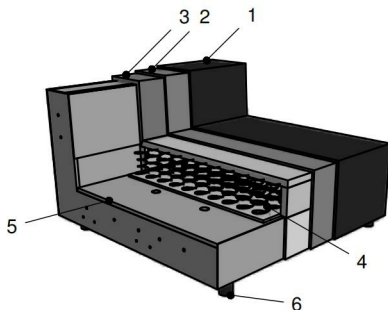

Polsterung: Leger. Eine modellbedingte Wellenbildung ist warentypisch.

- 1: Bezug: Stoff
- 2: Feinpolsterung: weiche Polstervliesmatte unter dem Bezug
- 3: Lehne: Polyätherschaum
  Lehne bei Doppelliege: Federkern mit Spezialschaumauflage
- 4: Sitz: Sitzqualitäten (siehe oben)
- 5: Untergestell
- 6: Füße

Bei Bestellung bitte angeben:

- Modellname (Modellnummer)
- Bestellnummer
- Bezug (Achtung: bei Kombi genaue Angaben)
- Rücken Futter oder Rücken echt
- Fußart

Füße 4,5

Aufpreis

Aufpreis

Gestell:

Hartholz, Weichholz, Spanplatten und Sperrholzplatten

Sitz:

Federkern mit Spezialschaumauflage und weiche Polstervliesmatte

Lehne:

hochwertiger Polyätherschaum und weiche Polstervliesmatte

Lehne bei Doppelliege:

Federkern mit Spezialschaumauflage und weiche Polstervliesmatte