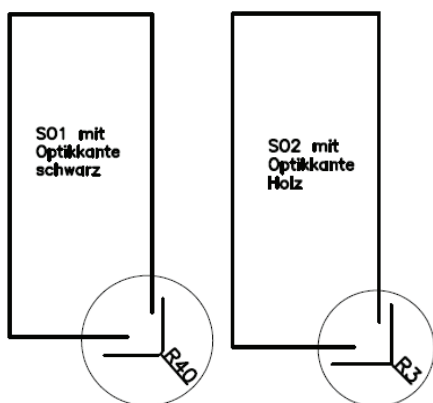

gültig für Tisch Caracas 100 / 200 - Steinoptikplatte:

(Bitte bei Bestellung gewünschte Variante anführen !)

Variante SO1: Platte **Rechteck mit Optikkante schwarz**
Ecken gerundet R 40 mm

Variante SO2: Platte **Rechteck mit Optikkante Holz**
Ecken leicht gerundet R 3 mm