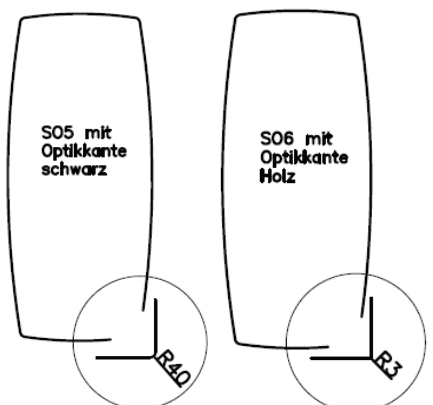

Variante SO5: Platte **Swing mit Optikkante schwarz**
mit stark geschwungenem längs- & stirnseitigem Verlauf
und gerundeten Ecken, R 40 mm

Variante SO6: Platte **Swing mit Optikkante Holz**
mit stark geschwungenem längs- & stirnseitigem Verlauf,
R 3 mm