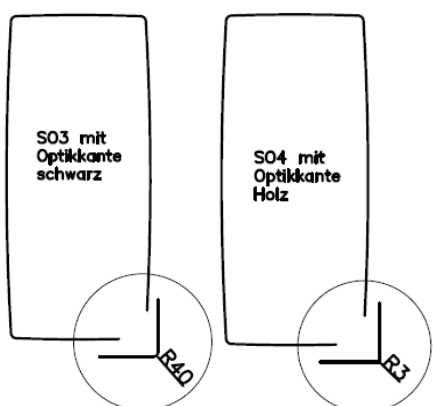

Variante SO3: Platte **Soft mit Optikkante schwarz**
mit leicht geschwungenem längs- & stirnseitigem Verlauf
und gerundeten Ecken, R 40 mm

Variante SO4: Platte **Soft mit Optikkante Holz**
mit leicht geschwungenem längs- & stirnseitigem Verlauf,
R 3 mm