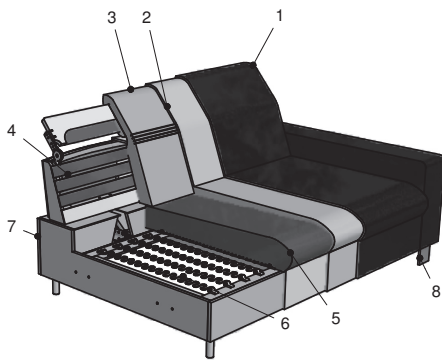

# Sitzgruppe KEANO

Alle angegebenen Maße sind Zirkumaße!

**ACHTUNG:** Bei Ausführung in Leder sind zusätzliche Ledernähte angebracht!

**Aufpreisartikel sind rot gekennzeichnet!**

**Grundausrüstung:**

leger gepolstert

**Sitzqualitäten:**

Kaltschaum  
**SOFT**

**Aufpreis**

Kaltschaum  
**MITTELFEST**

**Aufpreis**

Kaltschaum  
**FEST**

Polsterung: Leger. Eine modellbedingte Wellenbildung ist warentypisch.

- 1: Bezug: Stoff bzw. Leder
- 2: Feinpolsterung: weiche Polstervliesmatte unter dem Bezug
- 3: Lehne: hochwertiger Polyätherschaum
- 4: Lehne: elastische Polstergurte
- 5: Sitz: Sitzqualitäten (siehe oben)
- 6: Unterfederung: Stahlwellenfeder (NOSAG)
- 7: Untergestell
- 8: Füße

**Grundausrüstung:**

Gestell: Hartholz, Weichholz, Spanplatten E 1, Sperrholzplatten;  
Sitz: Stahlwellenfeder (NOSAG), hochwertiger Kaltschaum Soft und weiche Polstervliesmatte;  
Lehne: elastische Polstergurte, hochwertiger Polyätherschaum und weiche Polstervliesmatte