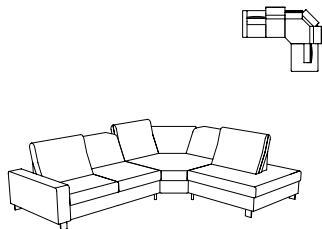

# Sitzgruppe KEANO

**Alle angegebenen Maße sind Zirkumaße!  
Alle angeführten Skizzen dienen lediglich als Symbolskizzen!**

Gesamthöhe ohne Verstell.: 81 cm  
Gesamthöhe mit Verstell.: 95 cm  
Gesamttiefe ohne Verstell.: 125 cm  
Gesamttiefe mit Verstell.: 111 cm  
Sitzhöhe: 43 cm  
Sitztiefe ohne Verstellung: 77 cm  
Sitztiefe mit Verstellung: 53 cm  
**Komforthöhe: +3 cm**

\*Bestellnummer in ( ) für  
spiegelbildliche Variante

**Bestellnummer** ➔

Sitzgruppe bestehend aus:

Sitzgruppe bestehend aus:

**210-156, 508, 146-78**  
(220-156, 508, 145-78)\*

**210-156, 503, 146-78**  
(220-156, 503, 145-78)\*