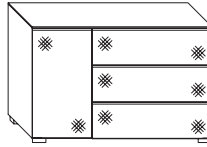

①	②	③	④	⑤
Modell-Nr.	Schubkasten	Griffleiste/Gleiter	Korpus	Platte
SN	AW Alpinweißglas	ZA alufarbig	19 Dekor Eiche grau	19 Dekor Eiche grau
	GS Grauspiegel	ZB chromfarbig	20 Dekor perlgrau	20 Dekor perlgrau
	PG Perlgrauglas	ZZ schwarz matt	36 Dekor vulkan	36 Dekor vulkan
	SN Sandglas		44 Dekor saphir	44 Dekor saphir
	SP Spiegel		91 Dekor Sand	91 Dekor Sand
	SU Saphirglas		96 Dekor weiß	96 Dekor weiß
	VK Vulkanglas			

Ausführung:		Breite	Höhe	Tiefe	mit Softeinzug	Vollauszug mit Softeinzug		
 Gleiter	Kombikommode	B80	H77	T40	73075 EUR	73076 EUR		
 Gleiter	Türenkommode mit 1 Schubkasten	B80	H96	T40	28343 EUR	28344 EUR		
 Gleiter	Türenkommode mit 2 Schubkasten	B80	H114	T40	28345 EUR	28346 EUR		
 Gleiter	Kombikommode breit mit 3 Schubkasten / 1Türe links	B120	H77	T40	78110 EUR	78115 EUR		
 Gleiter	Kombikommode breit mit 3 Schubkasten / 1Türe rechts	B120	H77	T40	78111 EUR	78116 EUR		
 Gleiter	Kombikommode breit mit 4 Schubkasten / 1Türe links	B120	H77	T40	22446 EUR	22447 EUR		
 Gleiter	Kombikommode breit mit 4 Schubkasten / 1Türe rechts	B120	H77	T40	22448 EUR	22449 EUR		
 Gleiter	Kombikommode	B120	H77	T40	68980 EUR	68981 EUR