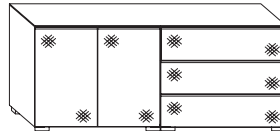

①	②	③	④	⑤
Modell-Nr.	Schubkasten	Griffleiste/Gleiter	Korpus	Platte
SN	AW Alpinweißglas	ZA alufarbig	19 Dekor Eiche grau	19 Dekor Eiche grau
	GS Grauspiegel	ZB chromfarbig	20 Dekor perlgrau	20 Dekor perlgrau
	PG Perlgrauglas	ZZ schwarz matt	36 Dekor vulkan	36 Dekor vulkan
	SN Sandglas		44 Dekor saphir	44 Dekor saphir
	SP Spiegel		91 Dekor Sand	91 Dekor Sand
	SU Saphirglas		96 Dekor weiß	96 Dekor weiß
	VK Vulkanglas			

Ausführung:		Breite	Höhe	Tiefe	mit Softeinzug	Vollauszug mit Softeinzug		
  Gleiter	XL-Großkommode mit 4 Schubkasten	B 160	H77	T40		01907		
  Gleiter	XL-Kombikommode mit 3 Schubkasten und 2 Türen	B 160	H77	T40		78117 EUR		
  Gleiter	XL-Kombikommode mit 4 Schubkasten und 2 Türen	B 160	H77	T40		01909 EUR		
  Gleiter	XL-Großkommode mit 5 Schubkasten	B 160	H96	T40		19099 EUR		
  Gleiter	XL-Großkommode mit 6 Schubkasten	B 160	H114	T40		19100 EUR