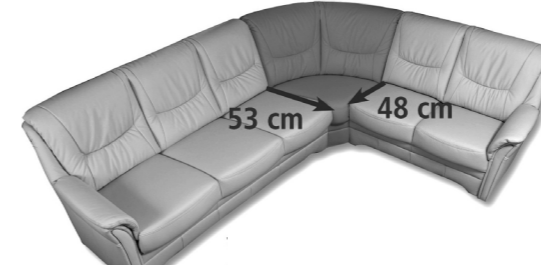

## Sitzhöhe:

2 Sitzhöhen zur Auswahl  
Sitzhöhe 46 oder 49cm

## Sitztiefe:

2 Sitztiefen zur Auswahl  
Sitztiefe L (53cm) oder Sitztiefe K (48cm)

Beide Sitztiefen lassen sich dank Variantenecke in einer Garnitur kombinieren.

## Maße TV-Sessel:

Rückenhöhe: 105 cm (Kopfteilverstellg.unten)  
Sitzhöhe: 46 cm  
Sitztiefe: 53 cm  
Armteile: wie Garnitur