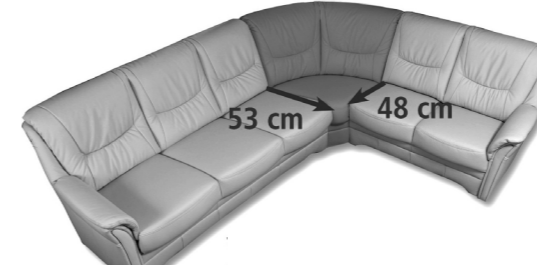

Sitzhöhe:

2 Sitzhöhen zur Auswahl
Sitzhöhe 46 oder 49cm

Sitztiefe:

2 Sitztiefen zur Auswahl
Sitztiefe L (53cm) oder Sitztiefe K (48cm)

Beide Sitztiefen lassen sich dank Variantenecke in einer Garnitur kombinieren.

Komfortfunktionen / Besonderheiten:

Kopfteilverstellung (Mehrpreis)

Stepnungen/ Rückenoptik:

Steppung A

Steppung B

Armteile:

AT 1

AT 2

Maße TV-Sessel:

Rückenhöhe: 105 cm (Kopfteilverstellg.unten)
Sitzhöhe: 46 cm
Sitztiefe: 53 cm
Armteile: wie Garnitur

Unsere Empfehlung für Sie:

Relax- u. Einzelsessel

Perfekt wird Ihr neues Sofa mit einem unserer komfortablen und stilvollen Einzelsessel. Manuell oder motorisch verstellbar, verschiedene Optiken, Fußvarianten und Sitzhöhen sowie natürlich eine enorme Bezugsvielfalt stehen Ihnen zur Verfügung.