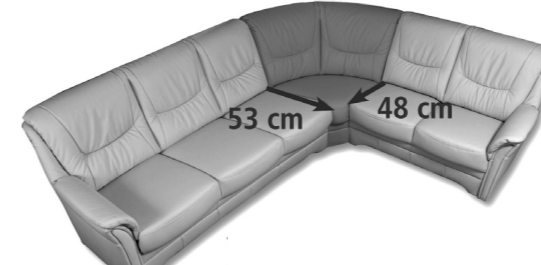

Sitzhöhe:

2 Sitzhöhen zur Auswahl
Sitzhöhe 46 oder 49cm

Sitztiefe:

2 Sitztiefen zur Auswahl
Sitztiefe L (53cm) oder Sitztiefe K (48cm)

Beide Sitztiefen lassen sich dank Variantenecke in einer Garnitur kombinieren.

Komfortfunktionen / Besonderheiten:

Kopfteilverstellung (Mehrpreis)

Stepnungen/ Rückenoptik:

Stepnung A

Stepnung B

Armteile:

AT 1

AT 2

Maße TV-Sessel:

Rückenhöhe: 105 cm (Kopfteilverstellg.unten)
Sitzhöhe: 46 cm
Sitztiefe: 53 cm
Armteile: wie Garnitur

Unsere Empfehlung für Sie:

Relax- u. Einzelsessel

Perfekt wird Ihr neues Sofa mit einem unserer komfortablen und stilvollen Einzelsessel. Manuell oder motorisch verstellbar, verschiedene Optiken, Fußvarianten und Sitzhöhen sowie natürlich eine enorme Bezugsvielfalt stehen Ihnen zur Verfügung.