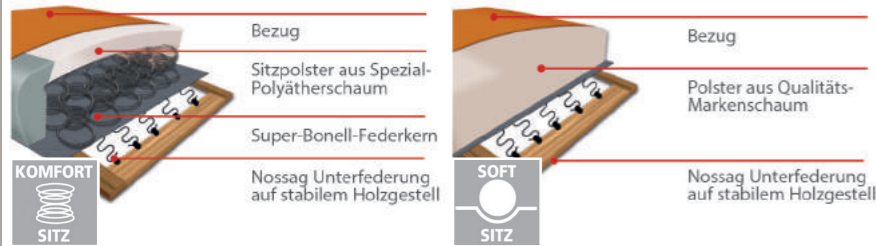

Möbel Letz GmbH
Am Gewerbepark 11
06895 Zahna-Elster

Tel.: 035383 - 6018 50

Fax.: 035383 - 6018 17

Modell MULTIPLAN

PASST
IMMER

Sitzhärten:

Komfortsitz mit Federkern

Softsitz mit Markenschaum