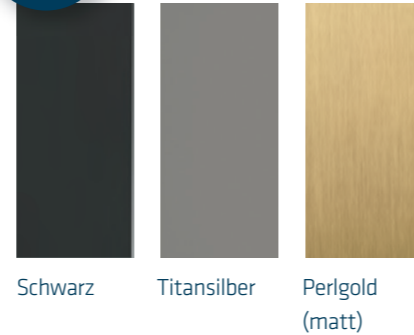

<b>Lieferbare Farben</b>	Platten: Nussbaum massiv, Asteiche massiv = 45, Kernbuche massiv = 47, Effect Finish Wave = WAVE, Effect Finish Rock = ROCK, Effect Finish Rost = ROST Gestell: Schwarz, Titansilber = TS, Gold = G
--------------------------	--

## 3 Plattenformen

Freiform      Quadratisch      Rund

## 3 Gestellfarben

Schwarz      Titansilber      Perlgold (matt)

Verkehrsgrau = 7042

Basaltgrau = 7012

Schwarz = 9005