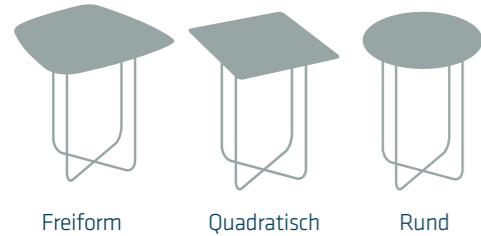

SYSTEM SOFT

3 Plattenformen

Freiform   Quadratisch   Rund