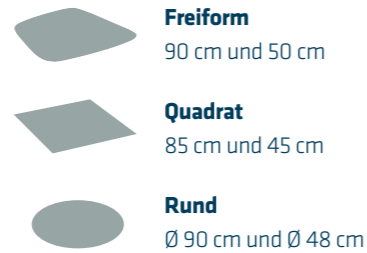

Schwarz   Titansilber   Perlgold (matt)

6 Plattengr.

Freiform
90 cm und 50 cm
Quadrat
85 cm und 45 cm
Rund
Ø 90 cm und Ø 48 cm