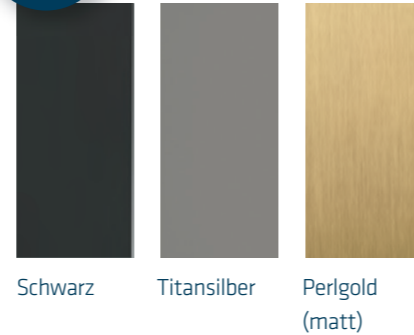

Freiform
90 cm und 50 cm
Quadrat
85 cm und 45 cm
Rund
Ø 90 cm und Ø 48 cm

3 Gestellfarben

Schwarz   Titansilber   Perlgold (matt)

18 Oberflächen

i Informationen

Sich neu einrichten heißt, sich eine ganz persönliche Wohlfühloase zu kreieren. Mit dem **System SOFT** haben Sie die Wahl. Konfigurieren Sie sich Ihren Wunschtisch ganz nach Ihren Bedürfnissen. Ob Couchtisch oder Beisteller: Soft passt sich mit seinen unzähligen Variationsmöglichkeiten Ihren Vorstellungen an. Individualität ist so garantiert. Zur Konfiguration steht Ihnen Ihr Einrichtungsberater zur Seite.