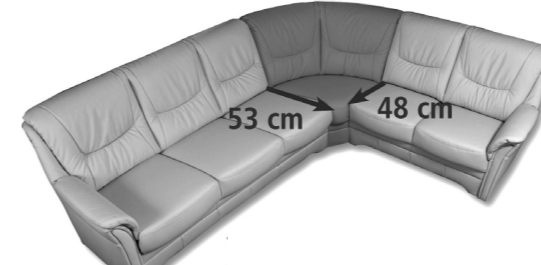

Sitzhöhe:

2 Sitzhöhen zur Auswahl
Sitzhöhe 46 oder 49cm

Sitztiefe:

2 Sitztiefen zur Auswahl
Sitztiefe L (53cm) oder Sitztiefe K (48cm)

Beide Sitztiefen lassen sich dank Variantenecke in einer Garnitur kombinieren.

Komfortfunktionen / Besonderheiten:

Kopfteilverstellung (Mehrpreis)

Stepnungen/ Rückenoptik:

Steppung A

Steppung B

Armteile:

AT 1

AT 2

Maße TV-Sessel:

Rückenhöhe: 105 cm (Kopfteilverstellg.unten)
 Sitzhöhe: 46 cm
 Sitztiefe: 53 cm
 Armteile: wie Garnitur

Unsere Empfehlung für Sie:

Relax- u. Einzelsessel

Perfekt wird Ihr neues Sofa mit einem unserer komfortablen und stilvollen Einzelsessel. Manuell oder motorisch verstellbar, verschiedene Optiken, Fußvarianten und Sitzhöhen sowie natürlich eine enorme Bezugsvielfalt stehen Ihnen zur Verfügung.