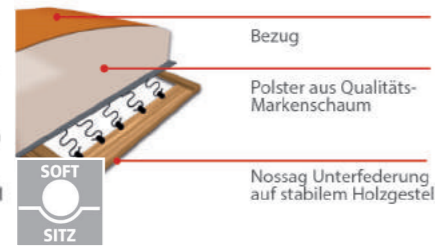

Möbel Letz GmbH
Am Gewerbepark 11
06895 Zahna-Elster

Tel.: 035383 - 6018 50

Fax.: 035383 - 6018 17

Modell MULTIPLAN

PASST
IMMER

Sitzhärten:

Komfortsitz mit Federkern

Softsitz mit Markenschaum