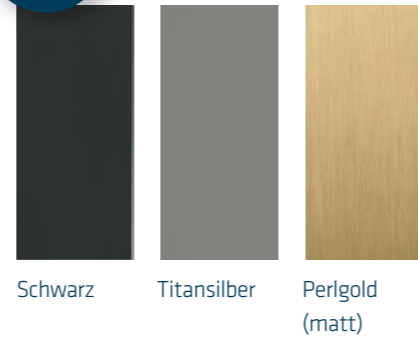

Platte	Material	Nussbaum massiv
	Maß	90 x 90 cm und 50 x 50 cm

Gestell	Material	Strukturlack schwarz
	Sockel	-
	Höhe	53 cm 43 cm 53 cm

Lieferbare Farben Platten: Nussbaum massiv, Asteiche massiv = 45, Kernbuche massiv = 47, Effect Finish Wave = WAVE, Effect Finish Rock = ROCK, Effect Finish Rost = ROST
Gestell: Schwarz, Titansilber = TS, Gold = G

7750 SH-36 /
7755 SH-36

Kleine Änderungen vorbehalten.

SYSTEM SOFT

3 Plattenformen

Freiform Quadratisch Rund

6 Plattengr.

Freiform
90 cm und 50 cm
Quadrat
85 cm und 45 cm
Rund
Ø 90 cm und Ø 48 cm

3 Gestellfarben

Schwarz Titansilber Perlgold (matt)

18 Oberflächen

Ast-Eiche massiv

Nussbaum massiv

Kernbuche massiv

Effect Finish Wave

Effect Finish Rock

Effect Finish Rost

Weiß = 9003

Zitronengelb = 1012

Korallenrot = 3016

Hellrosa = 3015

Pastellblau = 5024

Blassgrün = 6021

Cappuccino = 1019

Taupe = 7006