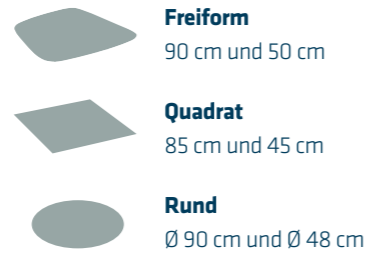

Platte	Material	Nussbaum massiv
	Maß	90 x 90 cm und 50 x 50 cm

Gestell	Material	Strukturlack schwarz
	Sockel	-
	Höhe	53 cm 43 cm 53 cm

Lieferbare Farben Platten: Nussbaum massiv, Asteiche massiv = 45, Kernbuche massiv = 47, Effect Finish Wave = WAVE, Effect Finish Rock = ROCK, Effect Finish Rost = ROST
Gestell: Schwarz, Titansilber = TS, Gold = G

7750 SH-36 /
7755 SH-36

Kleine Änderungen vorbehalten.

SYSTEM SOFT

3 Plattenformen

Freiform Quadratisch Rund

6 Plattengr.

Freiform
90 cm und 50 cm
Quadrat
85 cm und 45 cm
Rund
Ø 90 cm und Ø 48 cm

3 Gestellfarben