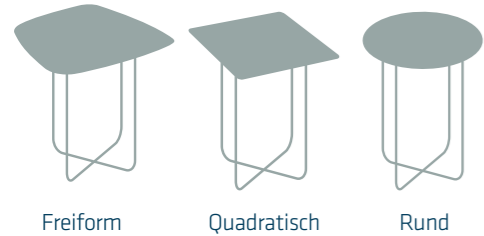

Platte	Material	Nussbaum massiv
	Maß	90 x 90 cm und 50 x 50 cm

Gestell	Material	Strukturlack schwarz
	Sockel	-
	Höhe	53 cm 43 cm 53 cm

Lieferbare Farben Platten: Nussbaum massiv, Asteiche massiv = 45, Kernbuche massiv = 47, Effect Finish Wave = WAVE, Effect Finish Rock = ROCK, Effect Finish Rost = ROST
Gestell: Schwarz, Titansilber = TS, Gold = G

7750 SH-36 /
7755 SH-36

Kleine Änderungen vorbehalten.

SYSTEM SOFT

3 Plattenformen

Freiform Quadratisch Rund

6 Plattengr.

Freiform
90 cm und 50 cm
Quadrat
85 cm und 45 cm
Rund
Ø 90 cm und Ø 48 cm

3 Gestellfarben