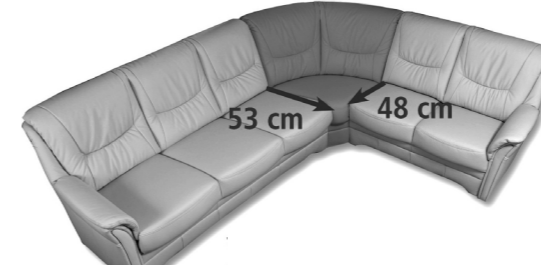

Sitzhöhe:

2 Sitzhöhen zur Auswahl
Sitzhöhe 46 oder 49cm

Sitztiefe:

2 Sitztiefen zur Auswahl
Sitztiefe L (53cm) oder Sitztiefe K (48cm)

Beide Sitztiefen lassen sich dank Variantenecke in einer Garnitur kombinieren.

Komfortfunktionen / Besonderheiten:

Kopfteilverstellung (Mehrpreis)

Stepnungen/ Rückenoptik:

Steppung A

Steppung B

Armteile:

AT 1

AT 2

Qualität

*entsprechend der Bedingungen im Produktpass

Typenplan

Basiselemente

 Sofa 3sitzig 2AT/ Rü.unecht AT1 195cm AT2 210cm Nr. 13201	 Sofa 3sitzig 2AT/ Rü.unecht AT1 165cm AT2 180cm Nr. 13205	 Sofa 2sitzig 2AT AT1 130cm AT2 145cm Nr. 12201	 Sofa 2sitzig 2AT m.BK AT1 130cm AT2 145cm Nr. 12250	 Sofa 2sitzig 2AT AT1 120cm AT2 130cm Nr. 12205	 Sofa 2sitzig 2AT m.BK AT1 120cm AT2 130cm Nr. 12255	 Sessel 2AT AT 1: 72 od. 78cm AT 2: 86 od. 92cm Nr. schmal 11102 Nr. breit 11101	 Element 3sitzig 1AT/ Rü.unecht AT1 185cm AT2 190cm Nr. li 03100 Nr. re 03101	 Element 3sitzig 1AT/ Rü.unecht AT1 155cm AT2 160cm Nr. li 03104 Nr. re 03105	 Element 2sitzig 1AT AT1 120cm AT2 130cm Nr. li 02104 Nr. re 02105
 Element 2sitzig 1AT m.BK AT1 120cm AT2 130cm Nr. li 02154 Nr. re 02155	 Element 2sitzig 1AT AT1 105cm AT2 115cm Nr. li 02106 Nr. re 02107	 Element 1sitzig 1AT AT1 65cm AT2 75cm Nr. li 01104 Nr. re 01105	 Element 3sitzig oAT /Rü.unecht 174cm Nr. 03000	 Element 2sitzig oAT 110cm Nr. 02001	 Element 2sitzig o.AT, m.BK 110cm Nr. 02050	 Element 1sitzig o.AT 56cm Nr. 01000	 Anstellecke gerade 75cm Nr. li 50003 Nr. re 50004	 Longchair 145cm (bei Sitztiefe K: 140cm) AT1 65cm AT2 75cm Nr. li 70100 Nr. re 70101	

Maße TV-Sessel:

Rückenhöhe: 105 cm (Kopfteilverstellg.unten)
 Sitzhöhe: 46 cm
 Sitztiefe: 53 cm
 Armteile: wie Garnitur

Unsere Empfehlung für Sie:

Relax- u. Einzelsessel

Perfekt wird Ihr neues Sofa mit einem unserer komfortablen und stilvollen Einzelsessel. Manuell oder motorisch verstellbar, verschiedene Optiken, Fußvarianten und Sitzhöhen sowie natürlich eine enorme Bezugsvielfalt stehen Ihnen zur Verfügung.