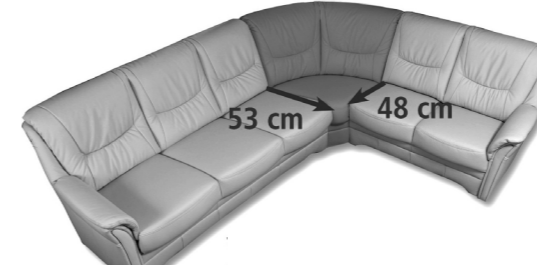

Sitzhöhe:

2 Sitzhöhen zur Auswahl
Sitzhöhe 46 oder 49cm

Sitztiefe:

2 Sitztiefen zur Auswahl
Sitztiefe L (53cm) oder Sitztiefe K (48cm)

Beide Sitztiefen lassen sich dank Variantenecke in einer Garnitur kombinieren.

Komfortfunktionen / Besonderheiten:

Kopfteilverstellung (Mehrpreis)

Stepnungen/ Rückenoptik:

Stepnung A

Stepnung B

Armteile:

AT 1

AT 2

Maße TV-Sessel:

Rückenhöhe:	105 cm (Kopfteilverstellg.unten)
Sitzhöhe:	46 cm
Sitztiefe:	53 cm
Armteile:	wie Garnitur

Unsere Empfehlung für Sie:

Relax- u. Einzelsessel

Perfekt wird Ihr neues Sofa mit einem unserer komfortablen und stilvollen Einzelsessel. Manuell oder motorisch verstellbar, verschiedene Optiken, Fußvarianten und Sitzhöhen sowie natürlich eine enorme Bezugsvielfalt stehen Ihnen zur Verfügung.