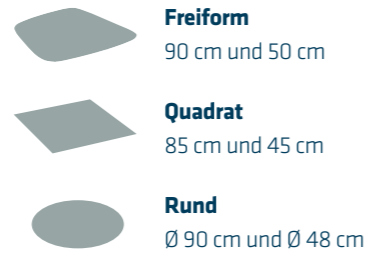

Platte	Material	Nussbaum massiv
	Maß	90 x 90 cm und 50 x 50 cm

Gestell	Material	Strukturlack schwarz
	Sockel	-
	Höhe	53 cm 43 cm 53 cm

Lieferbare Farben Platten: Nussbaum massiv, Asteiche massiv = 45, Kernbuche massiv = 47, Effect Finish Wave = WAVE, Effect Finish Rock = ROCK, Effect Finish Rost = ROST
Gestell: Schwarz, Titansilber = TS, Gold = G

**7750 SH-36 /
7755 SH-36**

Kleine Änderungen vorbehalten.

SYSTEM SOFT

3 Plattenformen

Freiform Quadratisch Rund

6 Plattengr.

Freiform
90 cm und 50 cm
Quadrat
85 cm und 45 cm
Rund
Ø 90 cm und Ø 48 cm

3 Gestellfarben