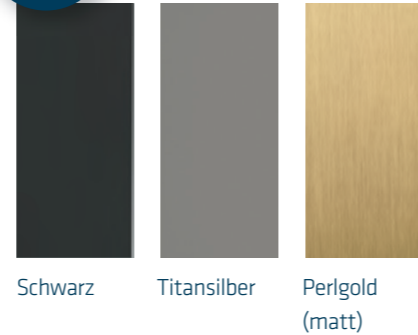

Platte	Material	Nussbaum massiv
	Maß	90 x 90 cm und 50 x 50 cm

Gestell	Material	Strukturlack schwarz
	Sockel	-
	Höhe	53 cm 43 cm 53 cm

Lieferbare Farben Platten: Nussbaum massiv, Asteiche massiv = 45, Kernbuche massiv = 47, Effect Finish Wave = WAVE, Effect Finish Rock = ROCK, Effect Finish Rost = ROST
Gestell: Schwarz, Titansilber = TS, Gold = G

**7750 SH-36 /
7755 SH-36**

Kleine Änderungen vorbehalten.

SYSTEM SOFT

3 Plattenformen

Freiform Quadratisch Rund

6 Plattengr.

Freiform
90 cm und 50 cm
Quadrat
85 cm und 45 cm
Rund
Ø 90 cm und Ø 48 cm

3 Gestellfarben

Schwarz Titansilber Perlgold (matt)

18 Oberflächen

Ast-Eiche massiv

Nussbaum massiv

Kernbuche massiv

Effect Finish Wave

Effect Finish Rock

Effect Finish Rost

Weiß = 9003

Zitronengelb = 1012

Korallenrot = 3016

Hellrosa = 3015

Pastellblau = 5024

Blassgrün = 6021

Cappuccino = 1019

Taupe = 7006