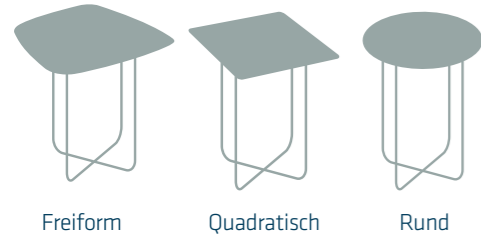

Platte	Material	Nussbaum massiv
	Maß	90 x 90 cm und 50 x 50 cm

Gestell	Material	Strukturlack schwarz
	Sockel	-
	Höhe	53 cm 43 cm 53 cm

Lieferbare Farben	Platten: Nussbaum massiv, Asteiche massiv = 45, Kernbuche massiv = 47, Effect Finish Wave = WAVE, Effect Finish Rock = ROCK, Effect Finish Rost = ROST Gestell: Schwarz, Titansilber = TS, Gold = G
--------------------------	--

7750 SH-36 /
7755 SH-36

Kleine Änderungen vorbehalten.

SYSTEM SOFT

3 Plattenformen

Freiform Quadratisch Rund

6 Plattengr.

Freiform
90 cm und 50 cm
Quadrat
85 cm und 45 cm
Rund
Ø 90 cm und Ø 48 cm

3 Gestellfarben