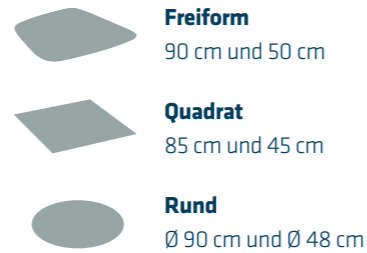

Platte	Material	Nussbaum massiv
	Maß	90 x 90 cm und 50 x 50 cm

Gestell	Material	Strukturlack schwarz
	Sockel	-
	Höhe	53 cm 43 cm 53 cm

Lieferbare Farben	Platten: Nussbaum massiv, Asteiche massiv = 45, Kernbuche massiv = 47, Effect Finish Wave = WAVE, Effect Finish Rock = ROCK, Effect Finish Rost = ROST Gestell: Schwarz, Titansilber = TS, Gold = G
--------------------------	--

7750 SH-36 /
7755 SH-36

Kleine Änderungen vorbehalten.

SYSTEM SOFT

3 Plattenformen

Freiform Quadratisch Rund

6 Plattengr.

Freiform
90 cm und 50 cm
Quadrat
85 cm und 45 cm
Rund
Ø 90 cm und Ø 48 cm

3 Gestellfarben