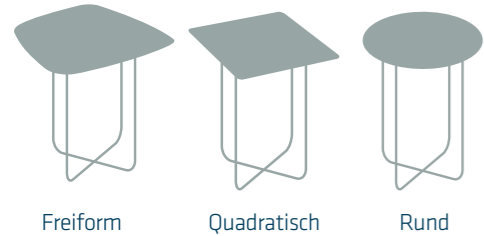

Platte	Material	Nussbaum massiv
	Maß	90 x 90 cm und 50 x 50 cm

Gestell	Material	Strukturlack schwarz
	Sockel	-
	Höhe	53 cm 43 cm 53 cm

Lieferbare Farben Platten: Nussbaum massiv, Asteiche massiv = 45, Kernbuche massiv = 47, Effect Finish Wave = WAVE, Effect Finish Rock = ROCK, Effect Finish Rost = ROST
Gestell: Schwarz, Titansilber = TS, Gold = G

**7750 SH-36 /
7755 SH-36**

Kleine Änderungen vorbehalten.

SYSTEM SOFT

3 Plattenformen

Freiform Quadratisch Rund

6 Plattengr.

Freiform
90 cm und 50 cm
Quadrat
85 cm und 45 cm
Rund
Ø 90 cm und Ø 48 cm

3 Gestellfarben