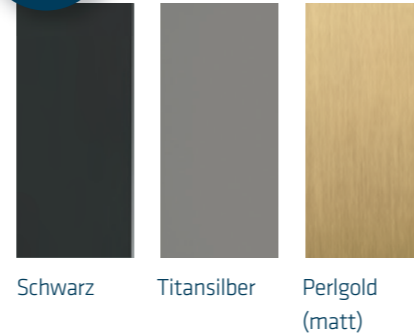

Platte	Material	Nussbaum massiv
	Maß	90 x 90 cm und 50 x 50 cm

Gestell	Material	Strukturlack schwarz
	Sockel	-
	Höhe	53 cm 43 cm 53 cm

Lieferbare Farben	Platten: Nussbaum massiv, Asteiche massiv = 45, Kernbuche massiv = 47, Effect Finish Wave = WAVE, Effect Finish Rock = ROCK, Effect Finish Rost = ROST Gestell: Schwarz, Titansilber = TS, Gold = G
--------------------------	--

7750 SH-36 /
7755 SH-36

Kleine Änderungen vorbehalten.

SYSTEM SOFT

3 Plattenformen

Freiform Quadratisch Rund

6 Plattengr.

Freiform
90 cm und 50 cm
Quadrat
85 cm und 45 cm
Rund
Ø 90 cm und Ø 48 cm

3 Gestellfarben

Schwarz Titansilber Perlgold (matt)

18 Oberflächen

Ast-Eiche massiv

Nussbaum massiv

Kernbuche massiv

Effect Finish Wave

Effect Finish Rock

Effect Finish Rost

Weiß = 9003

Zitronengelb = 1012

Korallenrot = 3016

Hellrosa = 3015

Pastellblau = 5024

Blassgrün = 6021

Cappuccino = 1019

Taupe = 7006