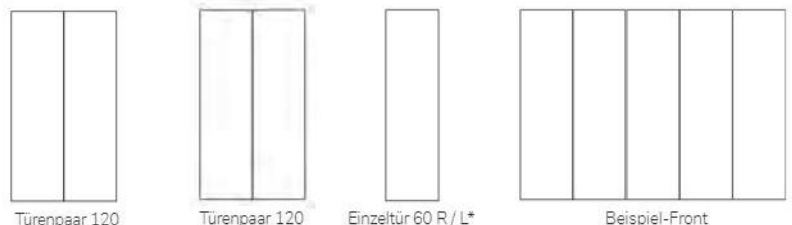

Türen und Türenpaare frei kombinierbar auf Ihren gewünschten Korpus