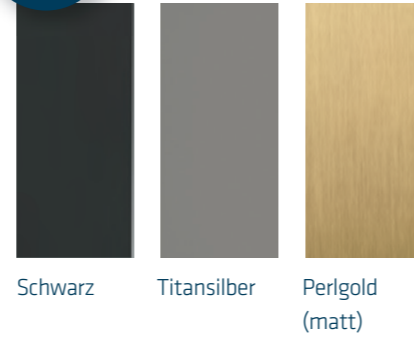

Platte	Material	Nussbaum massiv
	Maß	90 x 90 cm und 50 x 50 cm

Gestell	Material	Strukturlack schwarz
	Sockel	-
	Höhe	53 cm 43 cm 53 cm

Lieferbare Farben Platten: Nussbaum massiv, Asteiche massiv = 45, Kernbuche massiv = 47, Effect Finish Wave = WAVE, Effect Finish Rock = ROCK, Effect Finish Rost = ROST
Gestell: Schwarz, Titansilber = TS, Gold = G

7750 SH-36 /
7755 SH-36

Kleine Änderungen vorbehalten.

SYSTEM SOFT

3 Plattenformen

Freiform Quadratisch Rund

6 Plattengr.

Freiform
90 cm und 50 cm
Quadrat
85 cm und 45 cm
Rund
Ø 90 cm und Ø 48 cm

3 Gestellfarben

Schwarz Titansilber Perlgold (matt)

18 Oberflächen

Ast-Eiche massiv

Nussbaum massiv

Kernbuche massiv

Effect Finish Wave

Effect Finish Rock

Effect Finish Rost

Weiß = 9003

Zitronengelb = 1012

Korallenrot = 3016

Hellrosa = 3015

Pastellblau = 5024

Blassgrün = 6021

Cappuccino = 1019

Taupe = 7006