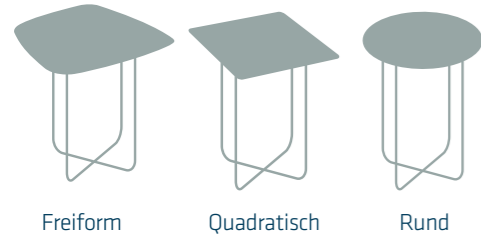

Platte	Material	Nussbaum massiv
	Maß	90 x 90 cm und 50 x 50 cm

Gestell	Material	Strukturlack schwarz
	Sockel	-
	Höhe	53 cm 43 cm 53 cm

Lieferbare Farben Platten: Nussbaum massiv, Asteiche massiv = 45, Kernbuche massiv = 47, Effect Finish Wave = WAVE, Effect Finish Rock = ROCK, Effect Finish Rost = ROST
Gestell: Schwarz, Titansilber = TS, Gold = G

7750 SH-36 /
7755 SH-36

Kleine Änderungen vorbehalten.

SYSTEM SOFT

3 Plattenformen

Freiform Quadratisch Rund

6 Plattengr.

Freiform
90 cm und 50 cm
Quadrat
85 cm und 45 cm
Rund
Ø 90 cm und Ø 48 cm

3 Gestellfarben