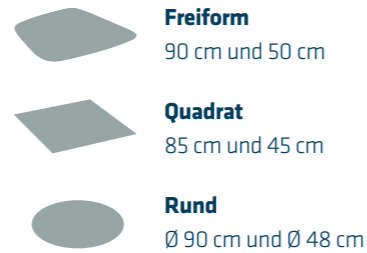

Platte	Material	Nussbaum massiv
	Maß	90 x 90 cm und 50 x 50 cm

Gestell	Material	Strukturlack schwarz
	Sockel	-
	Höhe	53 cm 43 cm 53 cm

Lieferbare Farben Platten: Nussbaum massiv, Asteiche massiv = 45, Kernbuche massiv = 47, Effect Finish Wave = WAVE, Effect Finish Rock = ROCK, Effect Finish Rost = ROST
Gestell: Schwarz, Titansilber = TS, Gold = G

7750 SH-36 /
7755 SH-36

Kleine Änderungen vorbehalten.

SYSTEM SOFT

3 Plattenformen

Freiform Quadratisch Rund

6 Plattengr.

Freiform
90 cm und 50 cm
Quadrat
85 cm und 45 cm
Rund
Ø 90 cm und Ø 48 cm

3 Gestellfarben