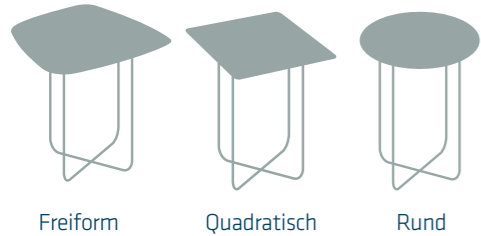

SYSTEM SOFT

3 Plattenformen

Freiform   Quadratisch   Rund