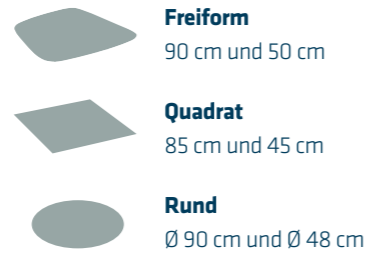

Schwarz   Titansilber   Perlgold (matt)

6 Plattengr.

Freiform
90 cm und 50 cm
Quadrat
85 cm und 45 cm
Rund
Ø 90 cm und Ø 48 cm