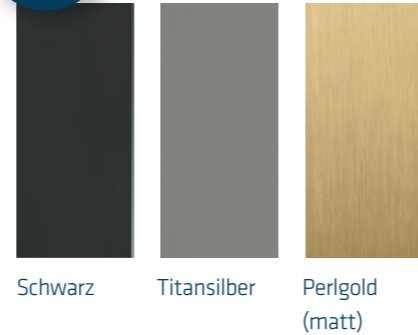

**Lieferbare Farben** Platten: Nussbaum massiv, Asteiche massiv = 45, Kernbuche massiv = 47, Effect Finish Wave = WAVE, Effect Finish Rock = ROCK, Effect Finish Rost = ROST  
Gestell: Schwarz, Titansilber = TS, Gold = G

## 3 Plattenformen

Freiform      Quadratisch      Rund

## 3 Gestellfarben

Schwarz      Titansilber      Perlgold (matt)

Verkehrsgrau = 7042

Basaltgrau = 7012

Schwarz = 9005