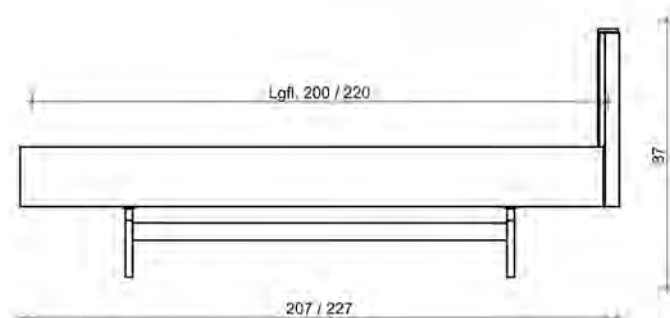

Beispiel für Breite 180 cm und Sonderlänge 220 cm in Zirbe: 20.106.018.4.M

Bett Roseville

Komplettbett
stabverleimt
Bettrahmenhöhe: 45 cm
Bettseitenhöhe: 18 cm
Materialstärke: 2,5 cm
Höhenverstellbarer Rasterbeschlag
max. Einlegetiefe: 15 cm

Sonderlänge*

Maße in cm	Artikel	Zirbe €
140 x 200	20.106.014.4	
160 x 200	20.106.016.4	
180 x 200	20.106.018.4	
200 x 200	20.106.020.4	
2204.S	

Maryland Hängenachtkonsole I

Schublade mit Tip-On Beschlag

45 x 14 x 37 20.202.001.4

Maryland Kommode V

1 Türe links und 4 Schubladen rechts
mit Tip-On Beschlag,
1 schmaler Einlegeboden

100 x 82 x 45 20.202.005.4

Maryland Kommode VI

Türenpaar links und 4 Schubladen rechts
mit Tip-On Beschlag,
1 breiter Einlegeboden

150 x 82 x 45 20.202.006.4

LED Leseleuchten, 2er Set

für rückseitige Montage an Holzkopfteil,
inkl. Trafo. Leuchtkopf: 7,5 x 1,7 x 3,2 cm,
Länge flexibler Lichtschlauch: 40 cm

20.111.001

Schlafzimmer Zirbe-sleeping