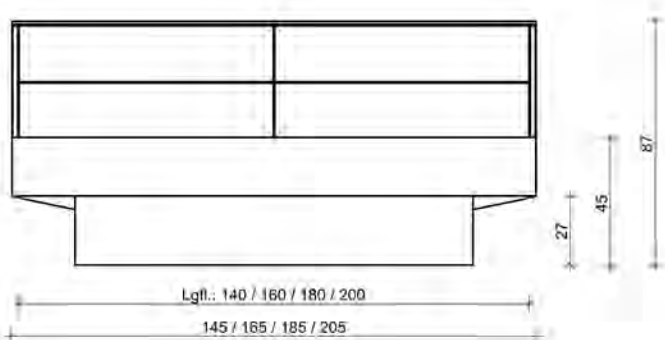

Beispiel für Breite 180 cm und Sonderlänge 220 cm in Zirbe: 20.106.018.4.M

Bett Roseville

Komplettbett
stabverleimt
Bettrahmenhöhe: 45 cm
Bettseitenhöhe: 18 cm
Materialstärke: 2,5 cm
Höhenverstellbarer Rasterbeschlag
max. Einlegetiefe: 15 cm

Sonderlänge*

Maße in cm	Artikel	Zirbe €
140 x 200	20.106.014.4	
160 x 200	20.106.016.4	
180 x 200	20.106.018.4	
200 x 200	20.106.020.4	
2204.S	

Maryland Hängenachtkonsole I

Schublade mit Tip-On Beschlag

45 x 14 x 37 20.202.001.4

Maryland Kommode V

1 Türe links und 4 Schubladen rechts
mit Tip-On Beschlag,
1 schmaler Einlegeboden

100 x 82 x 45 20.202.005.4

Maryland Kommode VI

Türenpaar links und 4 Schubladen rechts
mit Tip-On Beschlag,
1 breiter Einlegeboden

150 x 82 x 45 20.202.006.4

LED Leseleuchten, 2er Set

für rückseitige Montage an Holzkopfteil,
inkl. Trafo. Leuchtkopf: 7,5 x 1,7 x 3,2 cm,
Länge flexibler Lichtschlauch: 40 cm

20.111.001

Schlafzimmer Zirbe-sleeping