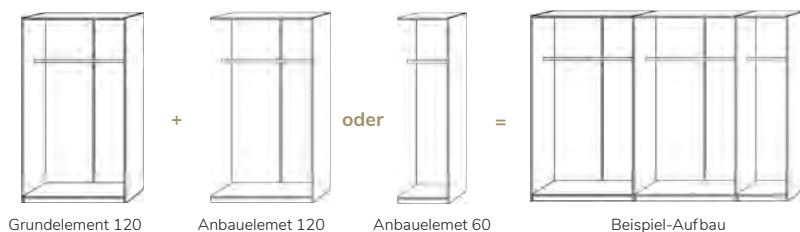

Schlafzimmer Zirbe-sleeping

** Bei Bestellung Einzeltüre rechts oder links angeben. **Beispiel:** 20.300.606.4.R oder L.
Achtung: Beim Türenpaar hat die linke Tür immer die Anschlagleiste.
Hier können keine Winkelgriffe montiert werden.

	Maße in cm	Artikel	Zirbe €
Grundmodul 120er inklusive Kleiderstange	121 x 216 x 60	20.300.012.4	
Anbaumodul 60er inklusive Kleiderstange	59,5 x 216 x 60	20.300.106.4	
Anbaumodul 120er inklusive Kleiderstange	119 x 216 x 60	20.300.112.4	
Front 6 - Kassettenfront ohne Griffe, müssen sep. bestellt werden 60er Raster Einzeltüre rechts Einzeltüre links Türenpaar inkl. Schlagleiste		20.300.606.4	
		20.300.636.4	
		20.300.612.4	
Front 7 - Bauchbinde mit Weißglas matt ohne Griffe, müssen sep. bestellt werden 60er Raster Einzeltüre rechts Einzeltüre links Türenpaar inkl. Schlagleiste		20.300.706.4	
		20.300.736.4	
		20.300.712.4	

Wählen Sie Ihr Grundmodul
plus Ihre gewünschten Anbaumodule