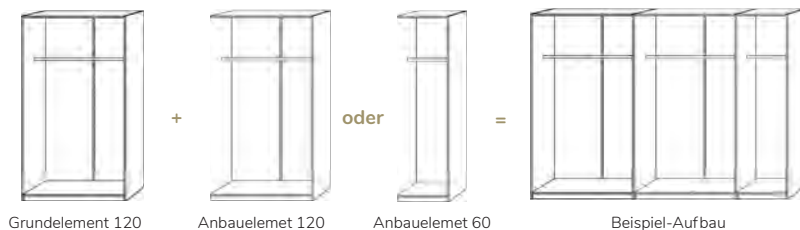

Schlafzimmer Zirbe-sleeping

** Bei Bestellung Einzeltüre rechts oder links angeben. **Beispiel:** 20.300.606.4.R oder L.
Achtung: Beim Türenpaar hat die linke Tür immer die Anschlagleiste.
Hier können keine Winkelgriffe montiert werden.

	Maße in cm	Artikel	Zirbe €
Grundmodul 120er inklusive Kleiderstange	121 x 216 x 60	20.300.012.4	
Anbaumodul 60er inklusive Kleiderstange	59,5 x 216 x 60	20.300.106.4	
Anbaumodul 120er inklusive Kleiderstange	119 x 216 x 60	20.300.112.4	
Front 6 - Kassettenfront ohne Griffe, müssen sep. bestellt werden 60er Raster Einzeltüre rechts Einzeltüre links Türenpaar inkl. Schlagleiste		20.300.606.4	
		20.300.636.4	
		20.300.612.4	
Front 7 - Bauchbinde mit Weißglas matt ohne Griffe, müssen sep. bestellt werden 60er Raster Einzeltüre rechts Einzeltüre links Türenpaar inkl. Schlagleiste		20.300.706.4	
		20.300.736.4	
		20.300.712.4	

Wählen Sie Ihr Grundmodul
plus Ihre gewünschten Anbaumodule