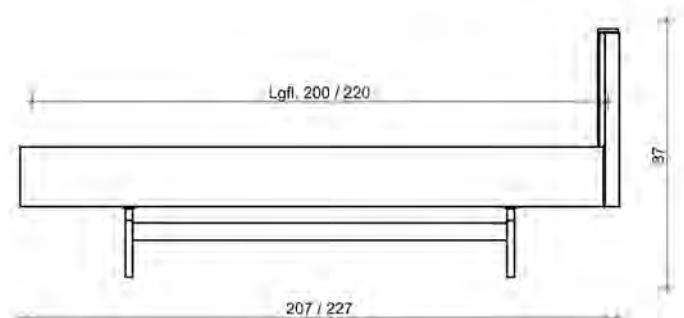

## Bett Roseville

Komplettbett  
stabverleimt  
Bettrahmenhöhe: 45 cm  
Bettseitenhöhe: 18 cm  
Materialstärke: 2,5 cm  
Höhenverstellbarer Rasterbeschlag  
max. Einlegetiefe: 15 cm

**Sonderlänge\***

Maße in cm	Artikel	Zirbe €
140 x 200	20.106.014.4	
160 x 200	20.106.016.4	
180 x 200	20.106.018.4	
200 x 200	20.106.020.4	
<b>220</b>	<b>... .4.S</b>	

## Maryland Kommode V

1 Türe links und 4 Schubladen rechts  
mit Tip-On Beschlag,  
1 schmaler Einlegeboden

## Maryland Kommode VI

Türenpaar links und 4 Schubladen rechts  
mit Tip-On Beschlag,  
1 breiter Einlegeboden

## LED Leseleuchten, 2er Set

für rückseitige Montage an Holzkopfteil,  
inkl. Trafo. Leuchtkopf: 7,5 x 1,7 x 3,2 cm,  
Länge flexibler Lichtschlauch: 40 cm