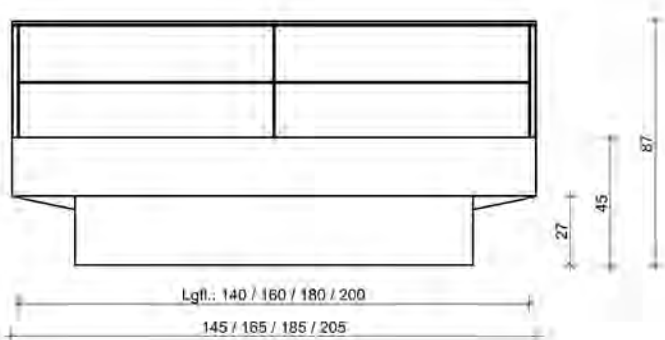

Schlafzimmer Zirbe-sleeping

* Für Sonderlänge bei der Artikelnummer am Ende **.S** eintragen:

Beispiel für Breite 180 cm und Sonderlänge 220 cm in Zirbe: 20.106.018.4.M

Bett Roseville

Komplettbett
stabverleimt
Bettrahmenhöhe: 45 cm
Bettseitenhöhe: 18 cm
Materialstärke: 2,5 cm
Höhenverstellbarer Rasterbeschlag
max. Einlegetiefe: 15 cm

Sonderlänge*

Maße in cm	Artikel	Zirbe €
140 x 200	20.106.014.4	
160 x 200	20.106.016.4	
180 x 200	20.106.018.4	
200 x 200	20.106.020.4	
220	... .4.S	

Maryland Hängenschrankkonsole I

Schublade mit Tip-On Beschlag

Maryland Kommode V

1 Türe links und 4 Schubladen rechts
mit Tip-On Beschlag,
1 schmaler Einlegeboden

Maryland Kommode VI

Türenpaar links und 4 Schubladen rechts
mit Tip-On Beschlag,
1 breiter Einlegeboden

LED Leseleuchten, 2er Set

für rückseitige Montage an Holzkopfteil,
inkl. Trafo. Leuchtkopf: 7,5 x 1,7 x 3,2 cm,
Länge flexibler Lichtschlauch: 40 cm