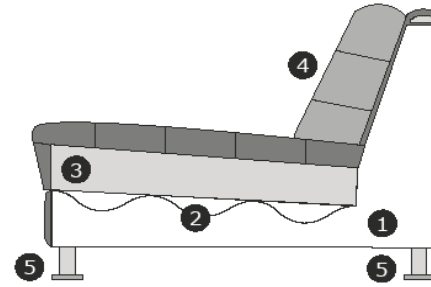

Möbel Letz GmbH
Am Gewerbepark 11
06895 Zahna-Elster

Tel.: 035383 - 6018 50

Fax.: 035383 - 6018 17

Modell
Boras
Black Label

Produktinformationen

	Element	Abmessung
	1-Sitz ohne Arme	B – 74 cm H – 69 cm T – 103 cm
	1-Sitz Arm links oder rechts	B – 107 cm H – 69 cm T – 103 cm
	1,5-Sitz ohne Arme	B – 110 cm H – 69 cm T – 103 cm
	1,5-Sitz Arm links oder rechts	B – 143 cm H – 69 cm T – 103 cm
	Eckelement	B – 101 cm H – 69 cm T – 101 cm
	Longchair links oder rechts	B – 105 cm H – 69 cm T – 230 cm
	Divan links oder rechts	B – 136 cm H – 69 cm T – 164 cm
	1-Sitz/Sessel	B – 140 cm H – 69 cm T – 103 cm

	Element	Abmessung
	1,5-Sitz/Loveseat	B – 176 cm H – 69 cm T – 103 cm
	2-Sitz	B – 201 cm H – 69 cm T – 103 cm
	2-Sitz Arm links oder rechts	B – 168 cm H – 69 cm T – 103 cm
	2-Sitz ohne Arme	B – 135 cm H – 69 cm T – 103 cm
	Hocker ± 60x90 cm	B – 90 cm H – 42 cm T – 60 cm
	Hocker ± 60x135 cm	B – 135 cm H – 42 cm T – 60 cm
	Lendenkissen ± 30x75 cm	B – 75 cm T – 30 cm

Produktinformationen

Erläuterung der Schnittzeichnung:

- 1) Korpus: Holzfaserplatte, Kiefernleisten, Hartholz, Hartfaserplatte
- 2) Sitzfederung: Nosag-Federn
- 3) Sitzfüllung: Kaltschaum HR 3032 + mit Mischung von Federn und Silikonfasern
- 4) Rückenfüllung: Kaltschaum HR1818 mit Mischung von Federn und Silikonfasern
- 5) Ausführungen Füße: schwarz (Kunststoff)

Sitzhöhe/Tiefe: $\pm 42/62$ cm
Armhöhe/Breite: ± 56 oder $66/30$ cm

Bitte beachten Sie: Die Elemente sind mit hohem Arm (± 66 cm) oder niedrigem Arm (± 56 cm) erhältlich. Geben Sie bitte bei der Bestellung immer an, ob es sich um einen hohen oder niedrigen Arm handelt.
Modell ist vollständig gepolstert. Verbindung der Elemente mittels s.g. Krokodilverbinder