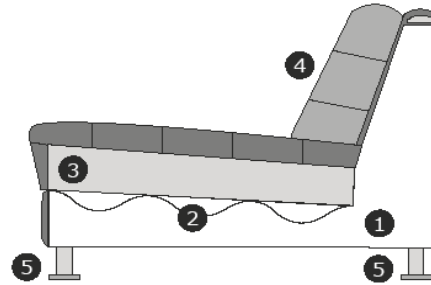

Produktinformationen

Erläuterung der Schnittzeichnung:

1) Korpus: Holzfaserplatte, Kiefernleisten, Hartholz, Hartfaserplatte
2) Sitzfederung: Nosag-Federn
3) Sitzfüllung: Kaltschaum HR 3032 + mit Mischung von Federn und Silikonfasern
4) Rückenfüllung: Kaltschaum HR1818 mit Mischung von Federn und Silikonfasern
5) Ausführungen Füße: schwarz (Kunststoff)

Sitzhöhe/Tiefe: $\pm 42/62$ cm

Armhöhe/Breite: ± 56 oder $66/30$ cm

Bitte beachten Sie: Die Elemente sind mit hohem Arm (± 66 cm) oder niedrigem Arm (± 56 cm) erhältlich. Geben Sie bitte bei der Bestellung immer an, ob es sich um einen hohen oder niedrigen Arm handelt.

Modell ist vollständig gepolstert. Verbindung der Elemente mittels s.g. Krokodilverbinder

Bedingungen

Es kann vorkommen, dass der von Ihnen gewünschte Stoff nicht für ein Modell verwendet werden kann oder nicht mehr lieferbar ist.

EasySofa wird sich dann so schnell wie möglich mit Ihnen in Verbindung setzen, damit ein alternativer Stoff ausgewählt werden kann. Größenabweichungen bis zu 3% sind möglich.

Angaben unter Vorbehalt von Tippfehlern.