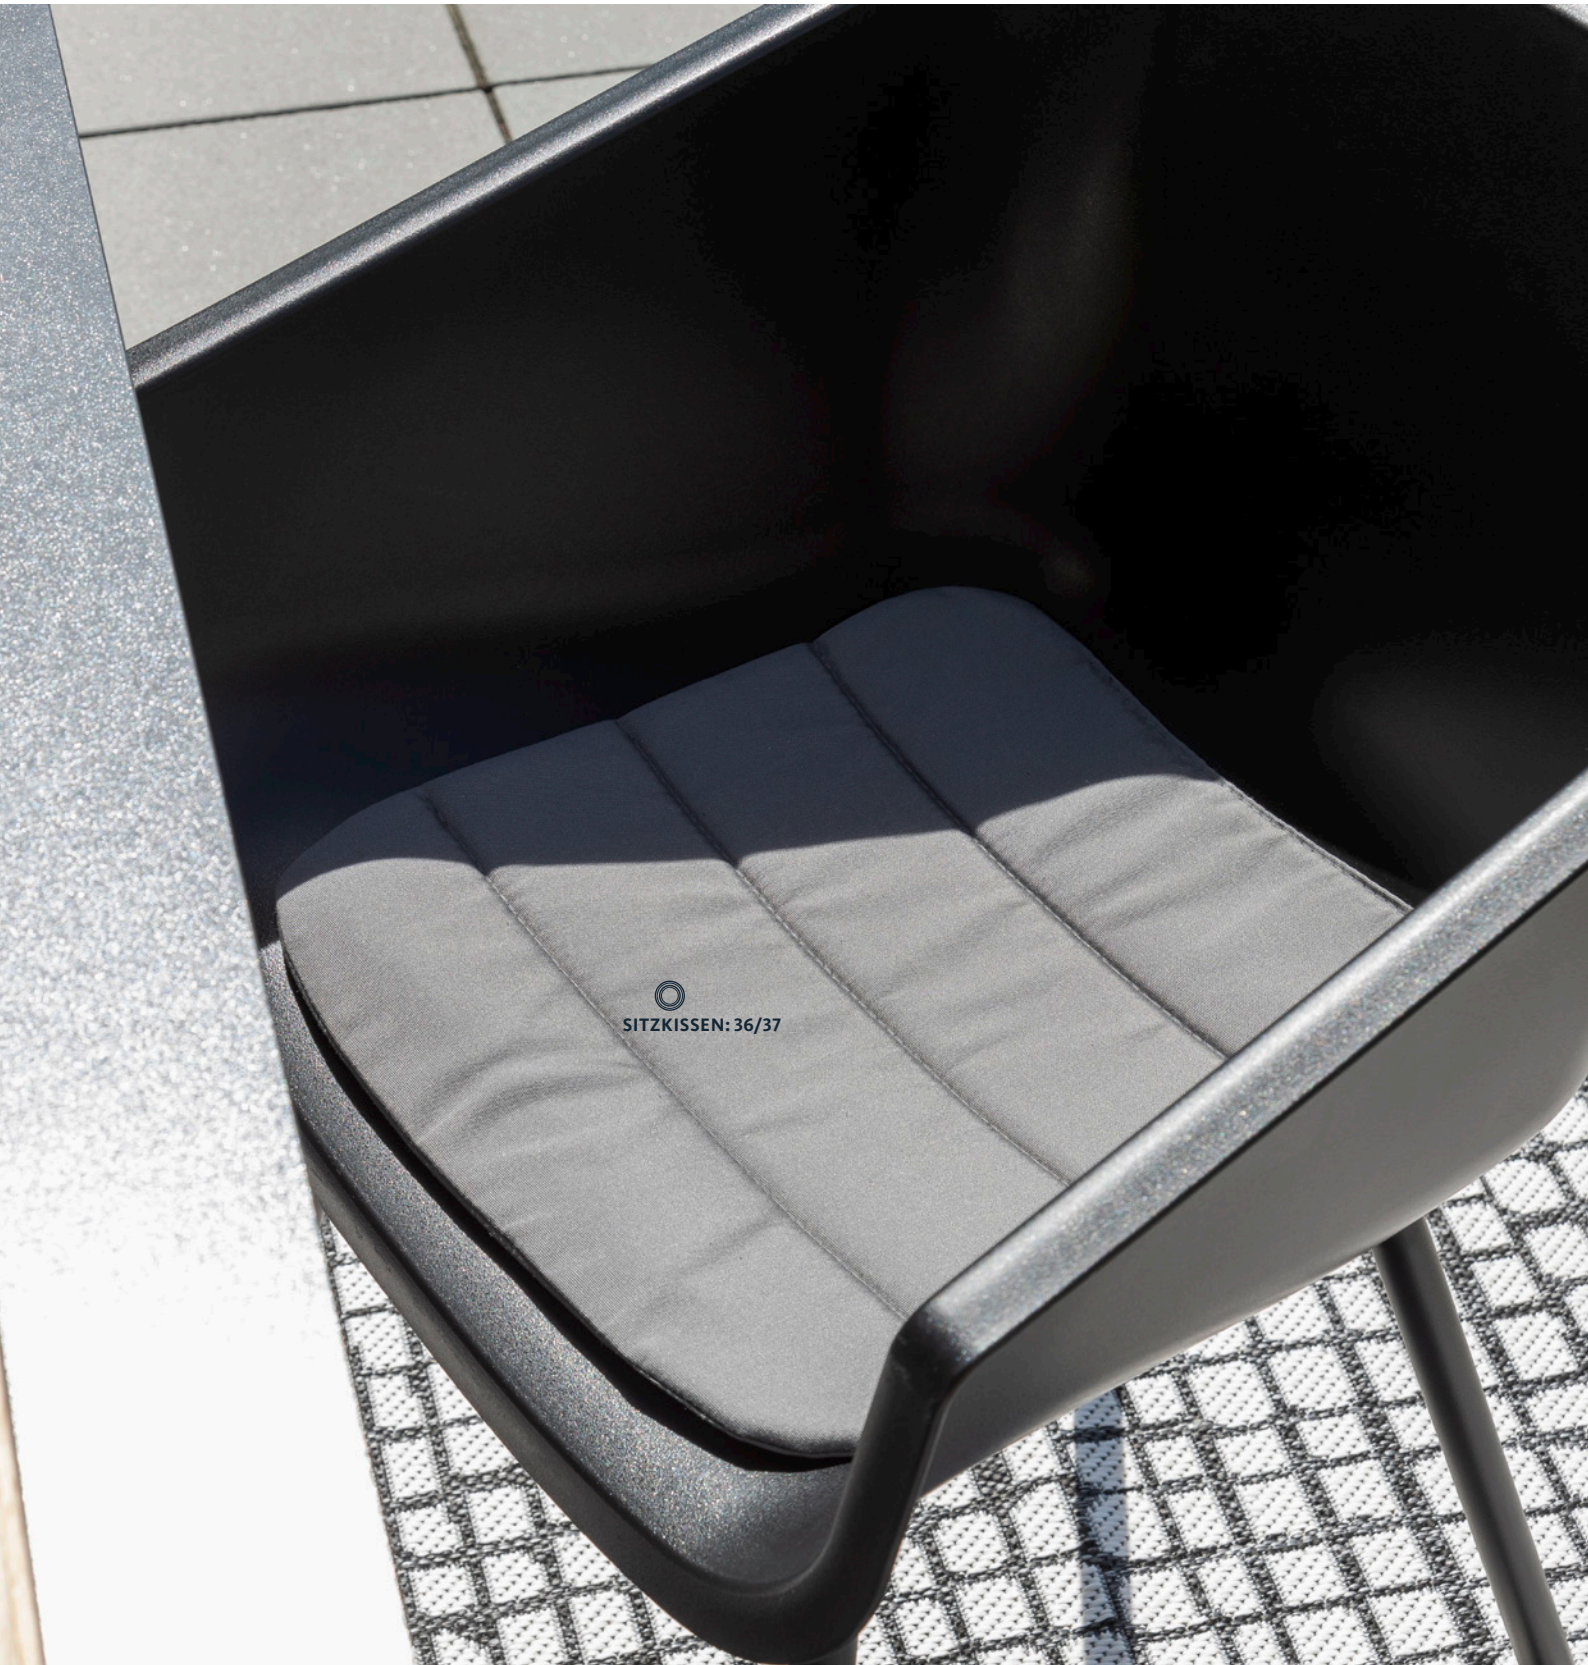

SITZKISSEN: 36/37

STUHL TEXEL ALUMINIUM

Wow, was für ein Hingucker – und obendrein auch noch bequem! Wer auf modernes Design ebenso viel Wert legt wie auf Gemütlichkeit, hat mit dem Stuhl TEXEL das perfekte Produkt gefunden. Schlanke Linien und moderne Kurven verleihen dem Stuhl seinen besonderen Charme. Doch auch der Komfort kommt dank der ergonomischen Kunststoff Sitzschale, die den Rücken optimal stützt, nicht zu kurz. Auch langes Putzen können Sie sich in Zukunft sparen: Das robuste Aluminiumgestell lässt sich schnell und unkompliziert reinigen. Der Stuhl TEXEL überzeugt nicht nur mit gutem Aussehen, sondern auch mit tollem Komfort. Also: Platz nehmen, zurücklehnen und genießen!

SITZSCHALE

Farben: White, Mustard, Olive, Black
Material: Kunststoff

GESTELL

Farbe: Black
Material: Aluminium

Passende Sitzkissen: 36/37

Olive

Mustard

Black

White

STUHL TEXEL EUKALYPTUS

In der TEXEL Produktreihe findet jeder sein ganz persönliches Lieblingsstück. Besonderen Charme haben auch die ergonomisch konzipierten Sitzschalen mit dem Eukalyptusgestell. Denn diese Kombination sieht nicht nur schick aus, sondern ist auch besonders robust – die Stühle müssen also nicht bei jedem Regenschauer abgedeckt werden, die Materialkombination aus Kunststoff und Eukalyptus hält rauem Wetter stand. Das im Stuhl eingebaute Drainagesystem vermeidet zudem, dass sich in der Sitzschale Wasser ansammelt. Wenn sich die Regenwolken verzogen haben, können Sie also ohne aufwendiges Trocknen bequem wieder Platz nehmen. Bei der großen Farbauswahl ist garantiert für jeden Geschmack etwas dabei.

TISCHPLATTE

Farben: Grey
Material: Glas-Keramik

GESTELL

Farbe: Black
Material: Aluminium

Stuhl TEXEL Aluminium

Produktinformationen

- 5 Jahre Garantie
- Ergonomisch konzipierter Sitz
- Pflegeleichte Kunststoffschale
- Löcher im Sitz für Regenablauf
- 100% recyclebar