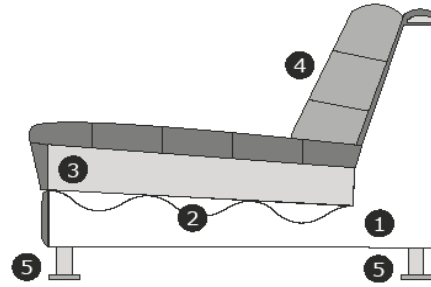

Möbel Letz GmbH
Am Gewerbepark 11
06895 Zahna-Elster

Tel.: 035383 - 6018 50

Fax.: 035383 - 6018 17

Modell
Boras
Black Label

Produktinformationen

	Element	Abmessung
	1-Sitz ohne Arme	B – 74 cm H – 69 cm T – 103 cm
	1-Sitz Arm links oder rechts	B – 107 cm H – 69 cm T – 103 cm
	1,5-Sitz ohne Arme	B – 110 cm H – 69 cm T – 103 cm
	1,5-Sitz Arm links oder rechts	B – 143 cm H – 69 cm T – 103 cm
	Eckelement	B – 101 cm H – 69 cm T – 101 cm
	Longchair links oder rechts	B – 105 cm H – 69 cm T – 230 cm
	Divan links oder rechts	B – 136 cm H – 69 cm T – 164 cm
	1-Sitz/Sessel	B – 140 cm H – 69 cm T – 103 cm

	Element	Abmessung
	1,5-Sitz/Loveseat	B – 176 cm H – 69 cm T – 103 cm
	2-Sitz	B – 201 cm H – 69 cm T – 103 cm
	2-Sitz Arm links oder rechts	B – 168 cm H – 69 cm T – 103 cm
	2-Sitz ohne Arme	B – 135 cm H – 69 cm T – 103 cm
	Hocker ± 60x90 cm	B – 90 cm H – 42 cm T – 60 cm
	Hocker ± 60x135 cm	B – 135 cm H – 42 cm T – 60 cm
	Lendenkissen ± 30x75 cm	B – 75 cm T – 30 cm

Produktinformationen

Erläuterung der Schnittzeichnung:

- 1) Korpus: Holzfaserplatte, Kiefernleisten, Hartholz, Hartfaserplatte
- 2) Sitzfederung: Nosag-Federn
- 3) Sitzfüllung: Kaltschaum HR 3032 + mit Mischung von Federn und Silikonfasern
- 4) Rückenfüllung: Kaltschaum HR1818 mit Mischung von Federn und Silikonfasern
- 5) Ausführungen Füße: schwarz (Kunststoff)

Sitzhöhe/Tiefe: $\pm 42/62$ cm
Armhöhe/Breite: ± 56 oder $66/30$ cm

Bitte beachten Sie: Die Elemente sind mit hohem Arm (± 66 cm) oder niedrigem Arm (± 56 cm) erhältlich. Geben Sie bitte bei der Bestellung immer an, ob es sich um einen hohen oder niedrigen Arm handelt.