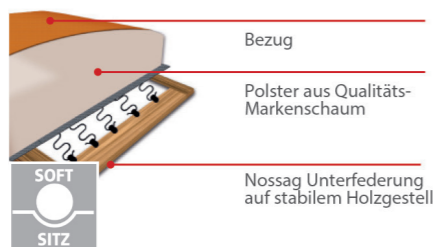

Softsitz mit Markenschaum