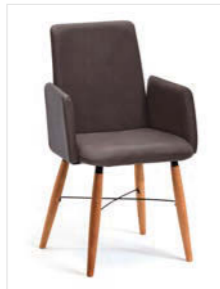

Holz: Wildeiche geölt
Bezug: Mercury 114 rot

Holzart & Spezifikationen

Wildeiche geölt

10 Mercury,
 10 Macy u.
 10 Gavin
 Bezüge

TOMA

Abbildung:

Tisch Mod. Caracas 200, 180 x 90 cm, Steinoptikplatte Beton dunkel, Variante SO3 soft mit Optikkante schwarz mit Auszug (stirnseitige Einhanddrehfunktion), Gestell CAT12 (Metallfuß pulverbeschichtet schwarz) (Achtung: Tisch aus dem Katalog Essplätze)
Stuhl Mod. Toma T42, Sitz/Lehne gepolstert
 Gestell Metall schwarz

Stuhl Mod. Toma T00

Stuhl Mod. Toma T00A, mit Armlehne

Stuhl Mod. Toma T10

Stuhl Mod. Toma T10A, mit Armlehne

Stuhl Mod. Toma T20

Stuhl Mod. Toma T20A, mit Armlehne

Stuhl Mod. Toma T30

Stuhl Mod. Toma T30A, mit Armlehne

Stuhl Mod. Toma T40

Stuhl Mod. Toma T40A, mit Armlehne

Stuhl Mod. Toma T50

Stuhl Mod. Toma T60

Sitz/Lehne gepolstert, Holzfüße rund mit Spange Metall schwarz

Stuhl Mod. Toma T01

Stuhl Mod. Toma T01A, mit Armlehne

Stuhl Mod. Toma T11

Stuhl Mod. Toma T11A, mit Armlehne

Stuhl Mod. Toma T21

Stuhl Mod. Toma T21A, mit Armlehne

Stuhl Mod. Toma T31

Stuhl Mod. Toma T31A, mit Armlehne

Stuhl Mod. Toma T41

Stuhl Mod. Toma T41A, mit Armlehne