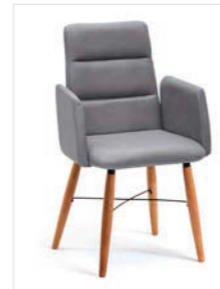

Stuhl Mod. Toma T40

Stuhl Mod. Toma T40A, mit Armlehne

Stuhl Mod. Toma T50

Stuhl Mod. Toma T60

Sitz/Lehne gepolstert, Holzfüße rund mit Spange Metall schwarz

Stuhl Mod. Toma T01

Stuhl Mod. Toma T01A, mit Armlehne

Stuhl Mod. Toma T11

Stuhl Mod. Toma T11A, mit Armlehne

Stuhl Mod. Toma T21

Stuhl Mod. Toma T21A, mit Armlehne

Stuhl Mod. Toma T31

Stuhl Mod. Toma T31A, mit Armlehne

Stuhl Mod. Toma T41

Stuhl Mod. Toma T41A, mit Armlehne

Stuhl Mod. Toma T51

Stuhl Mod. Toma T61

Sitz/Lehne gepolstert, Gestell Metall schwarz

Stuhl Mod. Toma T02, ohne Drehfunktion
Stuhl Mod. Toma T06, mit Drehfunktion

Stuhl Mod. Toma T02A, mit Armlehne, ohne Drehfunktion
Stuhl Mod. Toma T06A, mit Armlehne, mit Drehfunktion