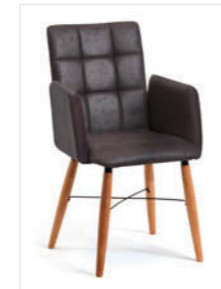

Holz: Wildeiche geölt
Bezug: Mercury 114 rot

Holzart & Spezifikationen

Wildeiche geölt

10 Mercury,
 10 Macy u.
 10 Gavin
 Bezüge

TOMA

Abbildung:

Tisch Mod. Caracas 200, 180 x 90 cm, Steinoptikplatte Beton dunkel, Variante SO3 soft mit Optikkante schwarz mit Auszug (stirnseitige Einhanddrehfunktion), Gestell CAT12 (Metallfuß pulverbeschichtet schwarz) (Achtung: Tisch aus dem Katalog Essplätze)
Stuhl Mod. Toma T42, Sitz/Lehne gepolstert
 Gestell Metall schwarz

Stuhl Mod. Toma T00

Stuhl Mod. Toma T00A, mit Armlehne

Stuhl Mod. Toma T10

Stuhl Mod. Toma T10A, mit Armlehne

Stuhl Mod. Toma T20

Stuhl Mod. Toma T20A, mit Armlehne

Stuhl Mod. Toma T30

Stuhl Mod. Toma T30A, mit Armlehne

Stuhl Mod. Toma T40

Stuhl Mod. Toma T40A, mit Armlehne

Stuhl Mod. Toma T50

Stuhl Mod. Toma T60

Sitz/Lehne gepolstert, Holzfüße rund mit Spange Metall schwarz

Stuhl Mod. Toma T01

Stuhl Mod. Toma T01A, mit Armlehne

Stuhl Mod. Toma T11

Stuhl Mod. Toma T11A, mit Armlehne

Stuhl Mod. Toma T21

Stuhl Mod. Toma T21A, mit Armlehne

Stuhl Mod. Toma T31

Stuhl Mod. Toma T31A, mit Armlehne

Stuhl Mod. Toma T41

Stuhl Mod. Toma T41A, mit Armlehne