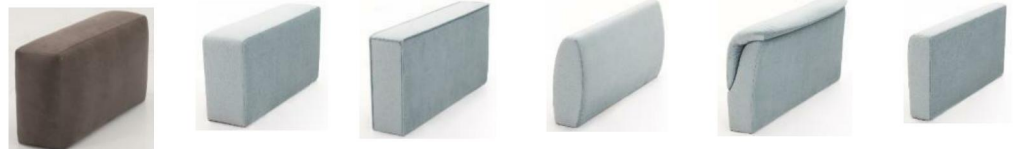

Schicht-Holz-Armteile immer nur in Kombination mit Metallfüßen oder Massiv-Holz Schwarz Füßen!

Modell: 2701/2702/2703

Armteile

**Abbildung zeigt:**

- 1: Sandwich 2703
- 2: AR9V - CO70F50 - CO70F50 - AR9H
- 3: Rücken-Kissen-Höhe: T Ergonomic  
Rücken-Kissen-Füllung: HR Fest
- 4: Sitzkomfort: PS Fest (TFFK)  
Sitzhöhe: 47 cm (Fußhöhe: 16 cm)
- 5: Nackenstützen: Ergonomic 2 x NF70
- 6: Fuß: Standard 2H4K-Schwarz