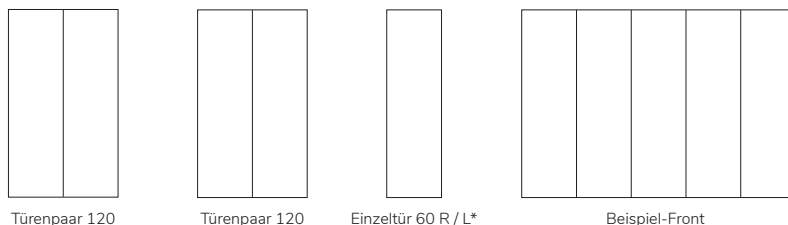

Türen und Türenpaare frei kombinierbar auf Ihren gewünschten Korpus