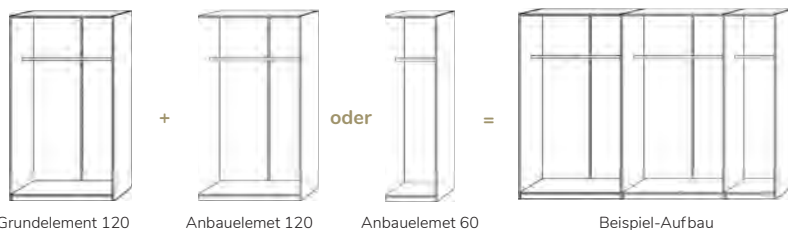

60er Raster
Einzeltüre rechts
Einzeltüre links
Türenpaar inkl. Schlagleiste

	20.300.706.4	
	20.300.736.4	
	20.300.712.4	

Wählen Sie Ihr Grundmodul plus Ihre gewünschten Anbaumodule