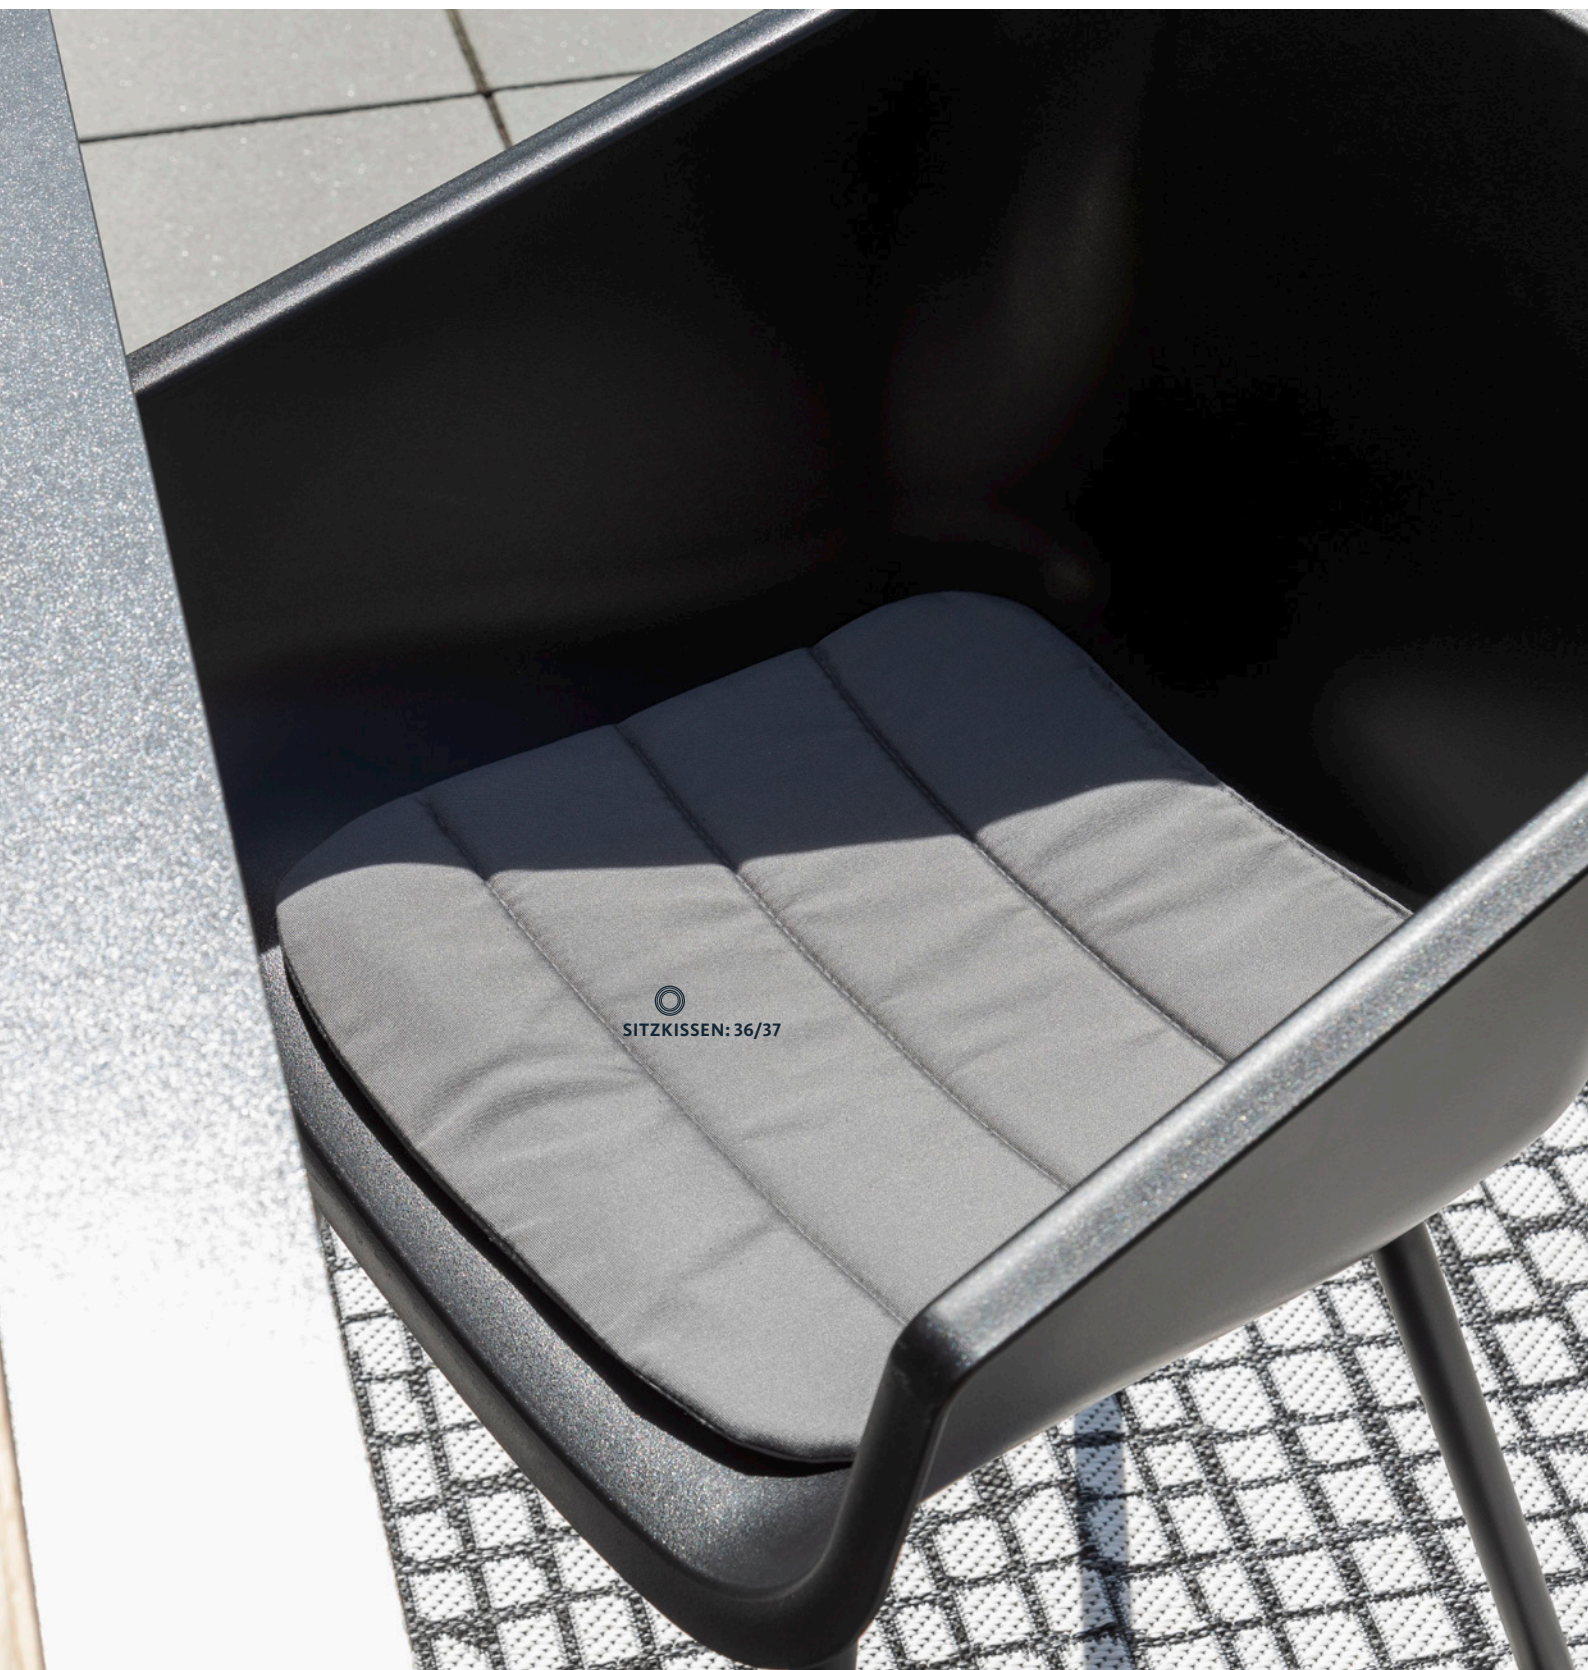

STUHL TEXEL ALUMINIUM

Wow, was für ein Hingucker – und obendrein auch noch bequem! Wer auf modernes Design ebenso viel Wert legt wie auf Gemütlichkeit, hat mit dem Stuhl TEXEL das perfekte Produkt gefunden. Schlanke Linien und moderne Kurven verleihen dem Stuhl seinen besonderen Charme. Doch auch der Komfort kommt dank der ergonomischen Kunststoff Sitzschale, die den Rücken optimal stützt, nicht zu kurz. Auch langes Putzen können Sie sich in Zukunft sparen: Das robuste Aluminiumgestell lässt sich schnell und unkompliziert reinigen. Der Stuhl TEXEL überzeugt nicht nur mit gutem Aussehen, sondern auch mit tollem Komfort. Also: Platz nehmen, zurücklehnen und genießen!

SITZSCHALE

Farben: White, Mustard, Olive, Black
Material: Kunststoff

GESTELL

Farbe: Black
Material: Aluminium

Passende Sitzkissen: 36/37

Olive

Mustard

Black

White

STUHL TEXEL EUKALYPTUS

In der TEXEL Produktreihe findet jeder sein ganz persönliches Lieblingsstück. Besonderen Charme haben auch die ergonomisch konzipierten Sitzschalen mit dem Eukalyptusgestell. Denn diese Kombination sieht nicht nur schick aus, sondern ist auch besonders robust – die Stühle müssen also nicht bei jedem Regenschauer abgedeckt werden, die Materialkombination aus Kunststoff und Eukalyptus hält rauem Wetter stand. Das im Stuhl eingebaute Drainagesystem vermeidet zudem, dass sich in der Sitzschale Wasser ansammelt. Wenn sich die Regenwolken verzogen haben, können Sie also ohne aufwendiges Trocknen bequem wieder Platz nehmen. Bei der großen Farbauswahl ist garantiert für jeden Geschmack etwas dabei.

TISCHPLATTE

Farben: Grey
Material: Glas-Keramik

GESTELL

Farbe: Black
Material: Aluminium

Stuhl TEXEL Aluminium

Produktinformationen

- 5 Jahre Garantie
- Ergonomisch konzipierter Sitz
- Pflegeleichte Kunststoffschale
- Löcher im Sitz für Regenablauf
- 100% recyclebar