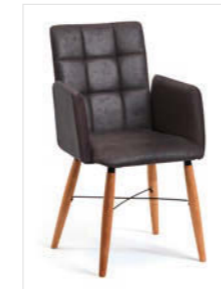

Holz: Wildeiche geölt
Bezug: Mercury 114 rot

Holzart & Spezifikationen

Wildeiche geölt

10 Mercury,
 10 Macy u.
 10 Gavin
 Bezüge

TOMA

^ **Abbildung:**

Tisch Mod. Caracas 200, 180 x 90 cm, Steinoptikplatte Beton dunkel, Variante SO3 soft mit Optikkante schwarz mit Auszug (stirnseitige Einhanddrehfunktion), Gestell CAT12 (Metallfuß pulverbeschichtet schwarz) (Achtung: Tisch aus dem Katalog Essplätze)
Stuhl Mod. Toma T42, Sitz/Lehne gepolstert
 Gestell Metall schwarz

Stuhl Mod. Toma T00A, mit Armlehne

Stuhl Mod. Toma T10

Stuhl Mod. Toma T10A, mit Armlehne

Stuhl Mod. Toma T20

Stuhl Mod. Toma T20A, mit Armlehne

Stuhl Mod. Toma T30

Stuhl Mod. Toma T30A, mit Armlehne

Stuhl Mod. Toma T40

Stuhl Mod. Toma T40A, mit Armlehne

Stuhl Mod. Toma T50

Stuhl Mod. Toma T60

Sitz/Lehne gepolstert, Holzfüße rund mit Spange Metall schwarz

Stuhl Mod. Toma T01

Stuhl Mod. Toma T01A, mit Armlehne

Stuhl Mod. Toma T11

Stuhl Mod. Toma T11A, mit Armlehne

Stuhl Mod. Toma T21

Stuhl Mod. Toma T21A, mit Armlehne

Stuhl Mod. Toma T31

Stuhl Mod. Toma T31A, mit Armlehne

Stuhl Mod. Toma T41

Stuhl Mod. Toma T41A, mit Armlehne

Stuhl Mod. Toma T51