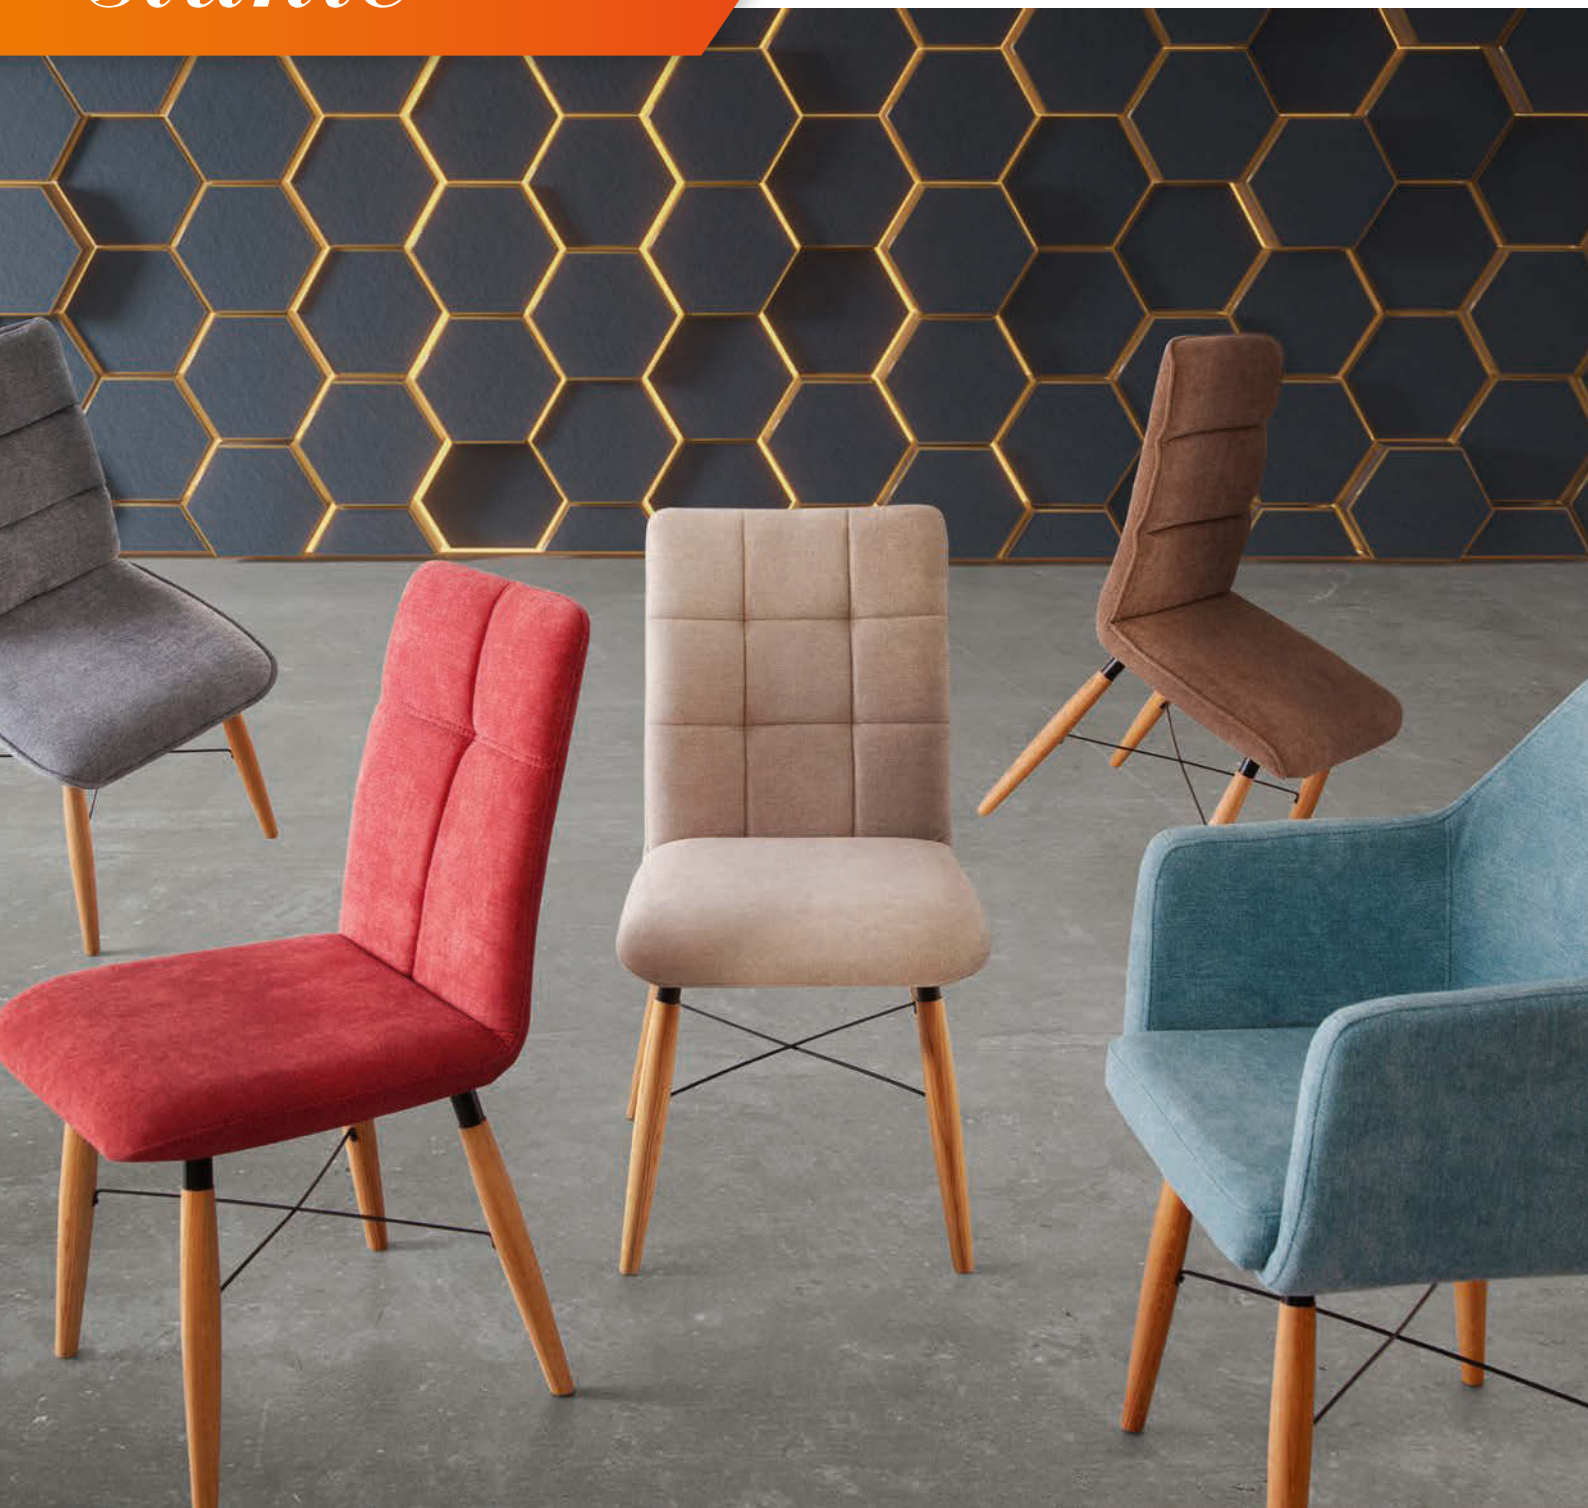

*tische &
stühle*

SERIE TOMA