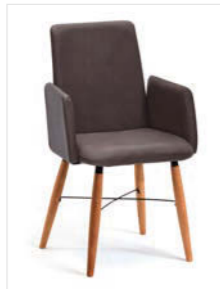

Holz: Wildeiche geölt
Bezug: Mercury 114 rot

Holzart & Spezifikationen

Wildeiche geölt

10 Mercury,
 10 Macy u.
 10 Gavin
 Bezüge

TOMA

^ **Abbildung:**

Tisch Mod. Caracas 200, 180 x 90 cm, Steinoptikplatte Beton dunkel, Variante SO3 soft mit Optikkante schwarz mit Auszug (stirnseitige Einhanddrehfunktion), Gestell CAT12 (Metallfuß pulverbeschichtet schwarz) (Achtung: Tisch aus dem Katalog Essplätze)
Stuhl Mod. Toma T42, Sitz/Lehne gepolstert
 Gestell Metall schwarz

Stuhl Mod. Toma T00A, mit Armlehne

Stuhl Mod. Toma T10

Stuhl Mod. Toma T10A, mit Armlehne

Stuhl Mod. Toma T20

Stuhl Mod. Toma T20A, mit Armlehne

Stuhl Mod. Toma T30

Stuhl Mod. Toma T30A, mit Armlehne

Stuhl Mod. Toma T40

Stuhl Mod. Toma T40A, mit Armlehne

Stuhl Mod. Toma T50

Stuhl Mod. Toma T60

Sitz/Lehne gepolstert, Holzfüße rund mit Spange Metall schwarz

Stuhl Mod. Toma T01

Stuhl Mod. Toma T01A, mit Armlehne

Stuhl Mod. Toma T11

Stuhl Mod. Toma T11A, mit Armlehne

Stuhl Mod. Toma T21

Stuhl Mod. Toma T21A, mit Armlehne

Stuhl Mod. Toma T31

Stuhl Mod. Toma T31A, mit Armlehne

Stuhl Mod. Toma T41

Stuhl Mod. Toma T41A, mit Armlehne

Stuhl Mod. Toma T51