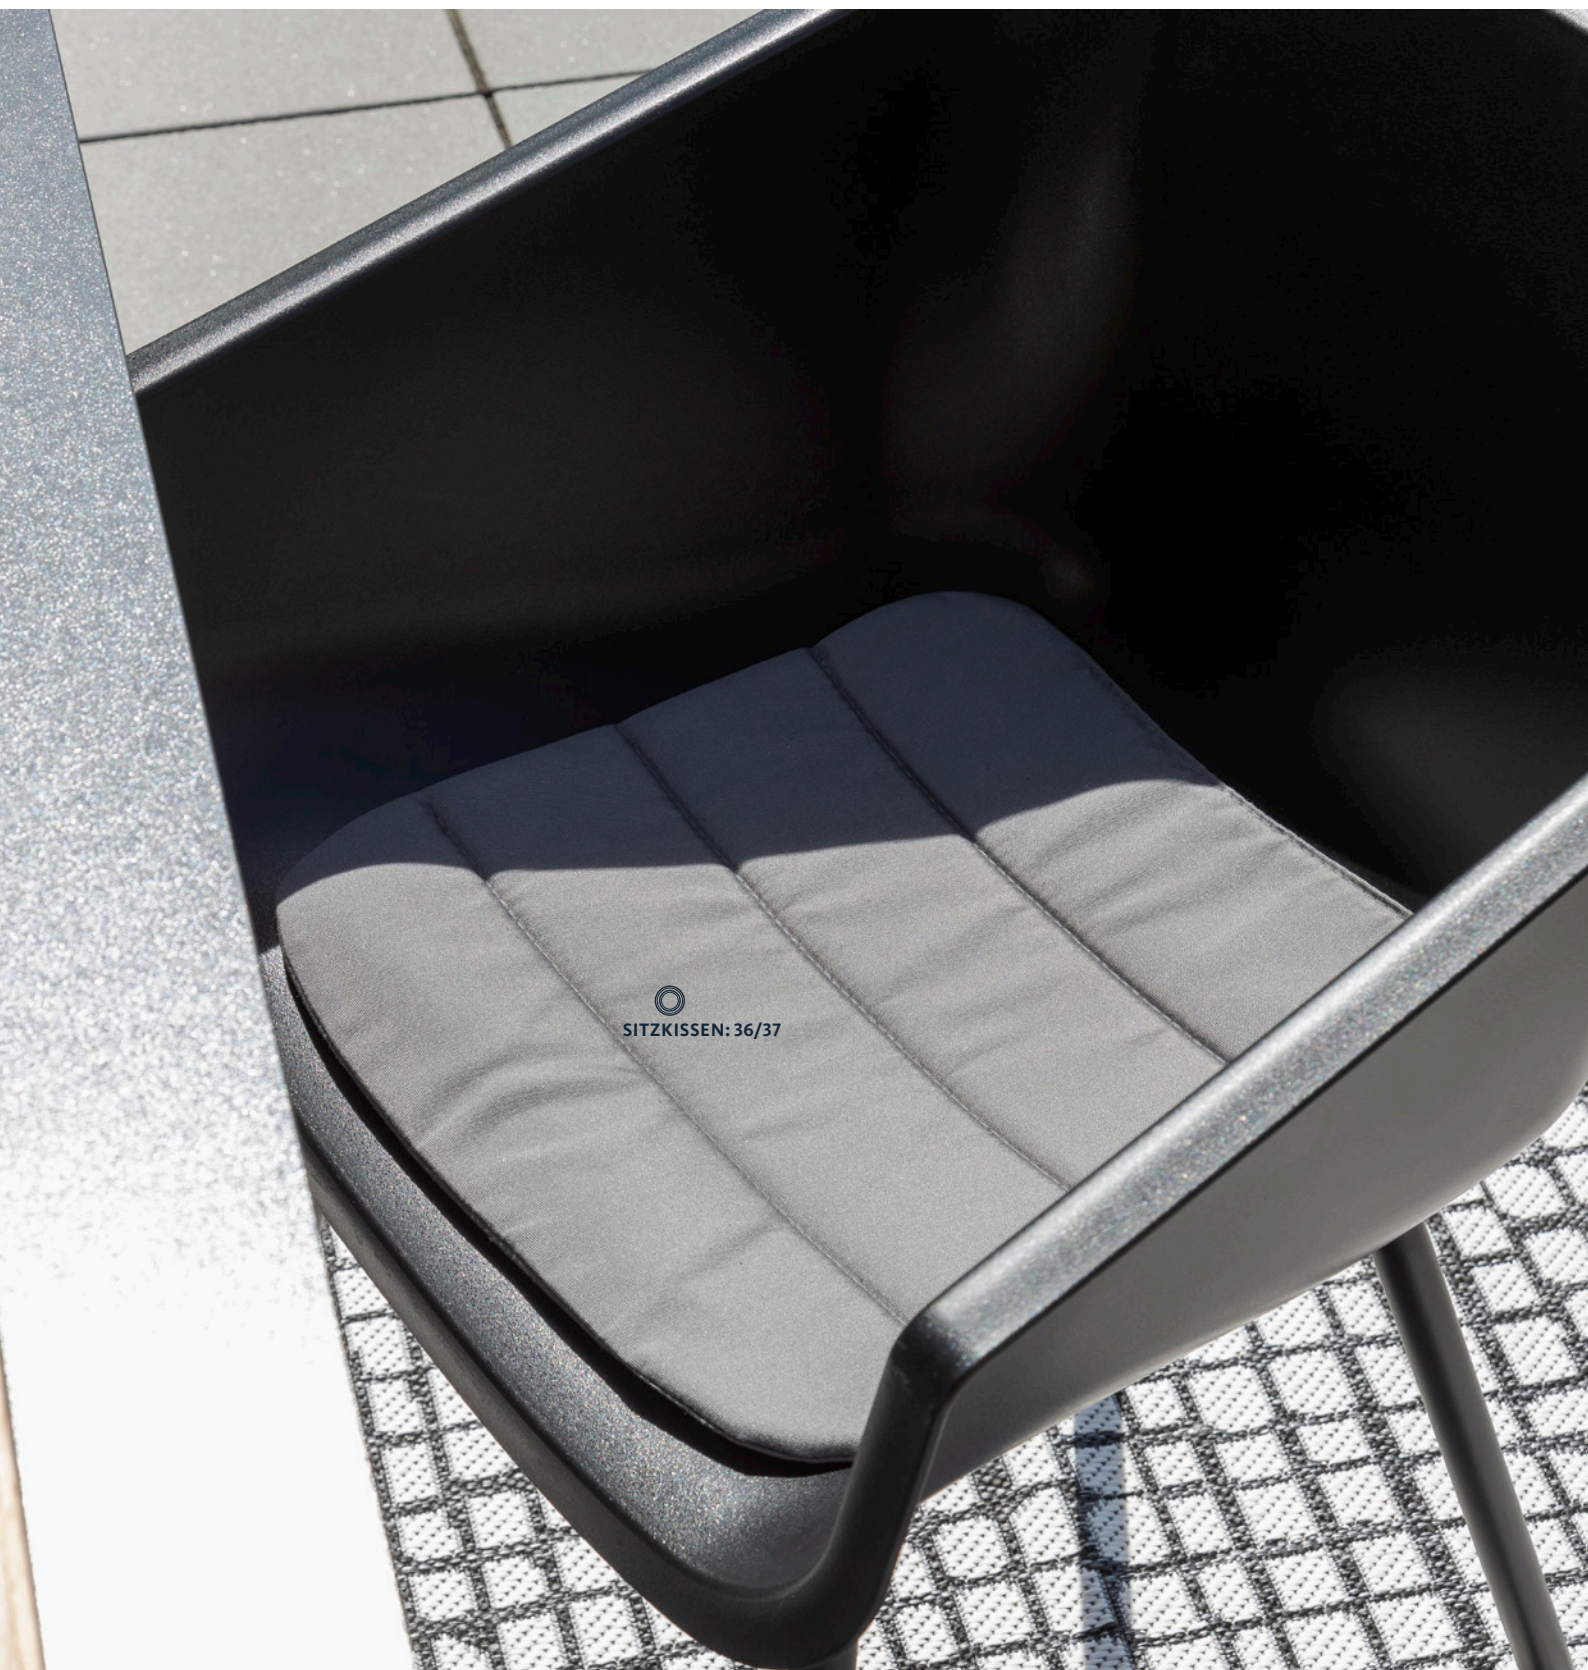

STUHL TEXEL ALUMINIUM

Wow, was für ein Hingucker – und obendrein auch noch bequem! Wer auf modernes Design ebenso viel Wert legt wie auf Gemütlichkeit, hat mit dem Stuhl TEXEL das perfekte Produkt gefunden. Schlanke Linien und moderne Kurven verleihen dem Stuhl seinen besonderen Charme. Doch auch der Komfort kommt dank der ergonomischen Kunststoff Sitzschale, die den Rücken optimal stützt, nicht zu kurz. Auch langes Putzen können Sie sich in Zukunft sparen: Das robuste Aluminiumgestell lässt sich schnell und unkompliziert reinigen. Der Stuhl TEXEL überzeugt nicht nur mit gutem Aussehen, sondern auch mit tollem Komfort. Also: Platz nehmen, zurücklehnen und genießen!

SITZSCHALE

Farben: White, Mustard, Olive, Black
Material: Kunststoff

GESTELL

Farbe: Black
Material: Aluminium

Passende Sitzkissen: 36/37

STUHL TEXEL EUKALYPTUS

In der TEXEL Produktreihe findet jeder sein ganz persönliches Lieblingsstück. Besonderen Charme haben auch die ergonomisch konzipierten Sitzschalen mit dem Eukalyptusgestell. Denn diese Kombination sieht nicht nur schick aus, sondern ist auch besonders robust – die Stühle müssen also nicht bei jedem Regenschauer abgedeckt werden, die Materialkombination aus Kunststoff und Eukalyptus hält rauem Wetter stand. Das im Stuhl eingebaute Drainagesystem vermeidet zudem, dass sich in der Sitzschale Wasser ansammelt. Wenn sich die Regenwolken verzogen haben, können Sie also ohne aufwendiges Trocknen bequem wieder Platz nehmen. Bei der großen Farbauswahl ist garantiert für jeden Geschmack etwas dabei.

TISCHPLATTE

Farben: Grey
Material: Glas-Keramik

GESTELL

Farbe: Black
Material: Aluminium

Stuhl TEXEL Aluminium

Produktinformationen

- 5 Jahre Garantie
- Ergonomisch konzipierter Sitz
- Pflegeleichte Kunststoffschale
- Löcher im Sitz für Regenablauf
- 100% recyclebar