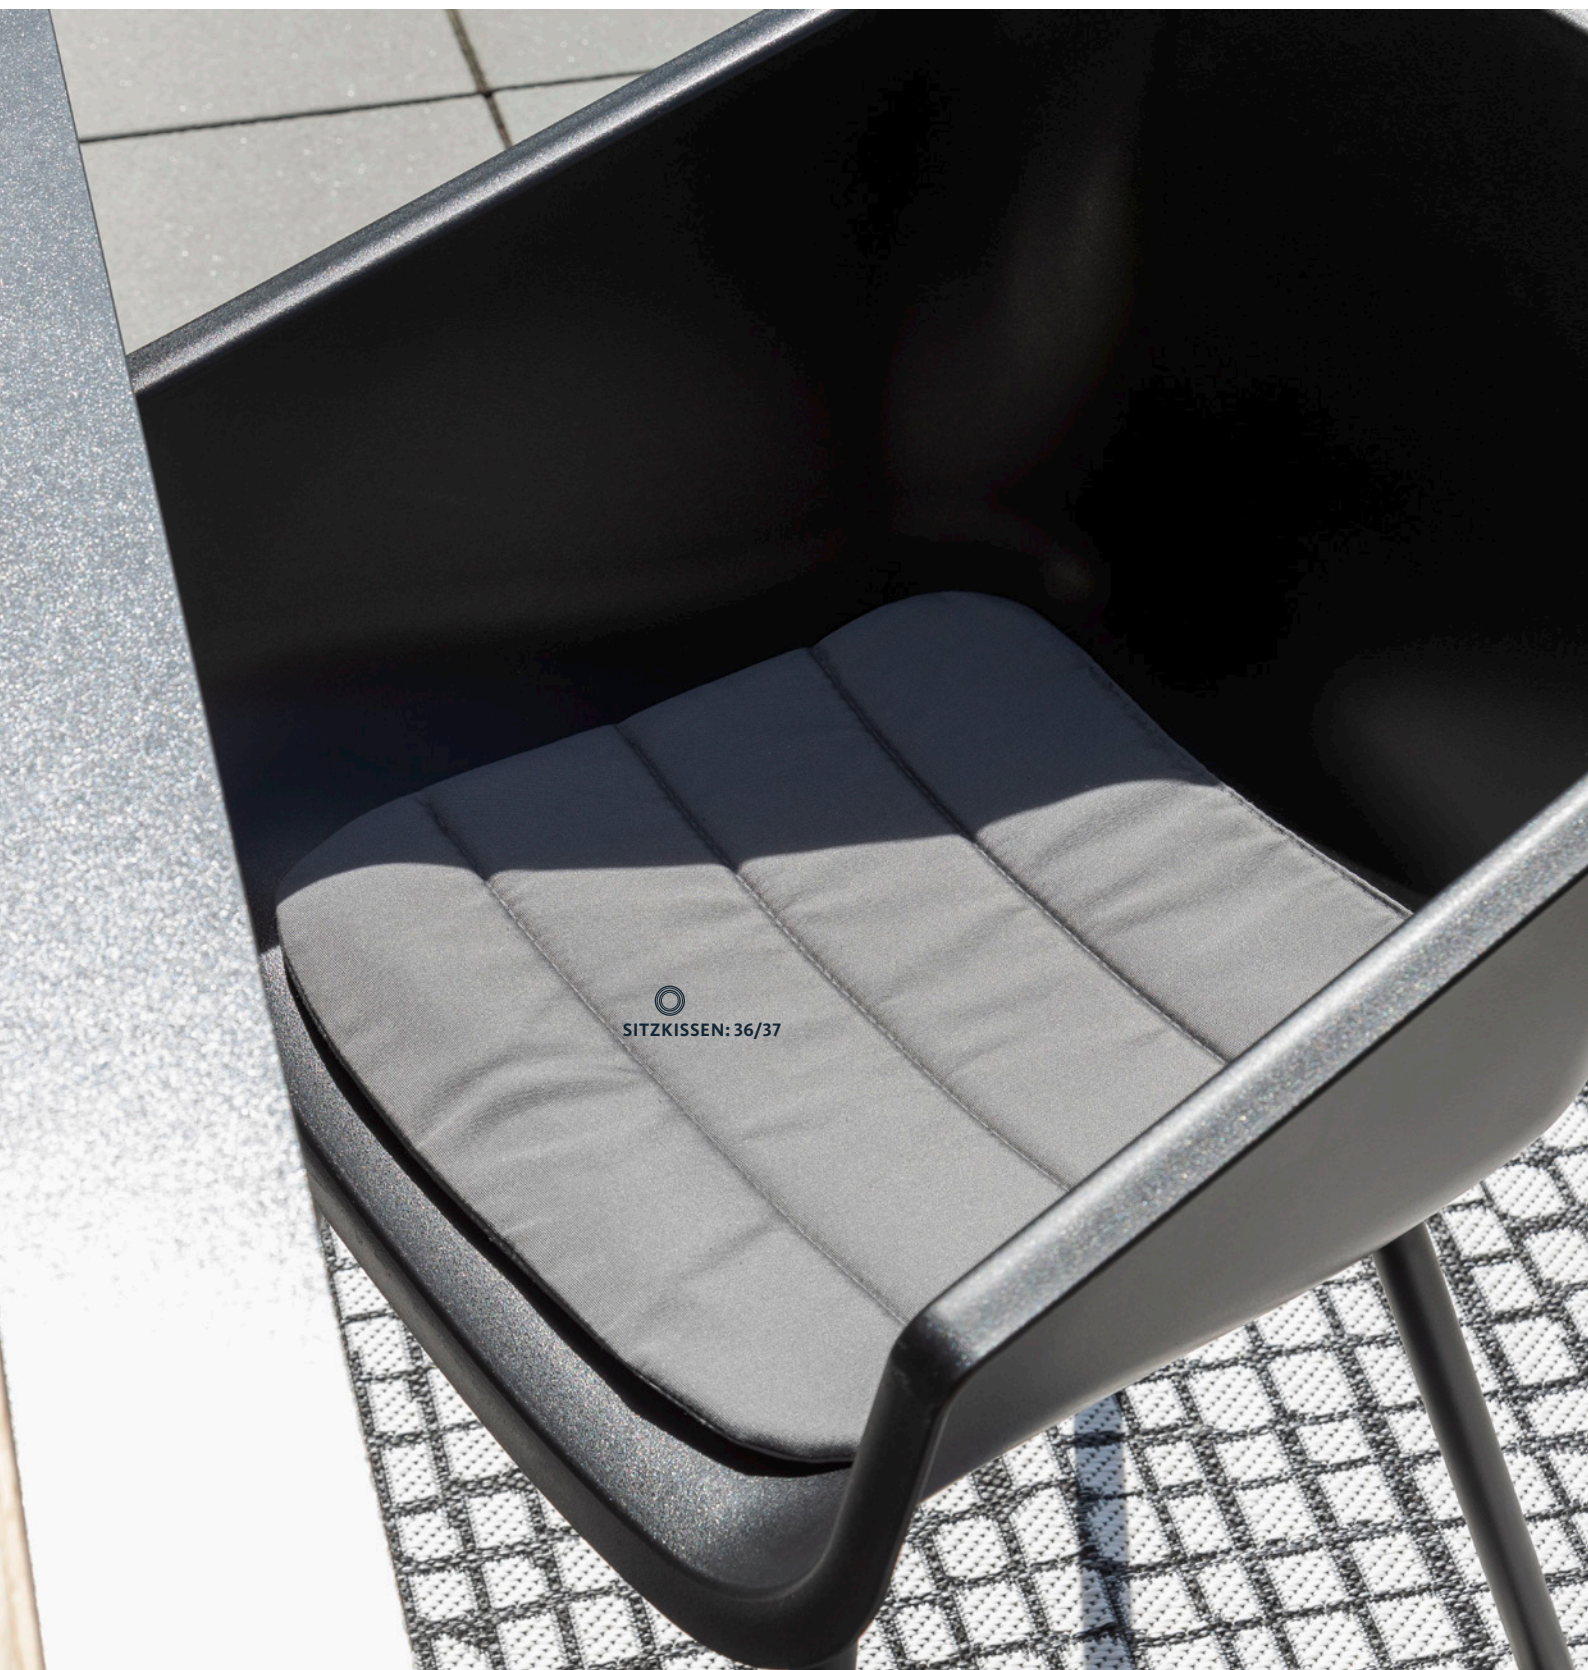

SITZKISSEN: 36/37

STUHL TEXEL ALUMINIUM

Wow, was für ein Hingucker – und obendrein auch noch bequem! Wer auf modernes Design ebenso viel Wert legt wie auf Gemütlichkeit, hat mit dem Stuhl TEXEL das perfekte Produkt gefunden. Schlanke Linien und moderne Kurven verleihen dem Stuhl seinen besonderen Charme. Doch auch der Komfort kommt dank der ergonomischen Kunststoff Sitzschale, die den Rücken optimal stützt, nicht zu kurz. Auch langes Putzen können Sie sich in Zukunft sparen: Das robuste Aluminiumgestell lässt sich schnell und unkompliziert reinigen. Der Stuhl TEXEL überzeugt nicht nur mit gutem Aussehen, sondern auch mit tollem Komfort. Also: Platz nehmen, zurücklehnen und genießen!

SITZSCHALE

Farben: White, Mustard, Olive, Black
Material: Kunststoff

GESTELL

Farbe: Black
Material: Aluminium

Passende Sitzkissen: 36/37

Olive

Mustard

Black

White

STUHL TEXEL EUKALYPTUS

In der TEXEL Produktreihe findet jeder sein ganz persönliches Lieblingsstück. Besonderen Charme haben auch die ergonomisch konzipierten Sitzschalen mit dem Eukalyptusgestell. Denn diese Kombination sieht nicht nur schick aus, sondern ist auch besonders robust – die Stühle müssen also nicht bei jedem Regenschauer abgedeckt werden, die Materialkombination aus Kunststoff und Eukalyptus hält rauem Wetter stand. Das im Stuhl eingebaute Drainagesystem vermeidet zudem, dass sich in der Sitzschale Wasser ansammelt. Wenn sich die Regenwolken verzogen haben, können Sie also ohne aufwendiges Trocknen bequem wieder Platz nehmen. Bei der großen Farbauswahl ist garantiert für jeden Geschmack etwas dabei.

TISCHPLATTE

Farben: Grey
Material: Glas-Keramik

GESTELL

Farbe: Black
Material: Aluminium

Stuhl TEXEL Aluminium

Produktinformationen

- 5 Jahre Garantie
- Ergonomisch konzipierter Sitz
- Pflegeleichte Kunststoffschale
- Löcher im Sitz für Regenablauf
- 100% recyclebar